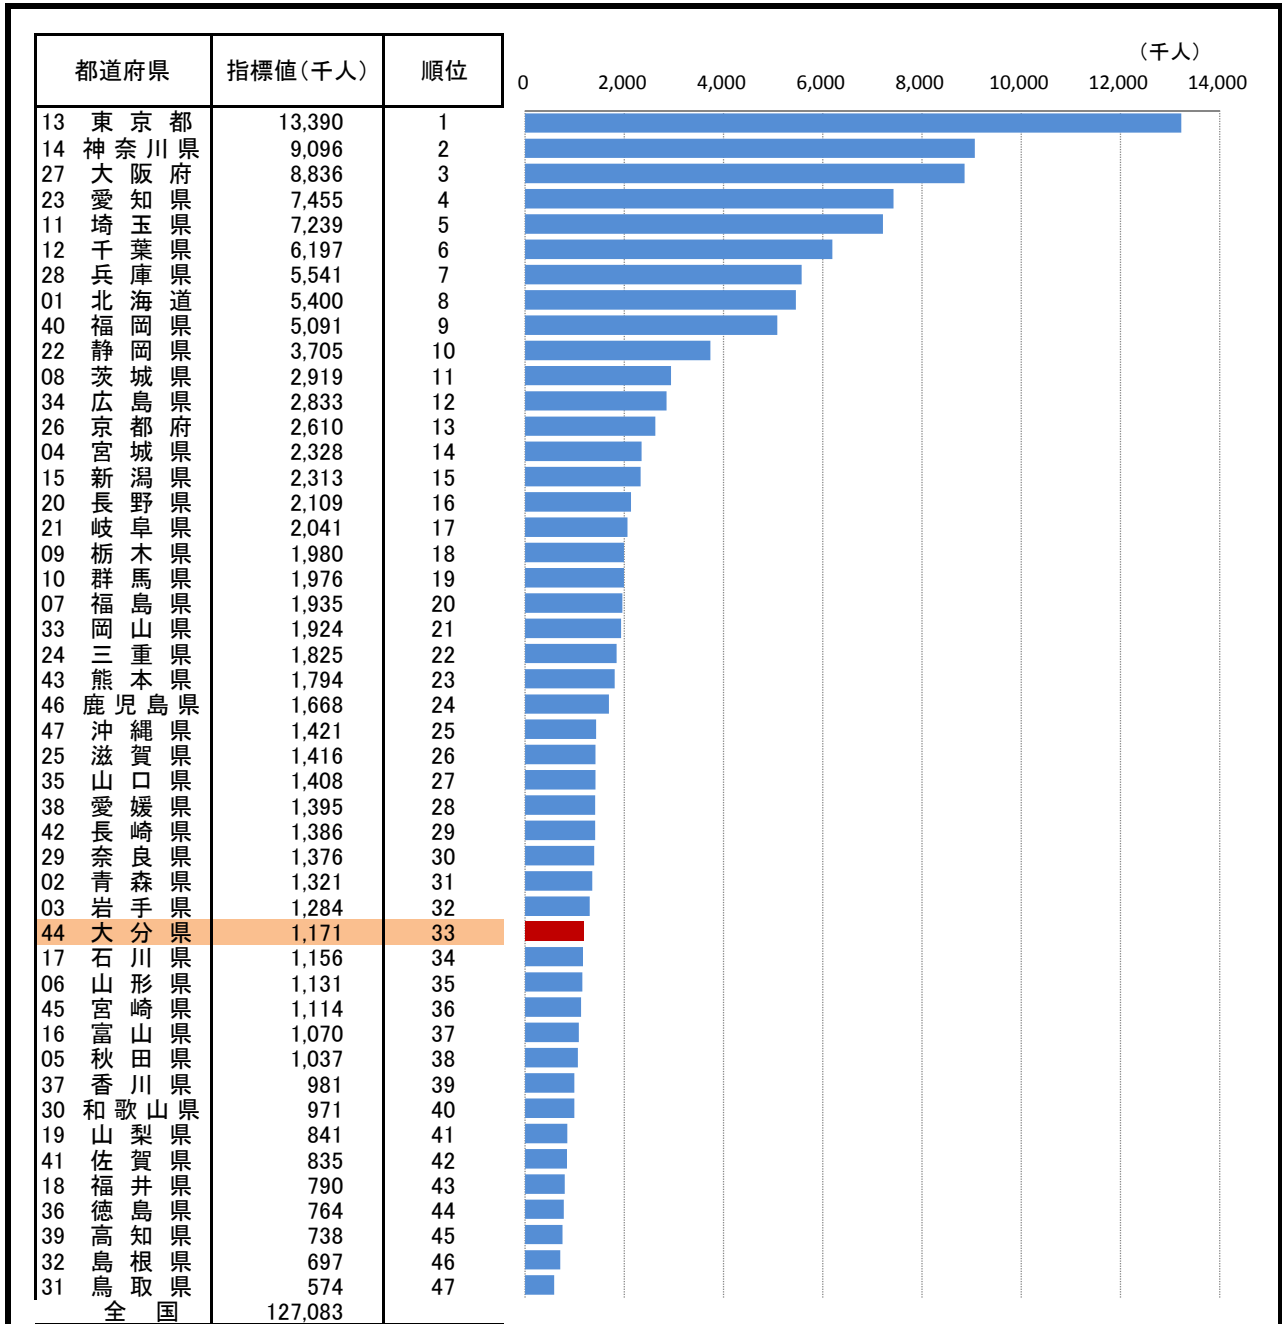

1. 総人口

—平成26年—

参考

- 概要
総務省統計局の人口推計によると、平成26年10月1日現在の**大分県**の総人口は**1,171千人**で、**全国**の総人口の**0.92%**を占め、**全国33位**となっている。
- 基礎データ 総人口 (人)

	大分県	全国
12年	1,221,140	126,925,843
17年	1,209,571	127,767,994
22年	1,196,529	128,057,352
24年	1,185,000	127,515,000
25年	1,178,000	127,298,000
26年	1,171,000	127,083,000

摘要

- 資料出所：総務省統計局「人口推計年報」
- 調査期日：平成26年10月1日
- 調査周期：毎年
- 注) 平成12、17年及び22年は総務省統計局「国勢調査報告」による。

* 順位は数値の大きい方からつけています。