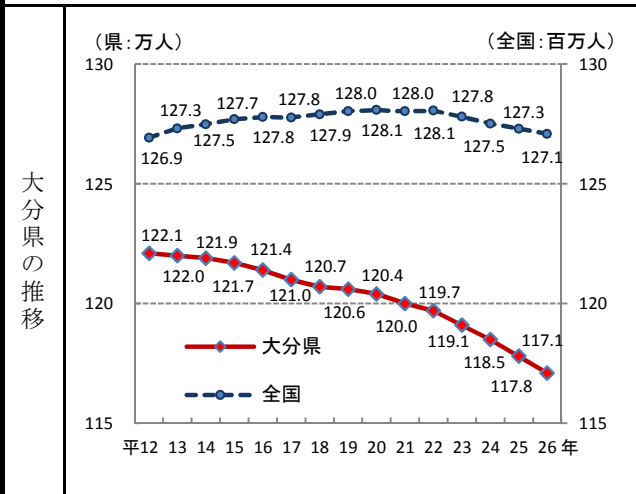

1. 総人口

—平成26年—

参考

- 概要
総務省統計局の人口推計によると、平成26年10月1日現在の**大分県**の総人口は**1,171千人**で、**全国**の総人口の**0.92%**を占め、**全国33位**となっている。
- 基礎データ 総人口 (人)

	大分県	全国
12年	1,221,140	126,925,843
17年	1,209,571	127,767,994
22年	1,196,529	128,057,352
24年	1,185,000	127,515,000
25年	1,178,000	127,298,000
26年	1,171,000	127,083,000

摘要

- 資料出所：総務省統計局「人口推計年報」
- 調査期日：平成26年10月1日
- 調査周期：毎年
- 注) 平成12、17年及び22年は総務省統計局「国勢調査報告」による。

* 順位は数値の大きい方からつけています。