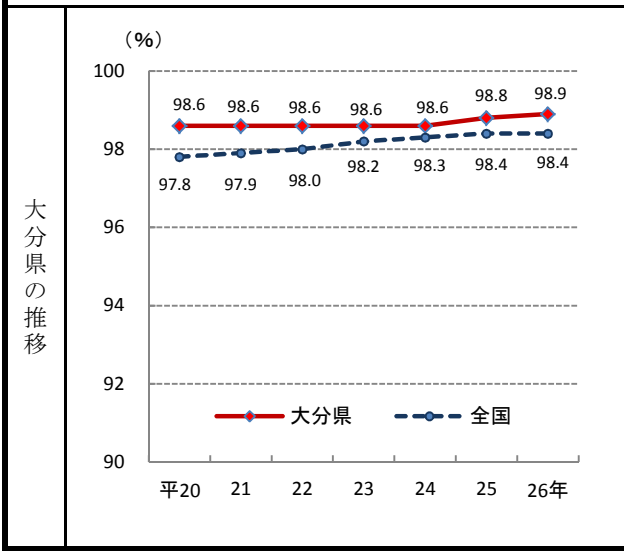

# 75. 高等学校等進学率

—平成26年—

○ 概要  
大分県の平成26年の高等学校等進学率は98.9%で、前年から0.1ポイント増加し、全国10位となっている。

○ 基礎データ (平成26年) (人)

	大分県	全国
中学校卒業生数	10,921	1,192,990
高等学校等進学者数	10,804	1,173,998

注) 卒業生数は、同年3月の卒業生数。

○ 参考指標 (平成26年)

うち他県への進学者数	205 人(33位)
------------	------------