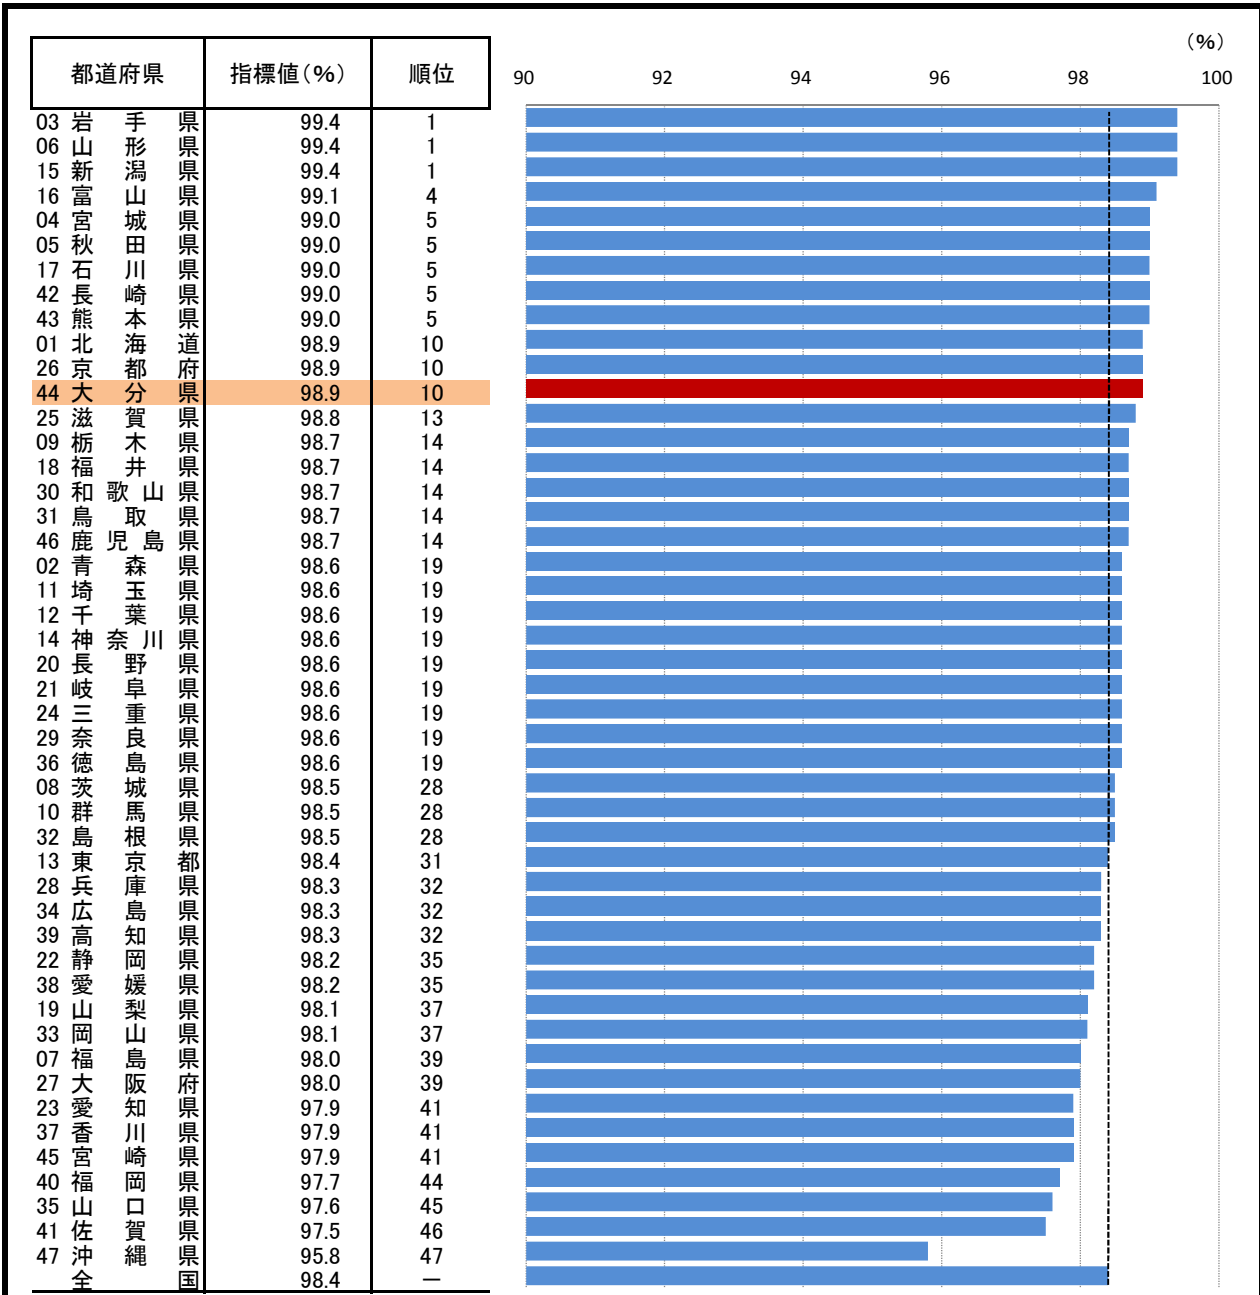

# 75. 高等学校等進学率

—平成26年—

○ 概要  
大分県の平成26年の高等学校等進学率は98.9%で、前年から0.1ポイント増加し、全国10位となっている。

○ 基礎データ (平成26年) (人)

	大分県	全国
中学校卒業生数	10,921	1,192,990
高等学校等進学者数	10,804	1,173,998

注) 卒業生数は、同年3月の卒業生数。

○ 参考指標 (平成26年)

うち他県への進学者数	205 人(33位)
------------	------------