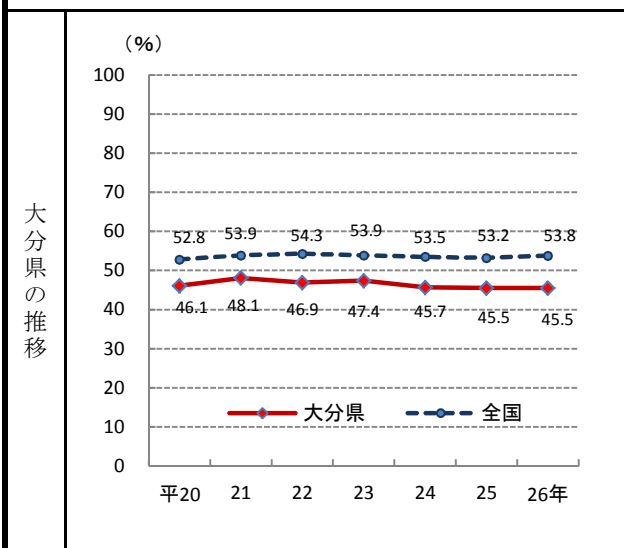

76. 大学等進学率

—平成26年—

○ 概要
大分県の平成26年の大学等進学率は45.5%で、前年から増減はなく、全国32位となっている。

○ 基礎データ (平成26年) (人)

	大分県	全国
高等学校卒業生数(人)	10,419	1,047,392
大学等進学者数(人)	4,737	563,268

注) 卒業生数は、同年3月の卒業生数。

○ 参考指標 (平成26年)

高等学校卒業生の就職率	26.5 % (11位)
専修学校(専門課程)進学率	21.1 % (7位)