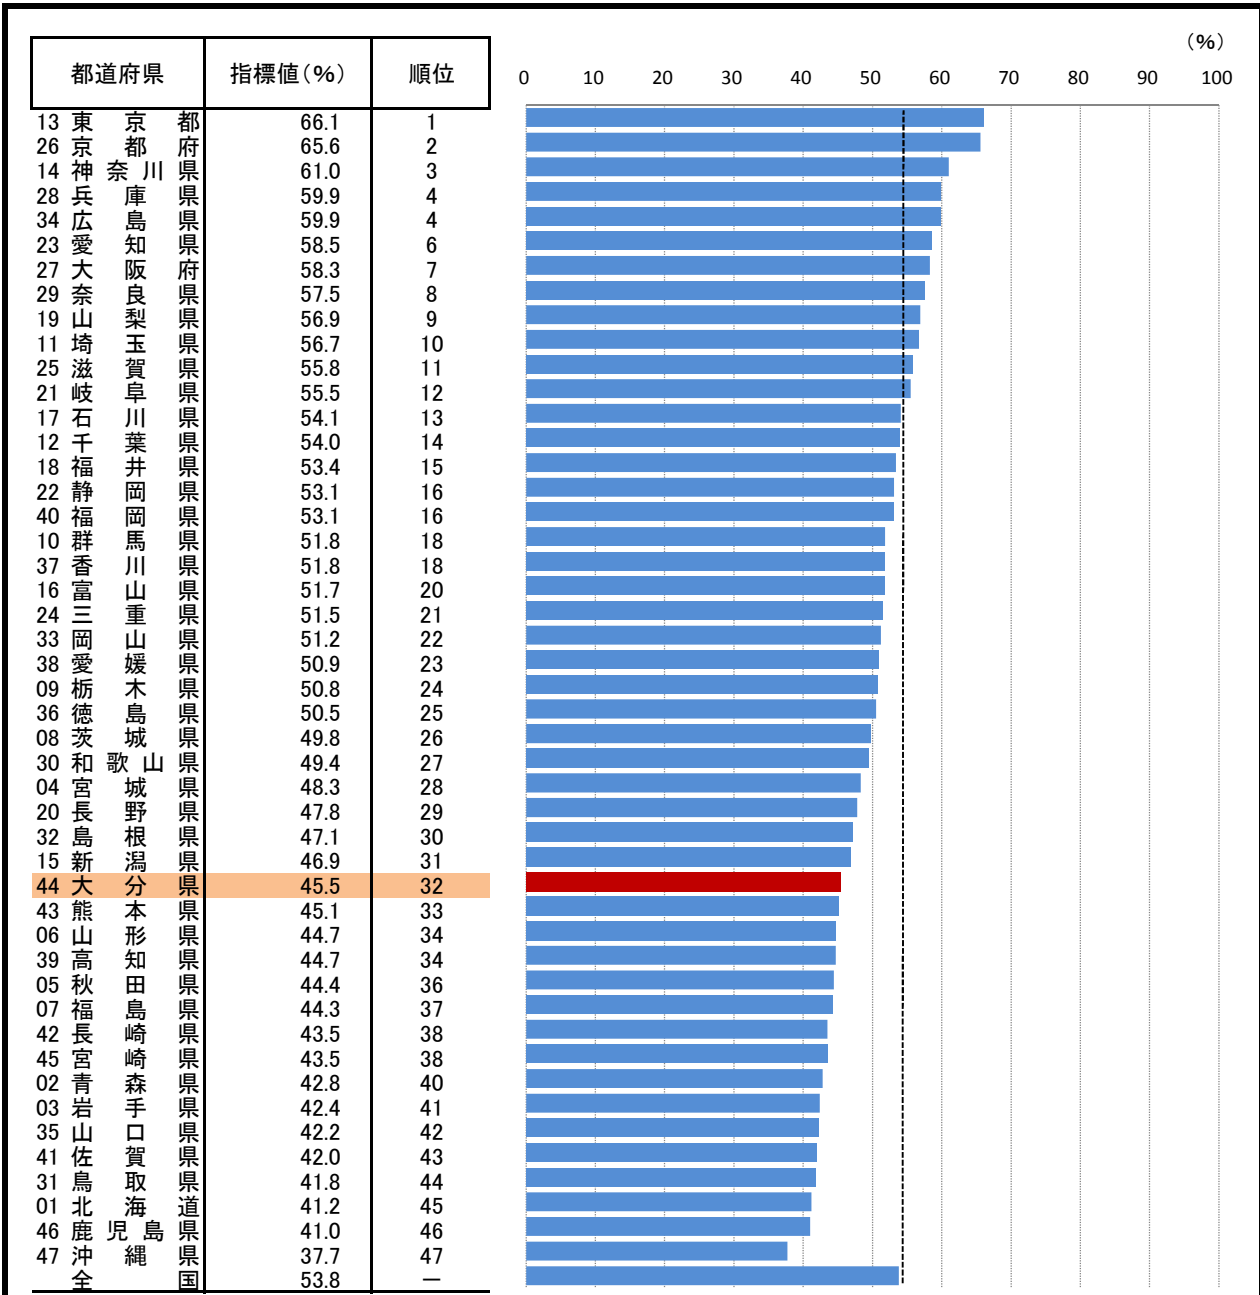

76. 大学等進学率

—平成26年—

○ 概要
大分県の平成26年の大学等進学率は45.5%で、前年から増減はなく、全国32位となっている。

○ 基礎データ (平成26年) (人)

	大分県	全国
高等学校卒業生数(人)	10,419	1,047,392
大学等進学者数(人)	4,737	563,268

注) 卒業生数は、同年3月の卒業生数。

○ 参考指標 (平成26年)

高等学校卒業生の就職率	26.5 % (11位)
専修学校(専門課程)進学率	21.1 % (7位)