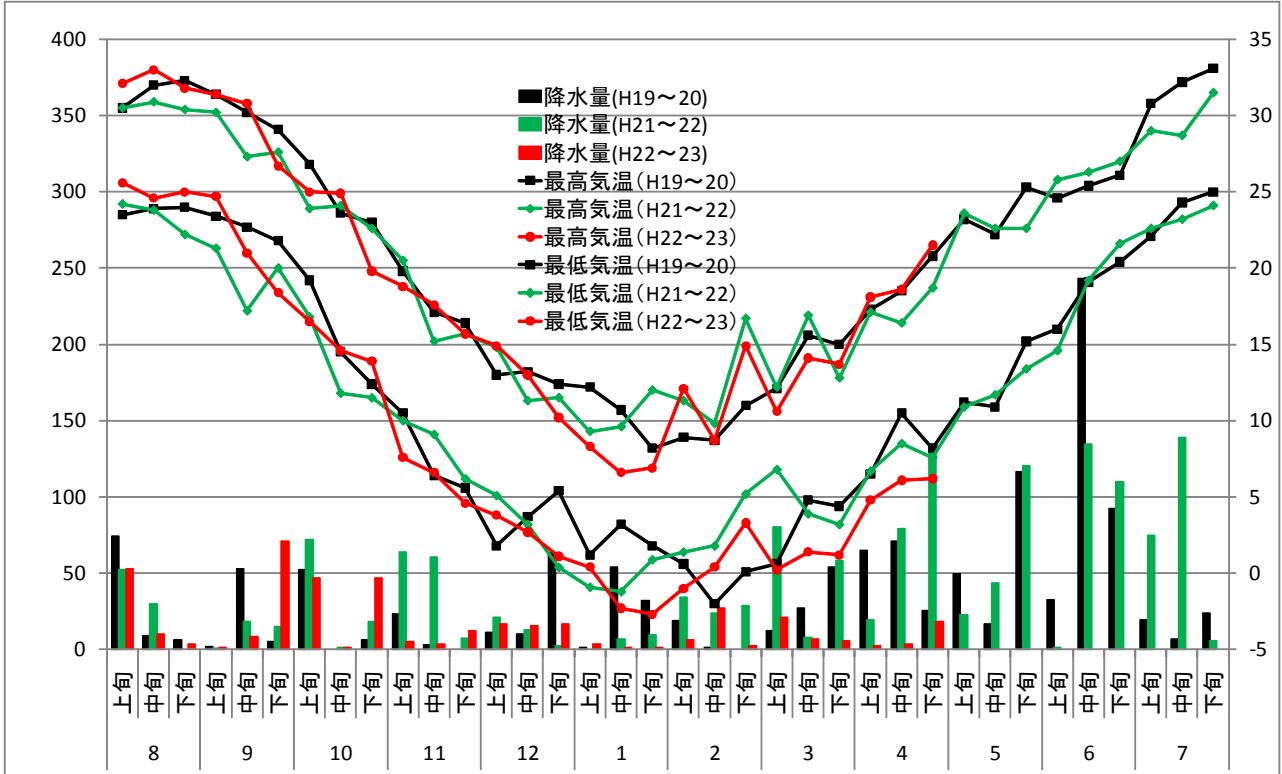

椎茸普及指導情報 第31号

1 単収向上
(1) 気象推移
杵築 標高5m

湯布院町 標高435m