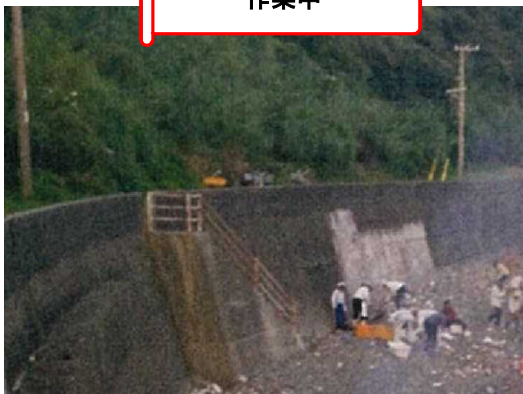

集落支援活動実績書

応援隊名等	登録番号	10-205-162	概略地図
	メンバー	庄司建設工業有限会社	
応援要請 集落名等	集落名	佐伯市鶴見大字大島「田野浦・船隠地区」	
	人口及び 高齢化率	田野浦 90人、81.11% 船隠 30人、73.33% 地下 25人、56.00%	
	特徴	佐伯湾の沖合、大島にある集落	
応援実施日	平成27年8月2日		
応援内容	海岸清掃		

○応援状況

対面式「よろしくお願いします！」

作業前

作業中

作業後

■集落の喜びの声

作業後は見違えるほど美しくなった。応援隊の方々と交流も生まれ、今後の地域活動の励みとなりました。

■応援隊の感想

離島の生活を守るためにも、地域へのボランティアの機会を持つことができ、よかった。