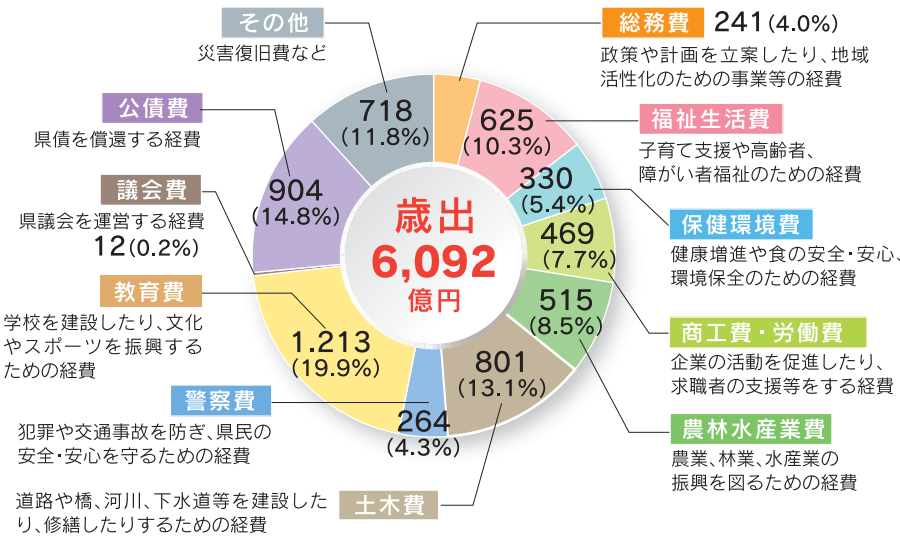

平成28年度一般会計予算