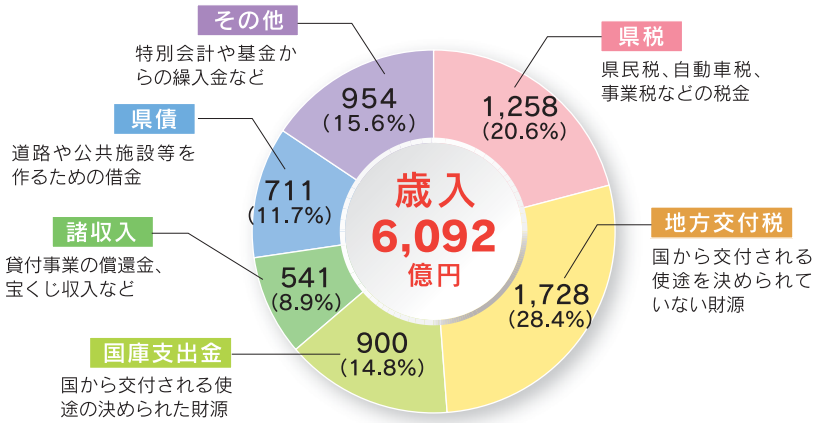

平成28年度一般会計予算

「安心・活力・発展プラン2015」の政策実現への挑戦と地方創生に取り組むステップアップ予算」

今年度は、新しい長期総合計画と地方創生の本格的な取組をスタートさせる大事な年です。また、地域経済活動を引き続き後押ししていくため、2年連続の6千億円台、3年連続プラスとなる積極予算としました。