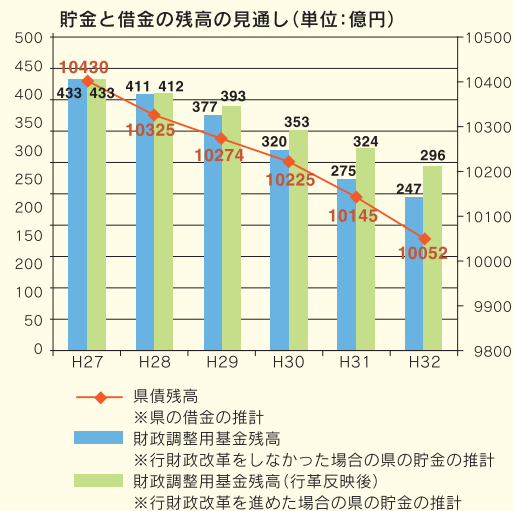

行財政改革アクションプランの推進

新たな政策を展開する一方で、県の貯金である財政調整用基金の取り崩しを極力抑えるとともに、借金にあたる県債残高も圧縮するなど、財政の健全化にしっかり取り組みます。

予算編成の基本方針

- ① ステップアップする大分県に向けた「安心・活力・発展プラン2015」の政策実現への挑戦
- ② 「まち・ひと・しごと創生」の今後5年間の足がかりとなる施策の充実
- ③ 景気回復を実感へと導く地域経済活動への後押し

安心・活力・発展プラン2015

県民の皆さんとともに「安心・活力・発展」の大分県を築くための県政の指針となる長期総合計画です。

まち・ひと・しごと創生 大分県総合戦略

将来の本県の姿を見据えた「大分県人口ビジョン」の実現に向け、今後5年間の取組を盛り込んでいます。

財政局 ☎097-506-2355

大分県財政のすがた

検索