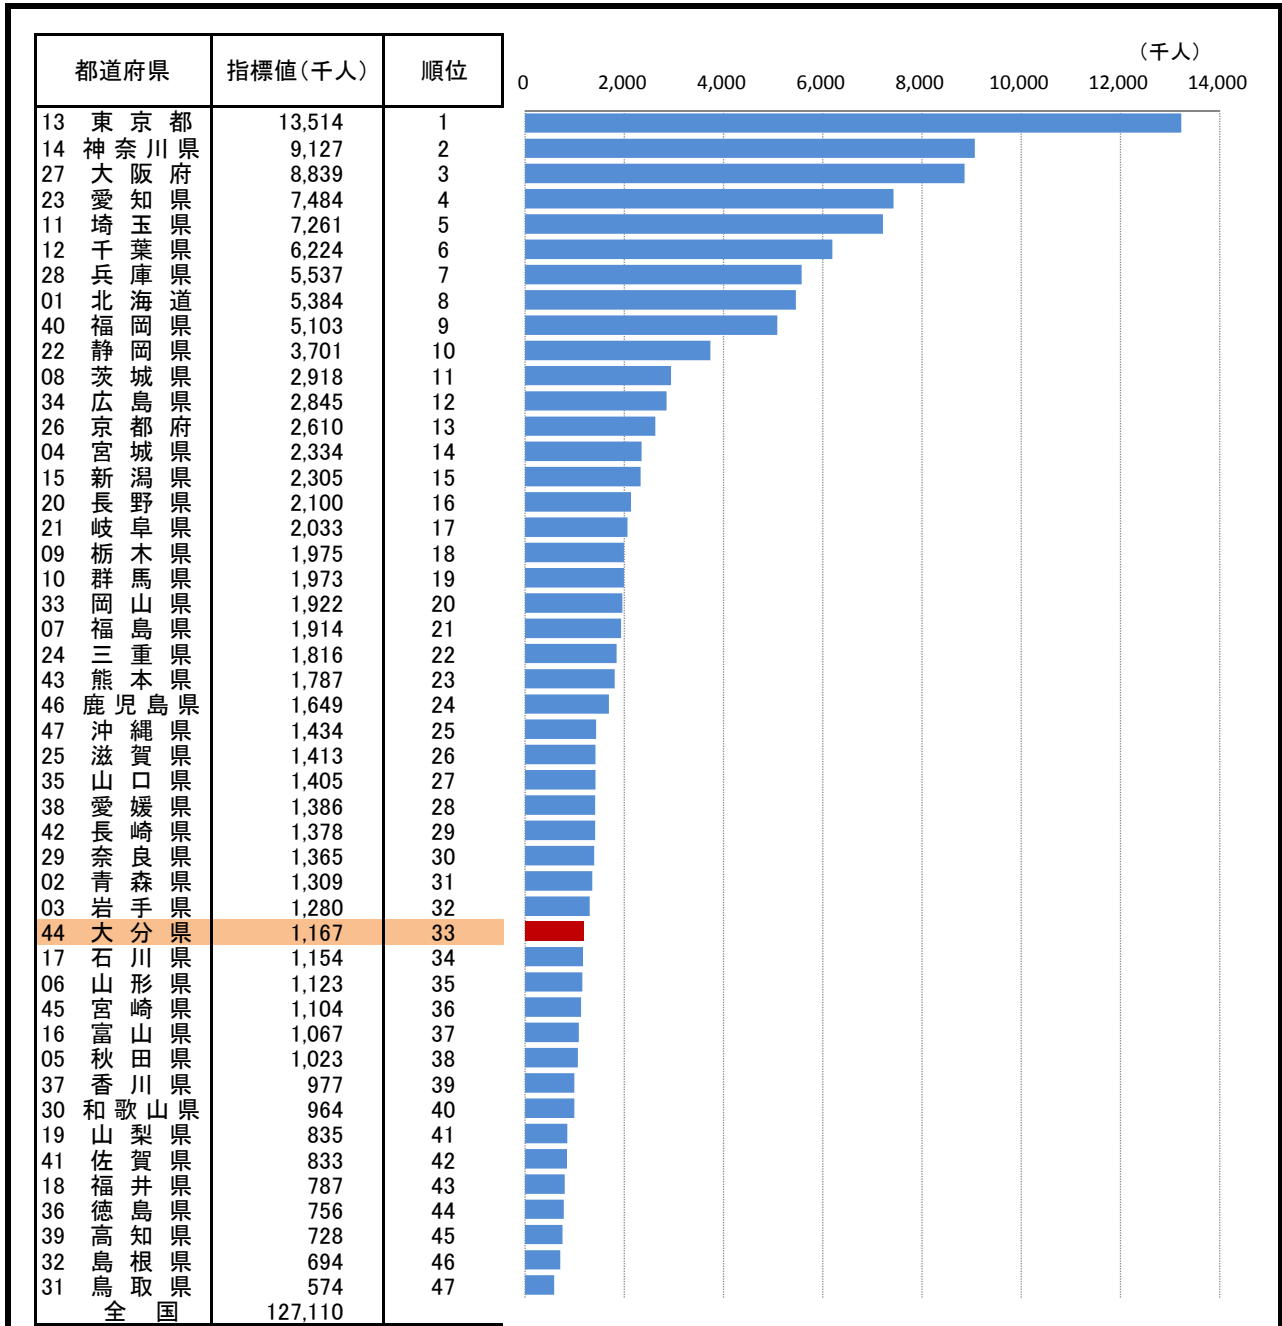

1. 総人口

—平成27年—

大分県の推移

参考

- 概要
総務省統計局の国勢調査（速報集計）によると、平成27年10月1日現在の**大分県**の総人口は1,167千人で、全国の総人口の0.92%を占め、全国33位となった。
- 基礎データ 総人口 (人)

	大分県	全国
17年	1,209,571	127,767,994
22年	1,196,529	128,057,352
24年	1,185,000	127,515,000
25年	1,178,000	127,298,000
26年	1,171,000	127,083,000
27年	1,166,729	127,110,047

摘要

- 資料出所：総務省統計局「人口推計年報」
- 調査期日：平成27年10月1日
- 調査周期：毎年
- 注）平成17年、22年及び27年は総務省統計局「国勢調査報告」による（27年は速報集計）。

* 順位は数値の大きい方からつけています。