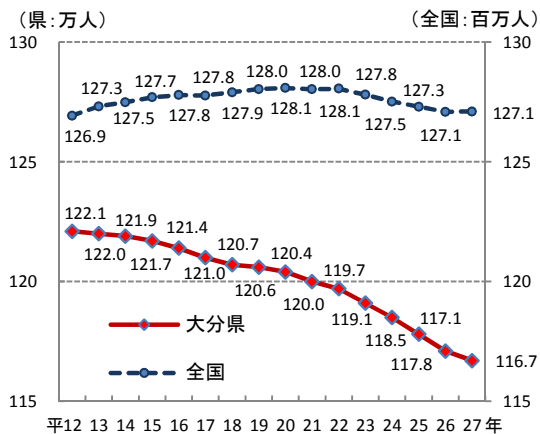

1. 総人口

—平成27年—

大分県の推移

参考

- 概要
総務省統計局の国勢調査（速報集計）によると、平成27年10月1日現在の**大分県**の総人口は1,167千人で、全国の総人口の0.92%を占め、全国33位となった。
- 基礎データ 総人口 (人)

	大分県	全国
17年	1,209,571	127,767,994
22年	1,196,529	128,057,352
24年	1,185,000	127,515,000
25年	1,178,000	127,298,000
26年	1,171,000	127,083,000
27年	1,166,729	127,110,047

摘要

- 資料出所：総務省統計局「人口推計年報」
- 調査期日：平成27年10月1日
- 調査周期：毎年
- 注）平成17年、22年及び27年は総務省統計局「国勢調査報告」による（27年は速報集計）。

* 順位は数値の大きい方からつけています。