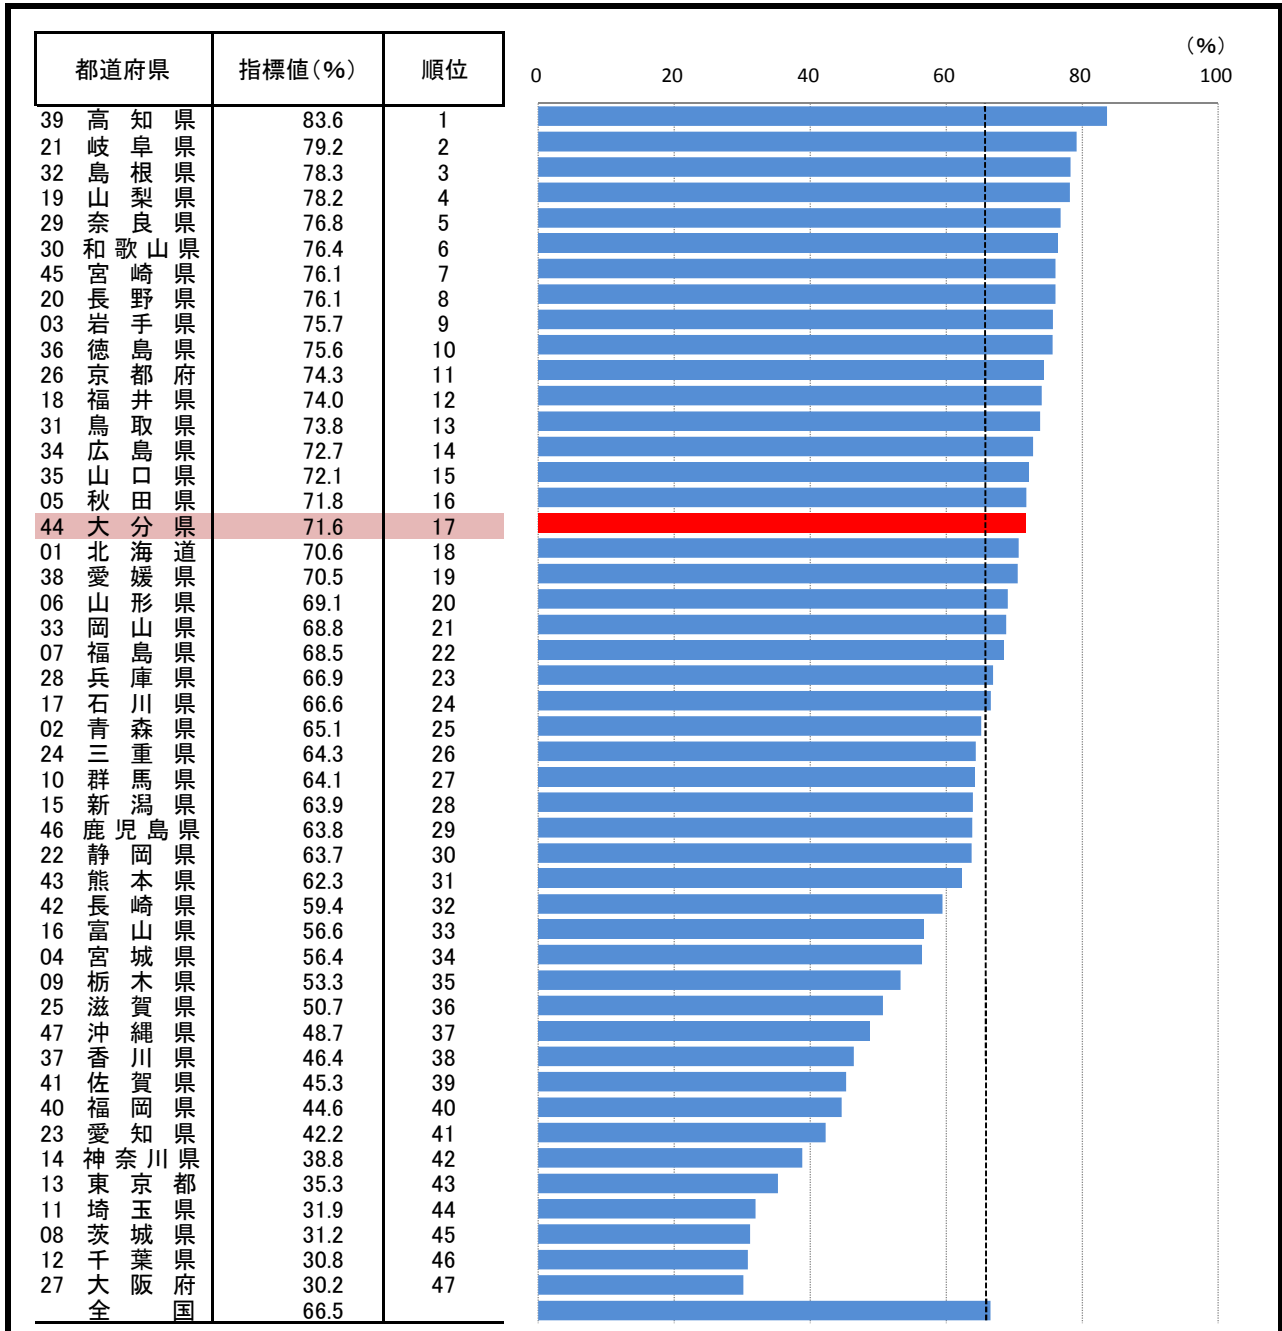

16. 森林面積割合

—平成26年度—

九州の森林面積に占める割合

(平成26年度)

参考

- 概要
平成27年度の大分県の森林面積は4,541.80km²で、県土の71.6%を占め、県土に占める割合では全国17位となっている。
- 基礎データ (平成27年)

	大分県	全国
森林面積 (km ²)	4,541.80	248,022.77
九州に占める割合 (%)	16.3	—

摘要

- 資料出所：農林水産省「農林業センサス」
- 調査期日：平成27年2月1日
- 周期：5年
- 森林面積：木竹が集团的に生育している土地及びその土地の上にある立竹木、あるいは、木竹の集团的な生育に供される土地の面積。
- 指標計算式：森林面積/総面積
注) 北方地域及び竹島を除く。

* 順位は数値の大きい方からつけています。