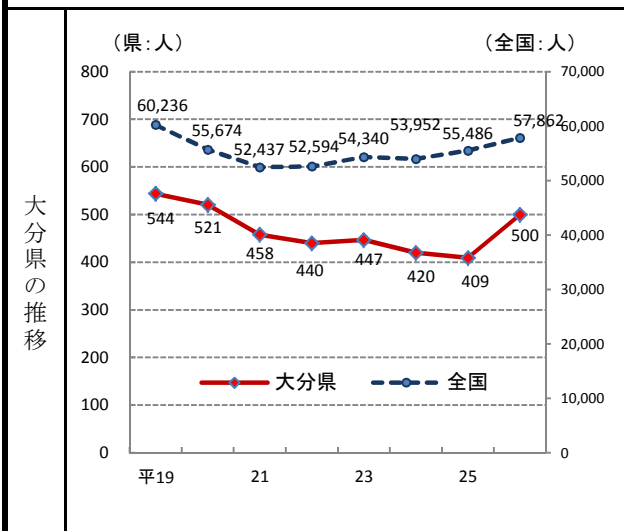

# 73. 小学校長期欠席児童数

—平成26年度—

○ 概要  
大分県の平成26年度の小学校長期欠席児童数は500人で、前年度から91人増加し、全国28位となっている。

○ 基礎データ (平成26年度) (人)

	大分県	全国
小学校長期欠席児童数	500	57,862

○ 参考指標 (平成26年度)

病気	184人(28位)
不登校	275人(28位)

○ 資料出所: 文部科学省「学校基本調査」  
○ 調査期日: 平成27年5月1日  
○ 調査周期: 毎年度  
○ 長期欠席児童: 年度間(4月1日から翌年3月31日)に通算30日以上欠席した児童。

\* 順位は数値の大きい方からつけています。