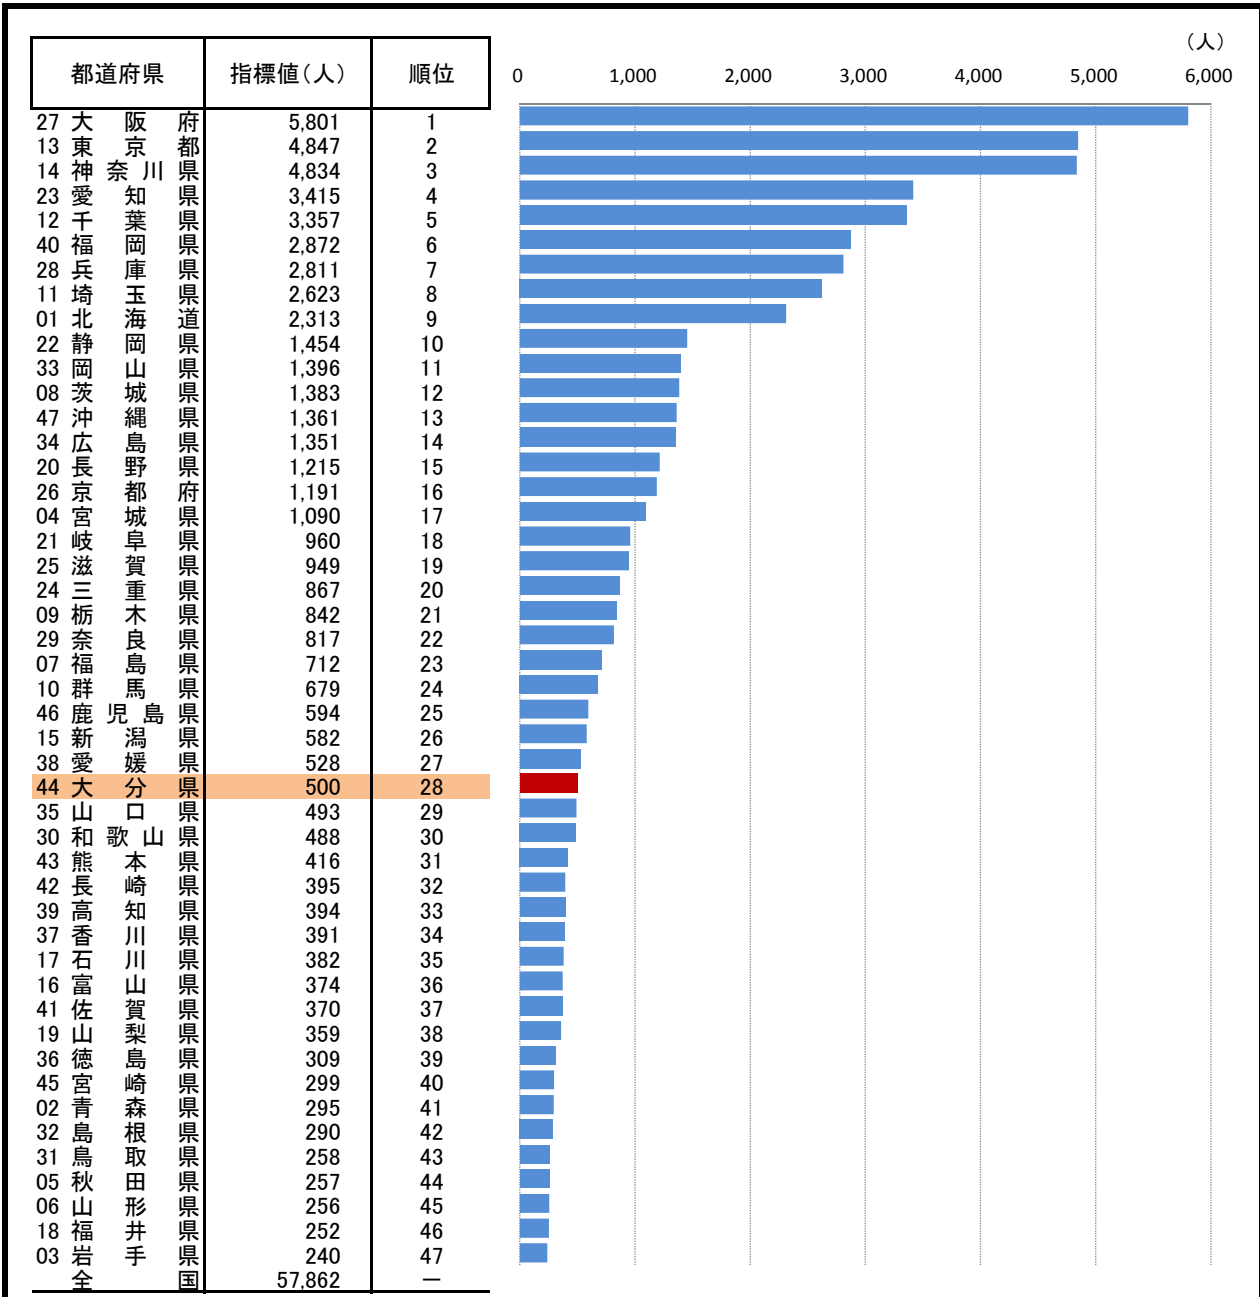

# 73. 小学校長期欠席児童数

—平成26年度—

○ 概要  
大分県の平成26年度の小学校長期欠席児童数は500人で、前年度から91人増加し、全国28位となっている。

○ 基礎データ (平成26年度) (人)

	大分県	全国
小学校長期欠席児童数	500	57,862

○ 参考指標 (平成26年度)

病気	184人(28位)
不登校	275人(28位)

○ 資料出所: 文部科学省「学校基本調査」  
○ 調査期日: 平成27年5月1日  
○ 調査周期: 毎年度  
○ 長期欠席児童: 年度間(4月1日から翌年3月31日)に通算30日以上欠席した児童。

\* 順位は数値の大きい方からつけています。