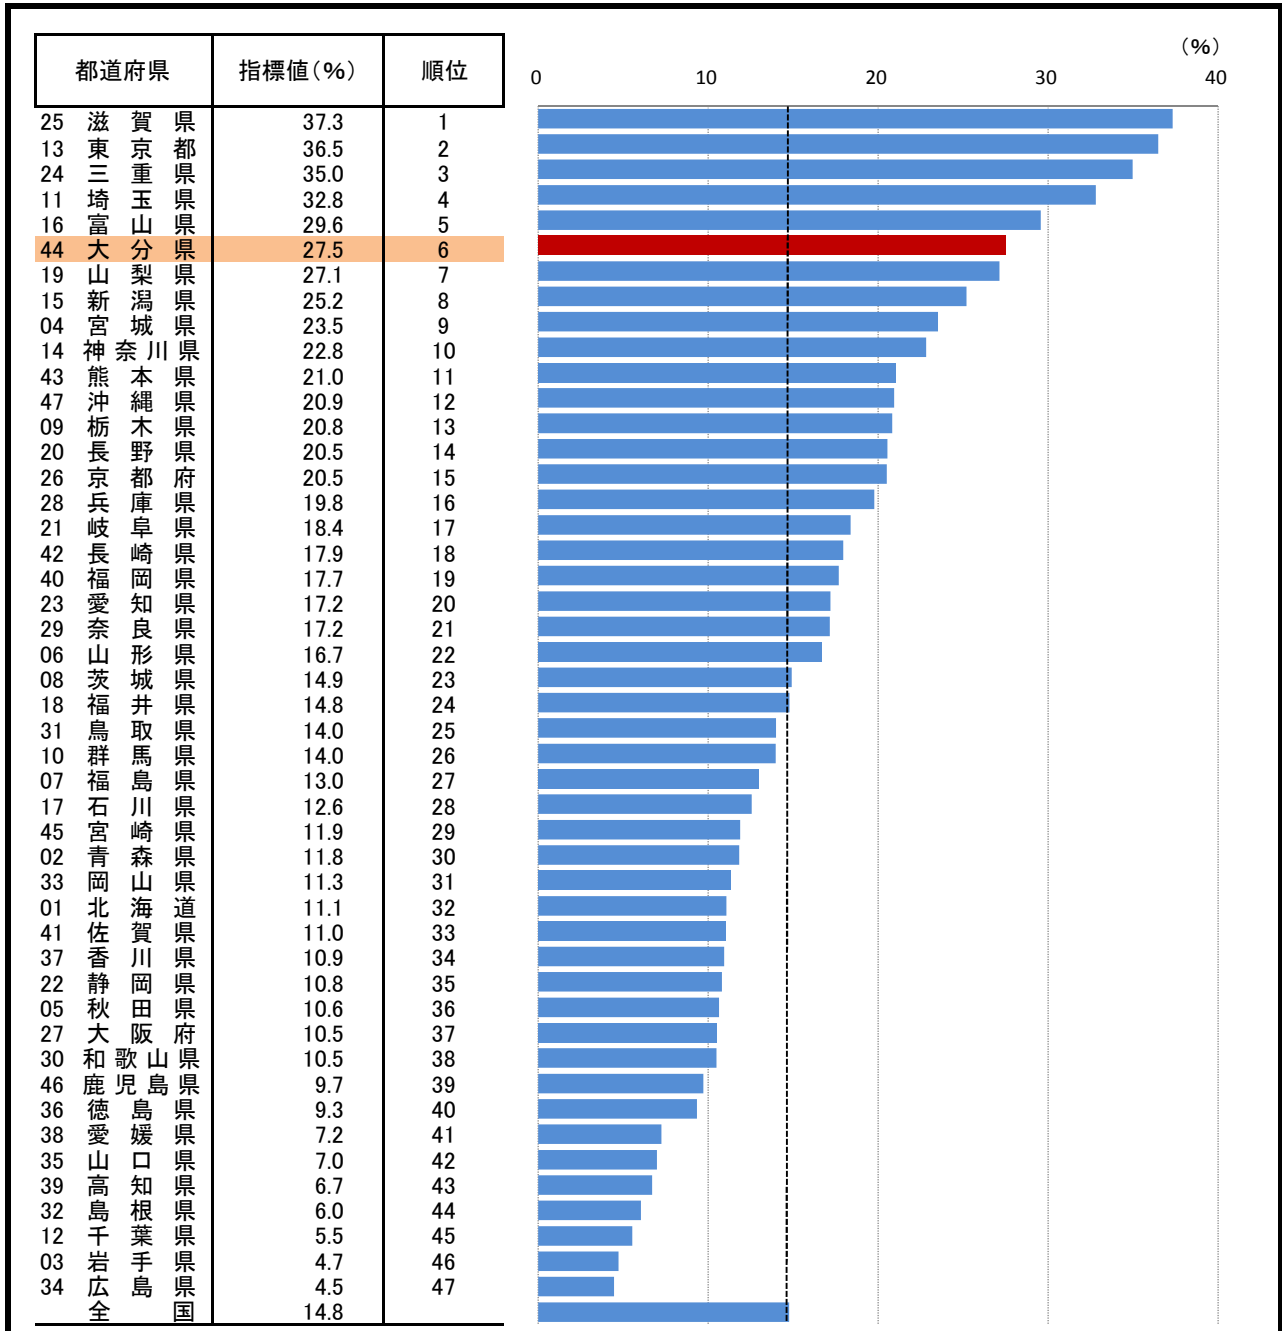

15. 自然公園面積割合

—平成27年度—

九州各県の自然公園面積

(平成27年度) (単位: %)

参 考

○ 概 要
平成27年度の大分県の自然公園面積は174,391haで、県土の27.5%を占め、県土に占める割合では全国6位となっている。

○ 基礎データ及び参考指標 (平成27年度)

	大分県	全国
自然公園面積 (ha)	174,391	5,501,145
自然公園数 (箇所)	10	400

摘 要

○ 資料出所：環境省「環境統計集」
 ○ 調査期日：平成28年3月31日
 ○ 周期：毎年
 ○ 自然公園：自然公園法の規定により、優れた自然の風景地の保護と快適で適正な利用の増進などを目的として指定された区域。国立公園、国定公園、都道府県立自然公園の3種類がある。
 ○ 指標計算式：自然公園面積/総面積
 注) 北方地域及び竹島を除く。

* 順位は数値の大きい方からつけています。