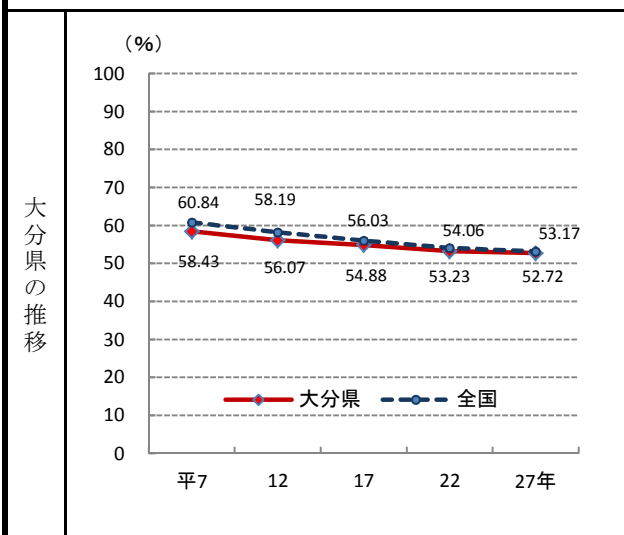

38. 就業率

—平成27年—

○ 概要
大分県の平成27年の就業率は52.72%で、平成22年から0.51ポイント減少し、全国36位となっている。

○ 基礎データ (平成27年) (人)

	大分県	全国
就業者数	531,100	58,140,600

○ 参考指標 (平成22年)

女性就業率	44.63 % (36位)
-------	---------------

○ 資料出所:総務省「国勢調査」
○ 調査期日:平成27年10月1日
○ 調査周期:5年
○ 就業率:就業者数÷15歳以上人口
女性就業率:女性就業者数÷15歳以上女性人口

注) 就業者総数には産業分類「分類不能」を含む。
平成27年は抽出速報集計。

* 順位は数値の大きい方からつけています。