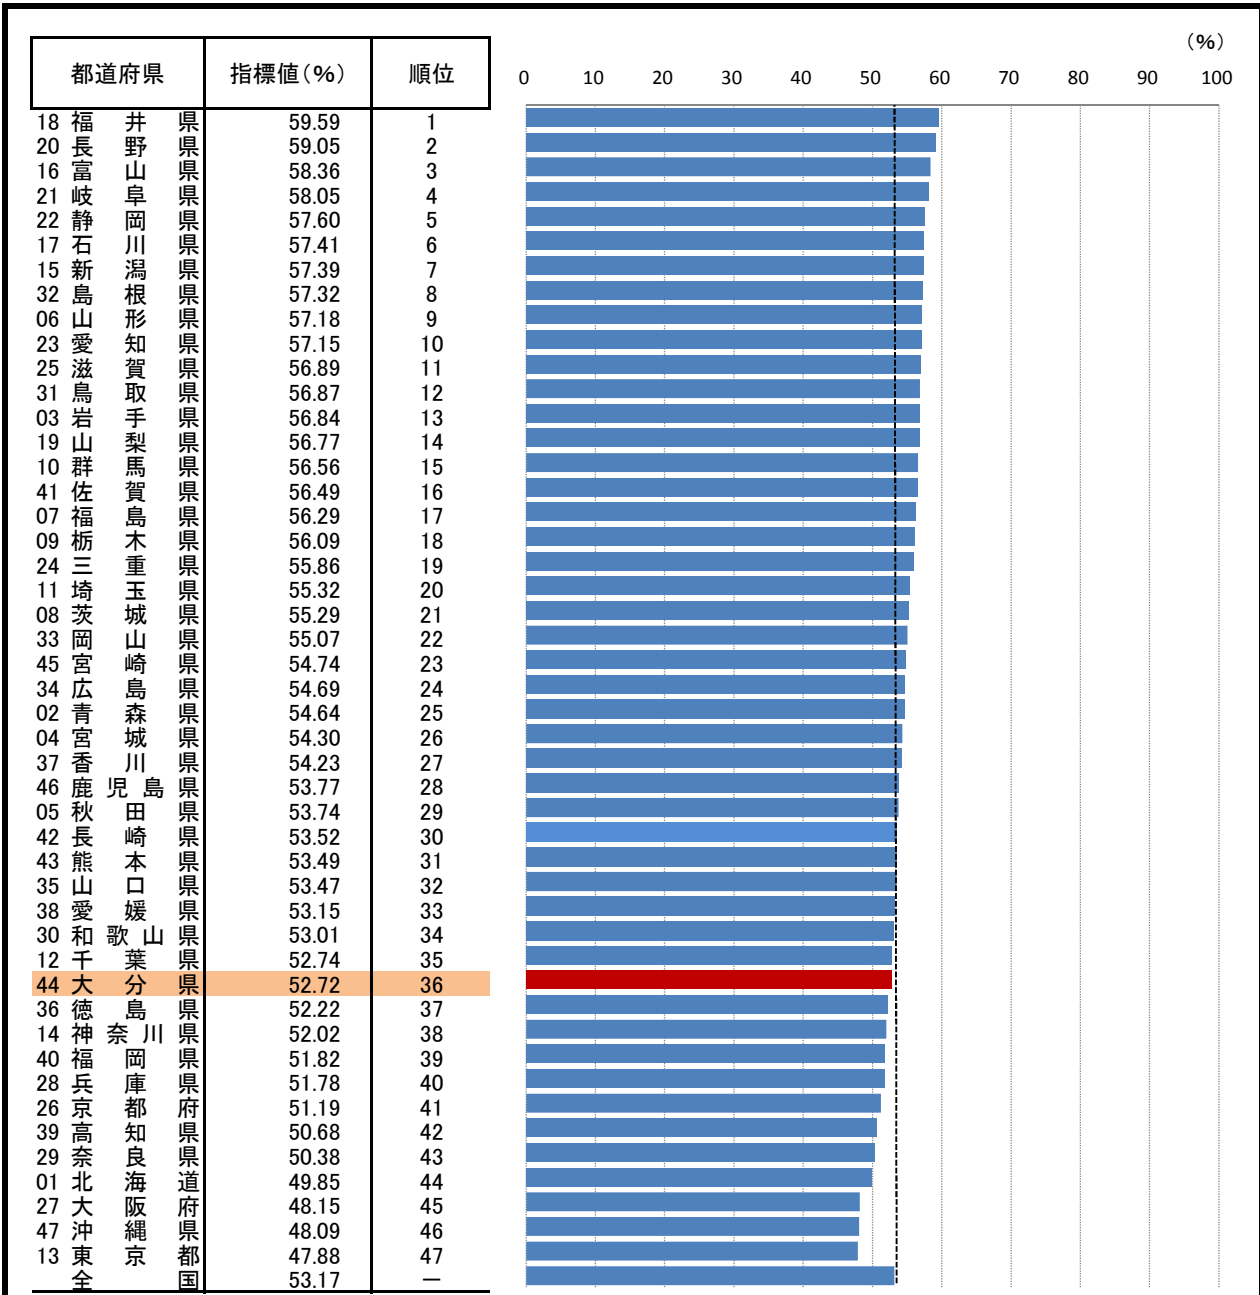

38. 就業率

—平成27年—

○ 概要
大分県の平成27年の就業率は52.72%で、平成22年から0.51ポイント減少し、全国36位となっている。

○ 基礎データ (平成27年) (人)

	大分県	全国
就業者数	531,100	58,140,600

○ 参考指標 (平成22年)

女性就業率	44.63 % (36位)
-------	---------------

○ 資料出所:総務省「国勢調査」
○ 調査期日:平成27年10月1日
○ 調査周期:5年
○ 就業率:就業者数÷15歳以上人口
女性就業率:女性就業者数÷15歳以上女性人口

注) 就業者総数には産業分類「分類不能」を含む。
平成27年は抽出速報集計。

* 順位は数値の大きい方からつけています。