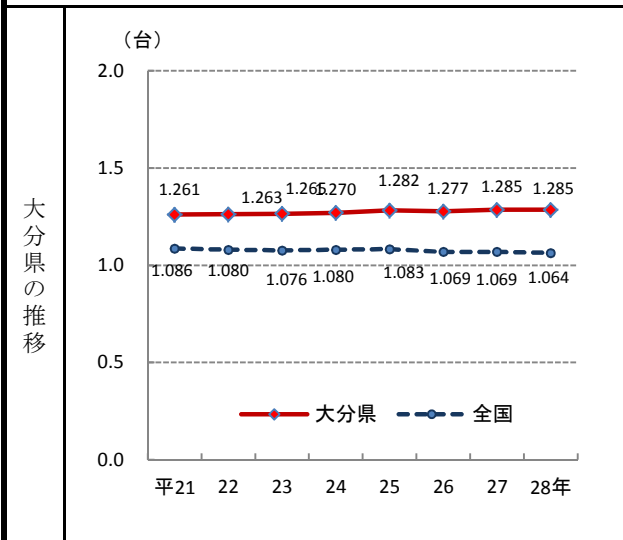

57. 自家用乗用車普及台数(1世帯あたり)

—平成28年—

参 考

○ 概 要
大分県の平成28年の自家用乗用車保有台数(1世帯あたり)は1.285台で、前年と同値で、全国28位となっている。

○ 基礎データ(平成28年)

	大分県	全国
自家用乗用車保有台数	682,001	60,595,249

摘 要

○ 資料出所: 一般財団法人自動車検査登録情報協会「都道府県別の自家用乗用車の普及状況」

○ 調査期日: 平成28年3月31日

○ 調査周期: 毎年

○ 自家用乗用車: 普通乗用車、小型乗用車及び軽乗用車の合計。

* 順位は数値の大きい方からつけています。