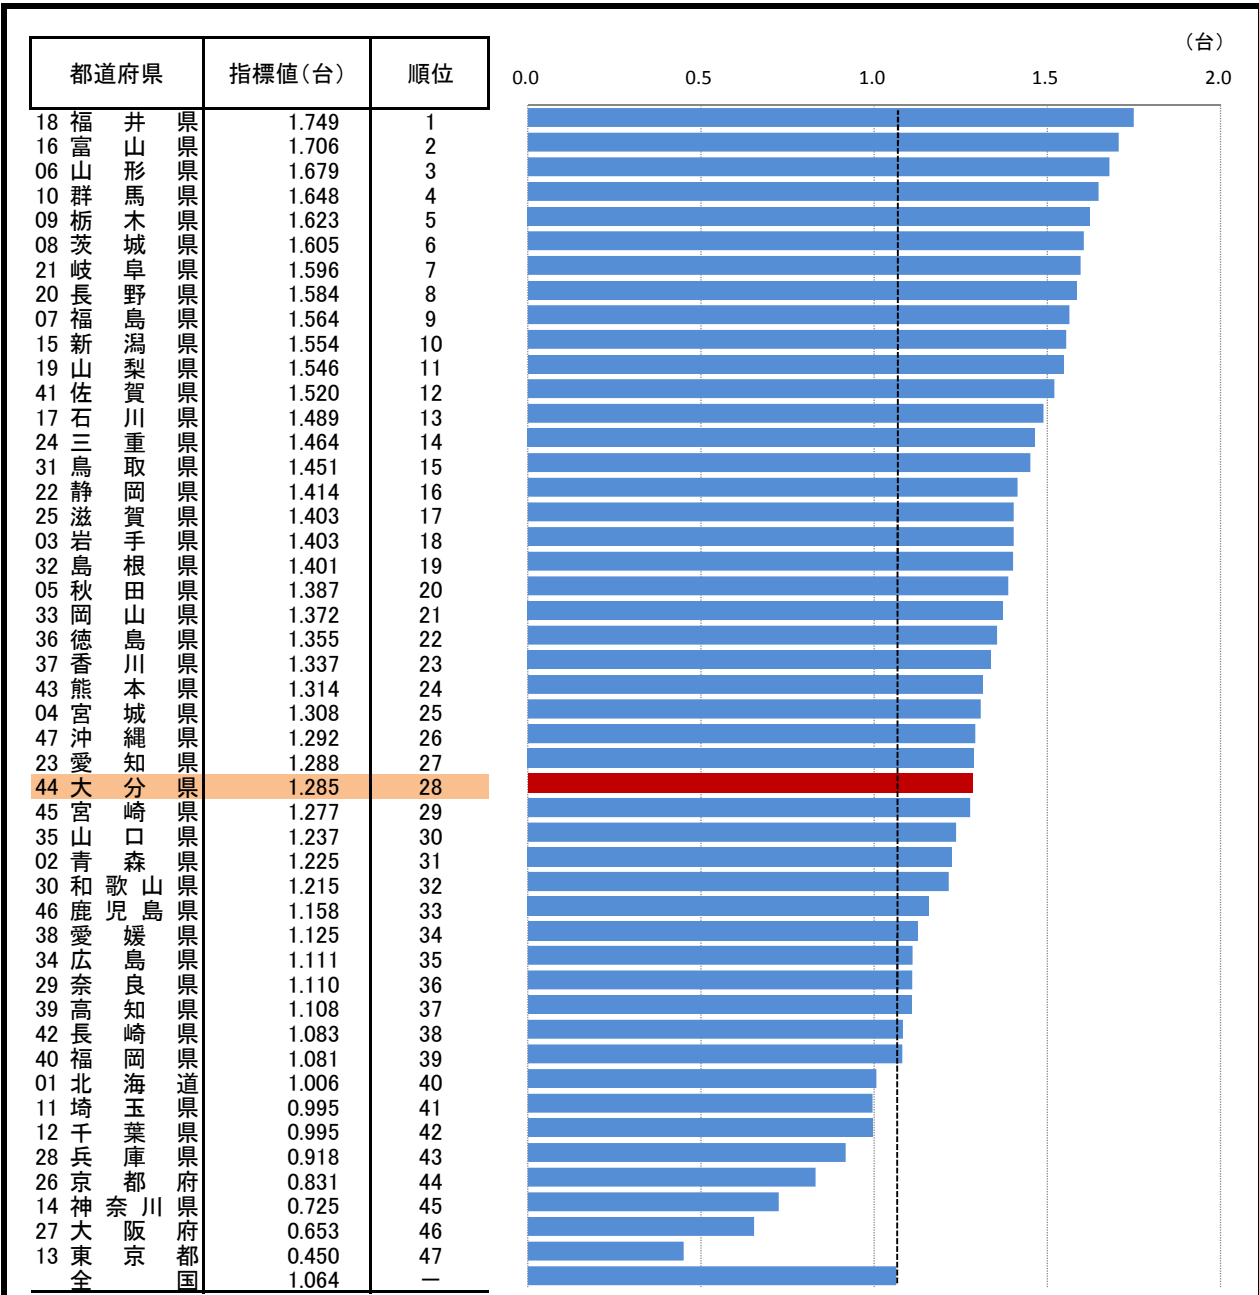

57. 自家用乗用車普及台数(1世帯あたり)

—平成28年—

参 考

○ 概 要
大分県の平成28年の自家用乗用車保有台数(1世帯あたり)は1.285台で、前年と同値で、全国28位となっている。

○ 基礎データ(平成28年)

	大分県	全国
自家用乗用車保有台数	682,001	60,595,249

摘 要

○ 資料出所: 一般財団法人自動車検査登録情報協会「都道府県別の自家用乗用車の普及状況」

○ 調査期日: 平成28年3月31日

○ 調査周期: 毎年

○ 自家用乗用車: 普通乗用車、小型乗用車及び軽乗用車の合計。

* 順位は数値の大きい方からつけています。