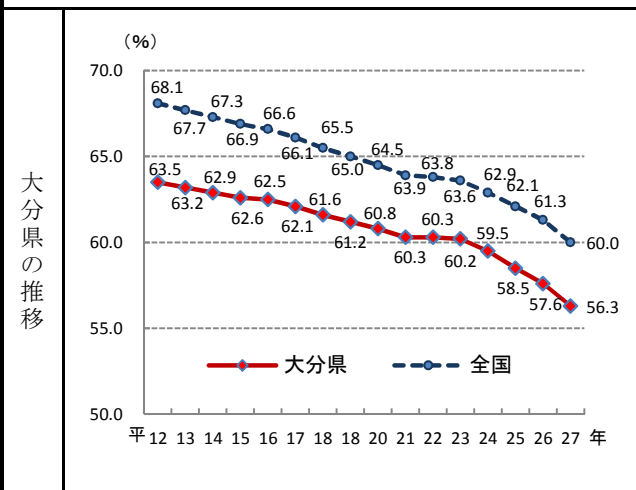

5. 生産年齢人口割合(15歳～64歳人口)

—平成27年—

参考

○ 概要
総務省統計局の人口推計によると、平成27年10月1日現在の県の大分県の生産年齢人口割合は56.3%で、全国41位となっている。

○ 基礎データ (平成27年) (千人)

	生産年齢人口	総人口
大分県	657	1,166
全 国	76,289	127,095

摘要

○ 資料出所：総務省統計局「人口推計年報」
 ○ 調査期日：平成27年10月1日
 ○ 調査周期：毎年
 ○ 生産年齢人口割合：総人口に占める生産年齢人口(15歳～64歳人口)の割合。
 注) 平成12、17年、22年及び27年は総務省統計局「国勢調査」による人口(年齢不詳人口を含む)。

* 順位は数値の大きい方からつけています。