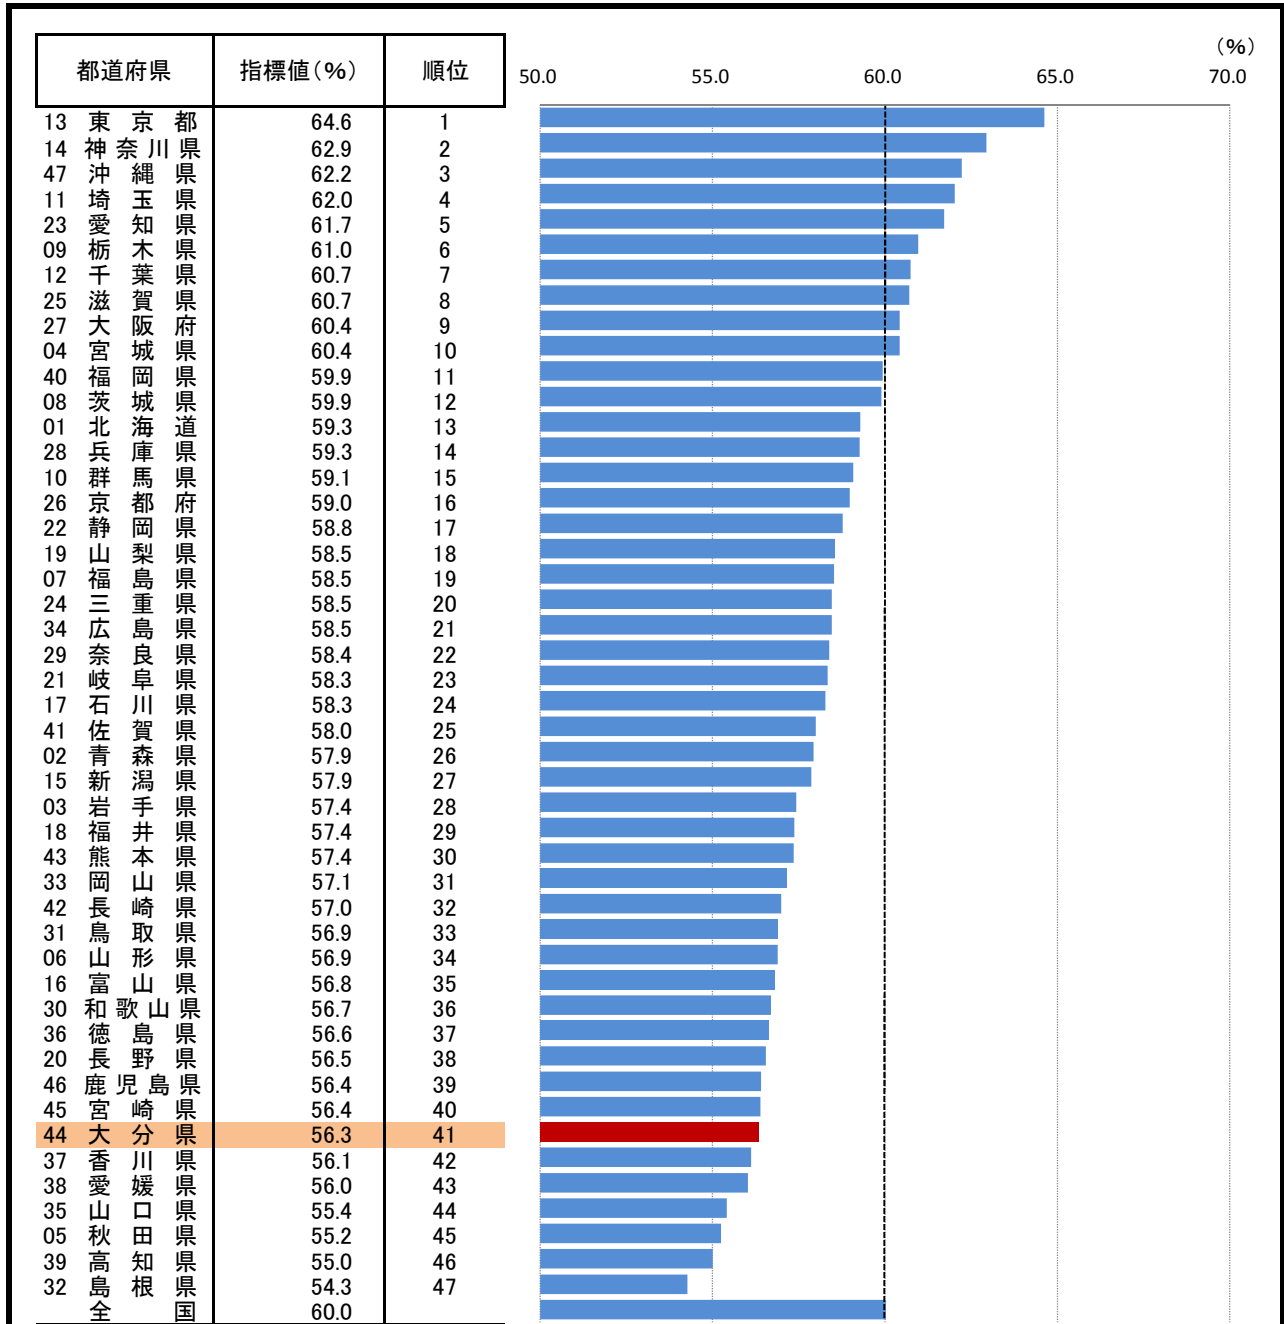

5. 生産年齢人口割合(15歳～64歳人口)

—平成27年—

参考

○ 概要
総務省統計局の人口推計によると、平成27年10月1日現在の県の大分県の生産年齢人口割合は56.3%で、全国41位となっている。

○ 基礎データ (平成27年) (千人)

	生産年齢人口	総人口
大分県	657	1,166
全 国	76,289	127,095

摘要

○ 資料出所：総務省統計局「人口推計年報」
 ○ 調査期日：平成27年10月1日
 ○ 調査周期：毎年
 ○ 生産年齢人口割合：総人口に占める生産年齢人口(15歳～64歳人口)の割合。
 注) 平成12、17年、22年及び27年は総務省統計局「国勢調査」による人口(年齢不詳人口を含む)。

* 順位は数値の大きい方からつけています。