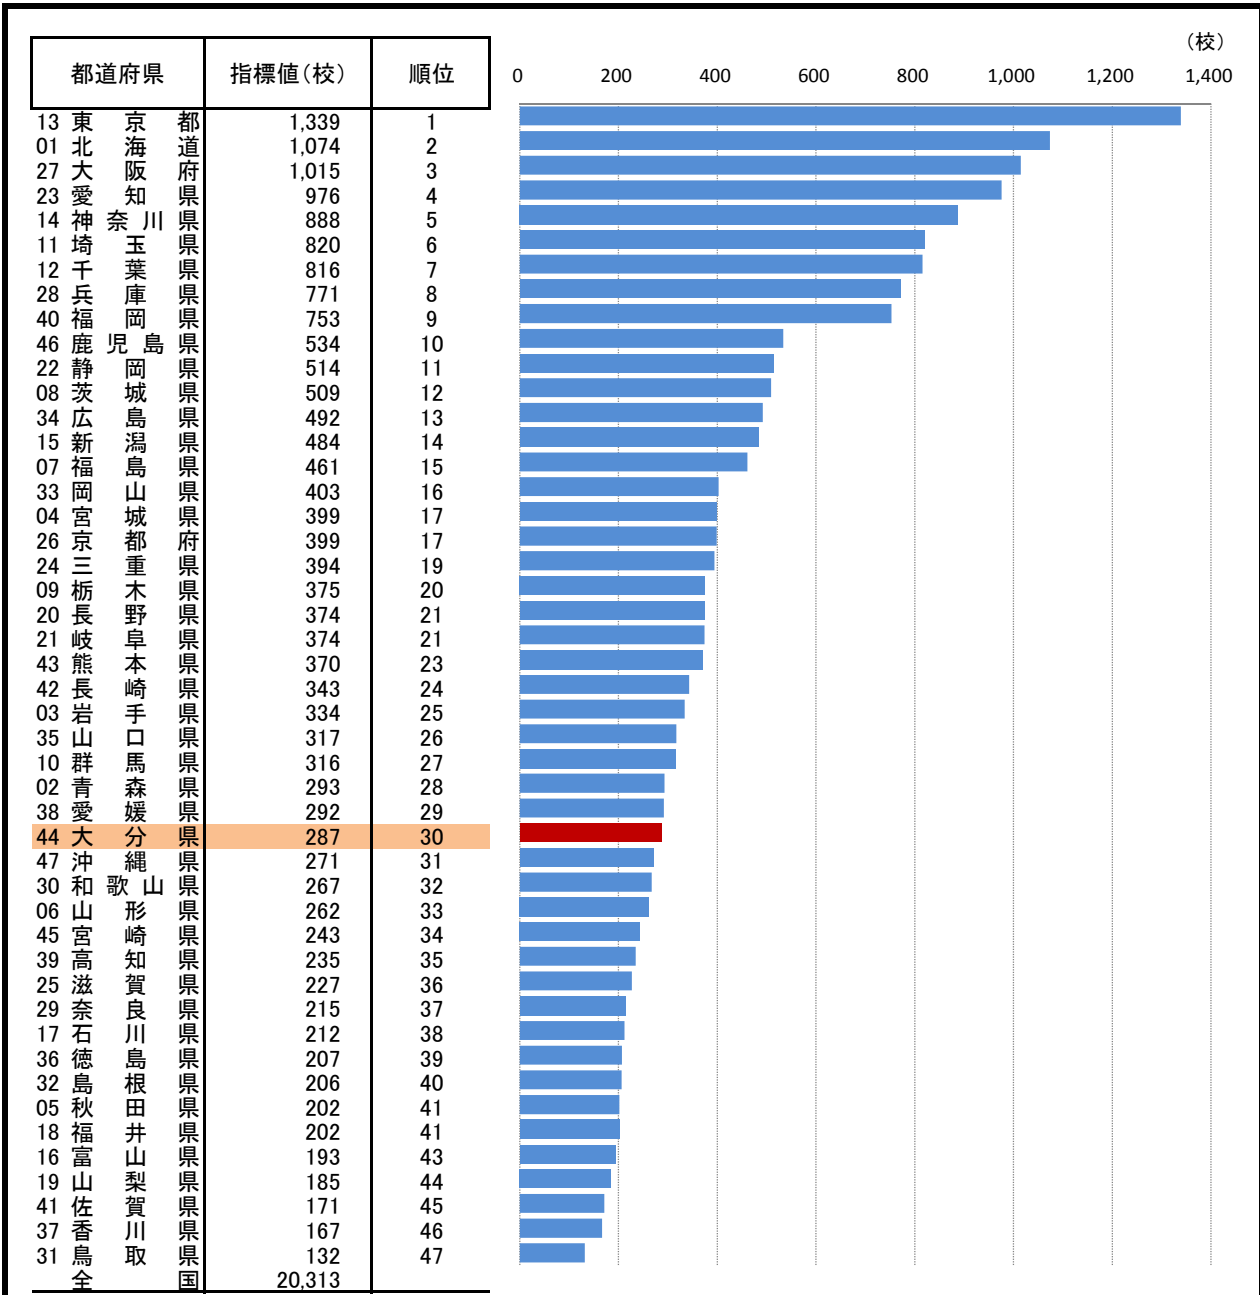

67. 小学校数

—平成28年度—

○ 概要
大分県の平成28年度の小学校数は287校で、前年度から9校減少し、全国30位となっている。

○ 基礎データ (平成28年度) (校)

	大分県	全国
小学校数	287	20,313

○ 参考指標 (平成28年度)

教員1人あたり小学校児童数	13.6人(31位)
---------------	------------

○ 資料出所: 文部科学省「学校基本調査」
○ 調査期日: 平成28年5月1日
○ 調査周期: 毎年度

* 順位は数値の大きい方からつけています。