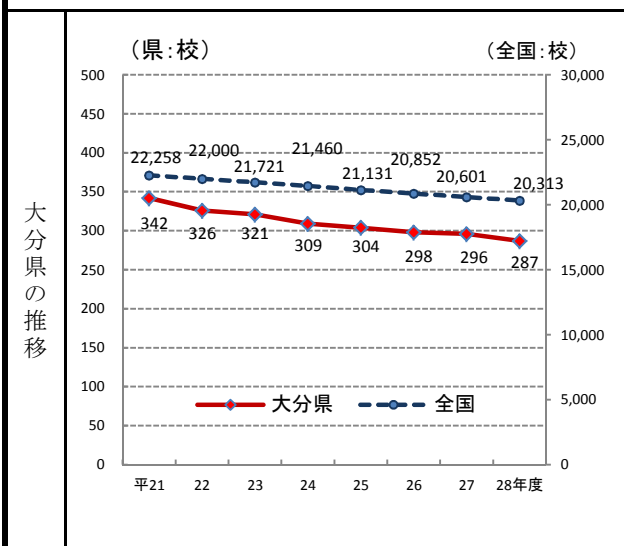

67. 小学校数

—平成28年度—

○ 概要
大分県の平成28年度の小学校数は287校で、前年度から9校減少し、全国30位となっている。

○ 基礎データ (平成28年度) (校)

	大分県	全国
小学校数	287	20,313

○ 参考指標 (平成28年度)

教員1人あたり小学校児童数	13.6人(31位)
---------------	------------

○ 資料出所: 文部科学省「学校基本調査」
○ 調査期日: 平成28年5月1日
○ 調査周期: 毎年度

* 順位は数値の大きい方からつけています。