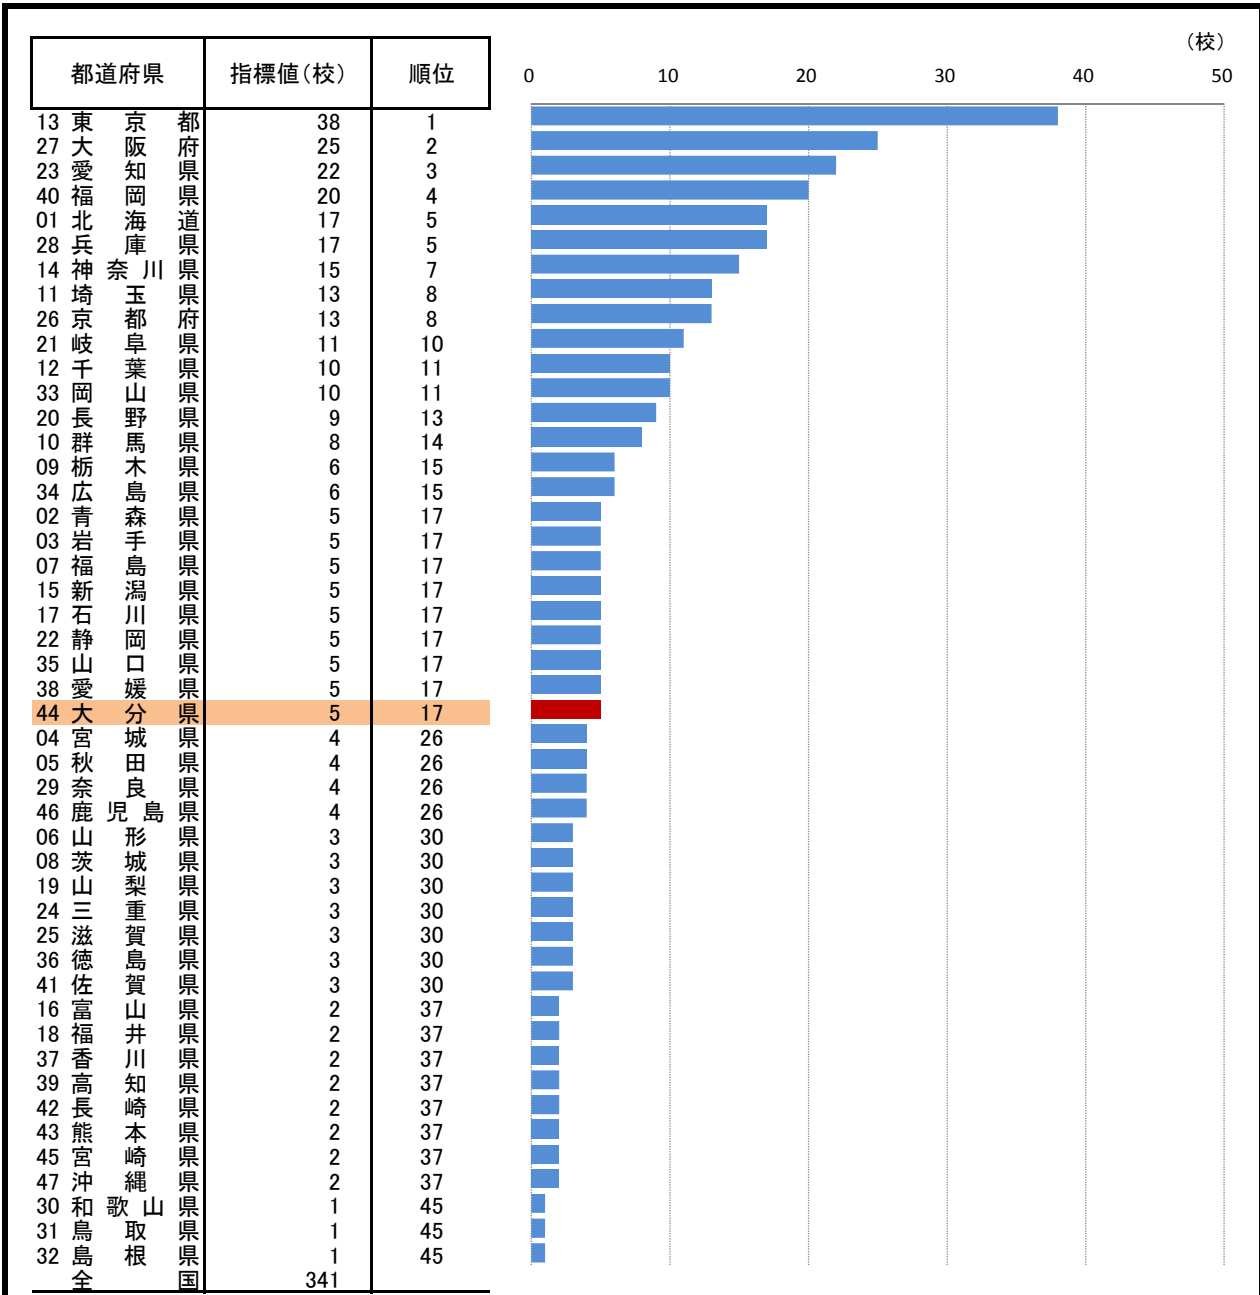

71. 短期大学数

—平成28年度—

* 順位は数値の大きい方からつけています。