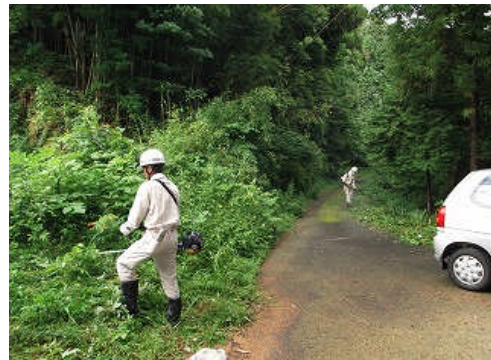

集落支援活動実績書

応援隊名等	登録番号	119	概略地図
	メンバー	(株)末宗組 5名	
応援要請 集落名等	集落名	宇佐市麻生 山口自治区 (乙村班)	
	人口及び 高齢化率	3人、66.6%	
	特徴	宇佐市山口自治区にある小規模集落	
応援実施日	平成24年7月17日		
応援内容	集落道の草刈り作業		

○応援状況

開会 (自治委員よりお礼のことば)

草刈り作業 1

草刈り作業 2

閉会 (自治委員・班長よりお礼のことば)