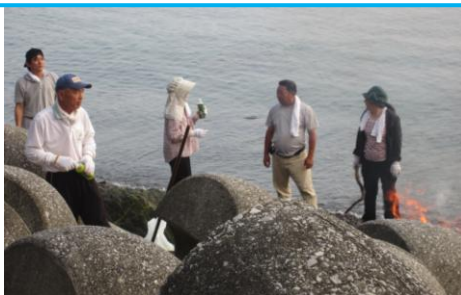

作業後、お茶を飲みながら歓談しました。