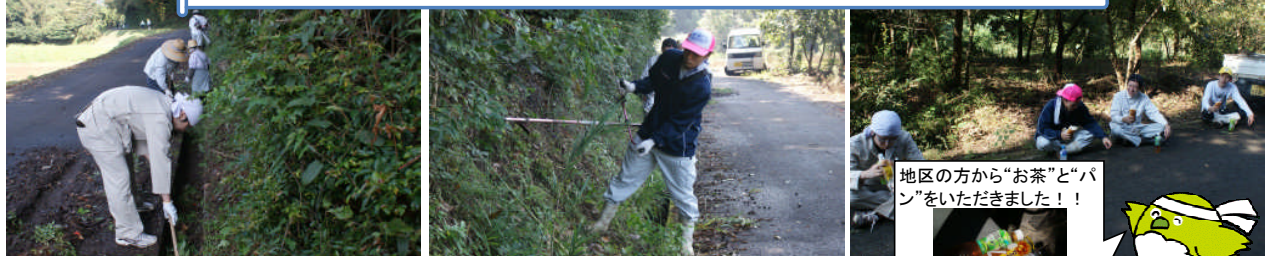

集落支援活動実績書

応援隊名等	登録番号	09-214-024、10-214-206	概略地図
	メンバー	県職東部地域小規模集落応援隊、国東市職員小規模集落応援隊	
応援要請集落名等	集落名	新栄（にいさか）区	
	人口及び高齢化率	19世帯55人 49.1%	
	特徴	山間の小さな開拓集落。位置的に主要な道路から外れているため、訪れる人も無く日中でも閑散としている。	
応援実施日	平成24年9月23日（日）		
応援内容	集落道の草刈りと側溝の土砂上げ		

○応援状況

草刈り・土砂上げ作業中です！

とってもキレイになりました！

作業前

作業後

農機具も使い方しいです

草の山があつという間に片付きました

■集落の喜びの声

以前は、8キロ以上にわたる集落道の草刈りを、丸一日数日に渡って作業をしていましたが、応援隊の皆さんのご協力のおかげで、半日作業が2回で済むようになりました。高齢者にはきつい土砂上げも、本当にきれいに行っていたら、大変ありがたく思っています。今後ともどうぞよろしくお願いいたします。

■応援隊の感想

応援隊の活動を通じて、地域の方々と会話し、交流ができてうれしく思います。今後も継続して、応援隊活動に取り組みたいと思います。