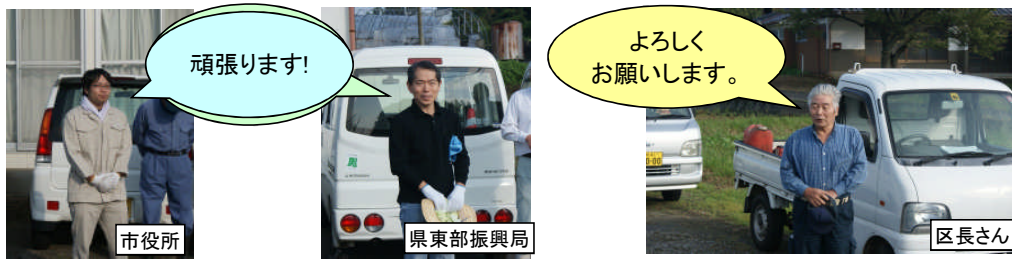

集落支援活動実績書

応援隊名等	登録番号	09-214-024、10-214-206	概略地図
	メンバー	県職東部地域小規模集落応援隊、国東市職員小規模集落応援隊	
応援要請集落名等	集落名	新栄（にいさか）区	
	人口及び高齢化率	19世帯55人 49.1%	
	特徴	山間の小さな開拓集落。位置的に主要な道路から外れているため、訪れる人も無く日中でも閑散としている。	
応援実施日	平成24年9月23日（日）		
応援内容	集落道の草刈りと側溝の土砂上げ		

○応援状況

草刈り・土砂上げ作業中です！