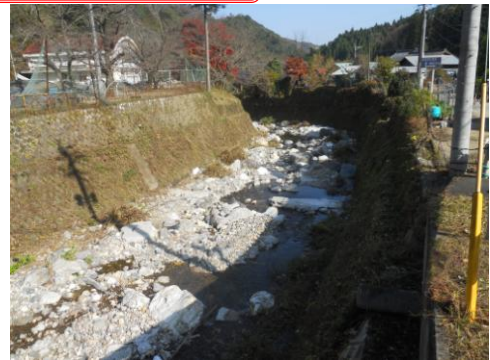

○応援状況

対面式「よろしくお願ひします！」

作業後、木浦名水館で交流会
参加者に笑顔があふれる

活動前

(草木の生い茂る、うっそうとした河川護岸)

作業後(完成)！！

(石垣がくっきり)

作業中の風景

(はしごをフル活用！)

(足場の悪い急斜面での作業)

■集落の喜びの声

高齢化が進み、作業困難な高所の草切りが出来て大変助かった。

6回目となる来年も是非お願いします！

■応援隊の感想

今日は気候にも恵まれ作業がはかどり、満足いく結果となった。

来年も木浦鉾山地区に参ります。