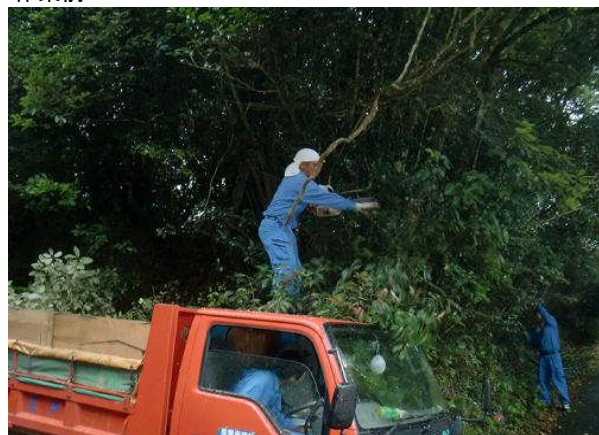

集落支援活動実績書

応援隊名等	登録番号	193	概略地区 
	メンバー	(株)野中エンタプライズ	
応援要請 集落名等	集落名	臼杵市 吉小野久保地区	
	人口及び 高齢化率	人口29名・高齢化率62.1%	
	特徴	臼杵市の東部に位置する地区	
応援実施日	平成25年8月4日(日)		
応援内容	地区内道路の草刈、木の枝の伐採		

○応援状況

作業前

作業中

作業中

作業中

■集落の喜びの声

前回お願いした、神社付近の市道に伸びた木の枝も除去していただき、大変助かりました。これで、救急車の通行も出来、子供たちも通学路が暗くて怖いと言っていたのが、解消されます。

■応援隊の感想

次の機会もぜひ協力させてもらいたいです。