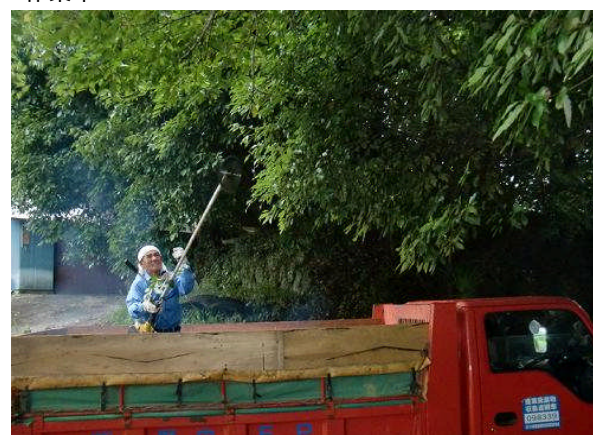

集落支援活動実績書

応援隊名等	登録番号	193	概略地区 
	メンバー	(株)野中エンタプライズ	
応援要請 集落名等	集落名	臼杵市 吉小野久保地区	
	人口及び 高齢化率	人口29名・高齢化率62.1%	
	特徴	臼杵市の東部に位置する地区	
応援実施日	平成25年8月4日(日)		
応援内容	地区内道路の草刈、木の枝の伐採		

○応援状況

作業前

作業中

作業中

作業中

■集落の喜びの声

前回お願いした、神社付近の市道に伸びた木の枝も除去していただき、大変助かりました。これで、救急車の通行も出来、子供たちも通学路が暗くて怖いと言っていたのが、解消されます。

■応援隊の感想

次の機会もぜひ協力させてもらいたいです。