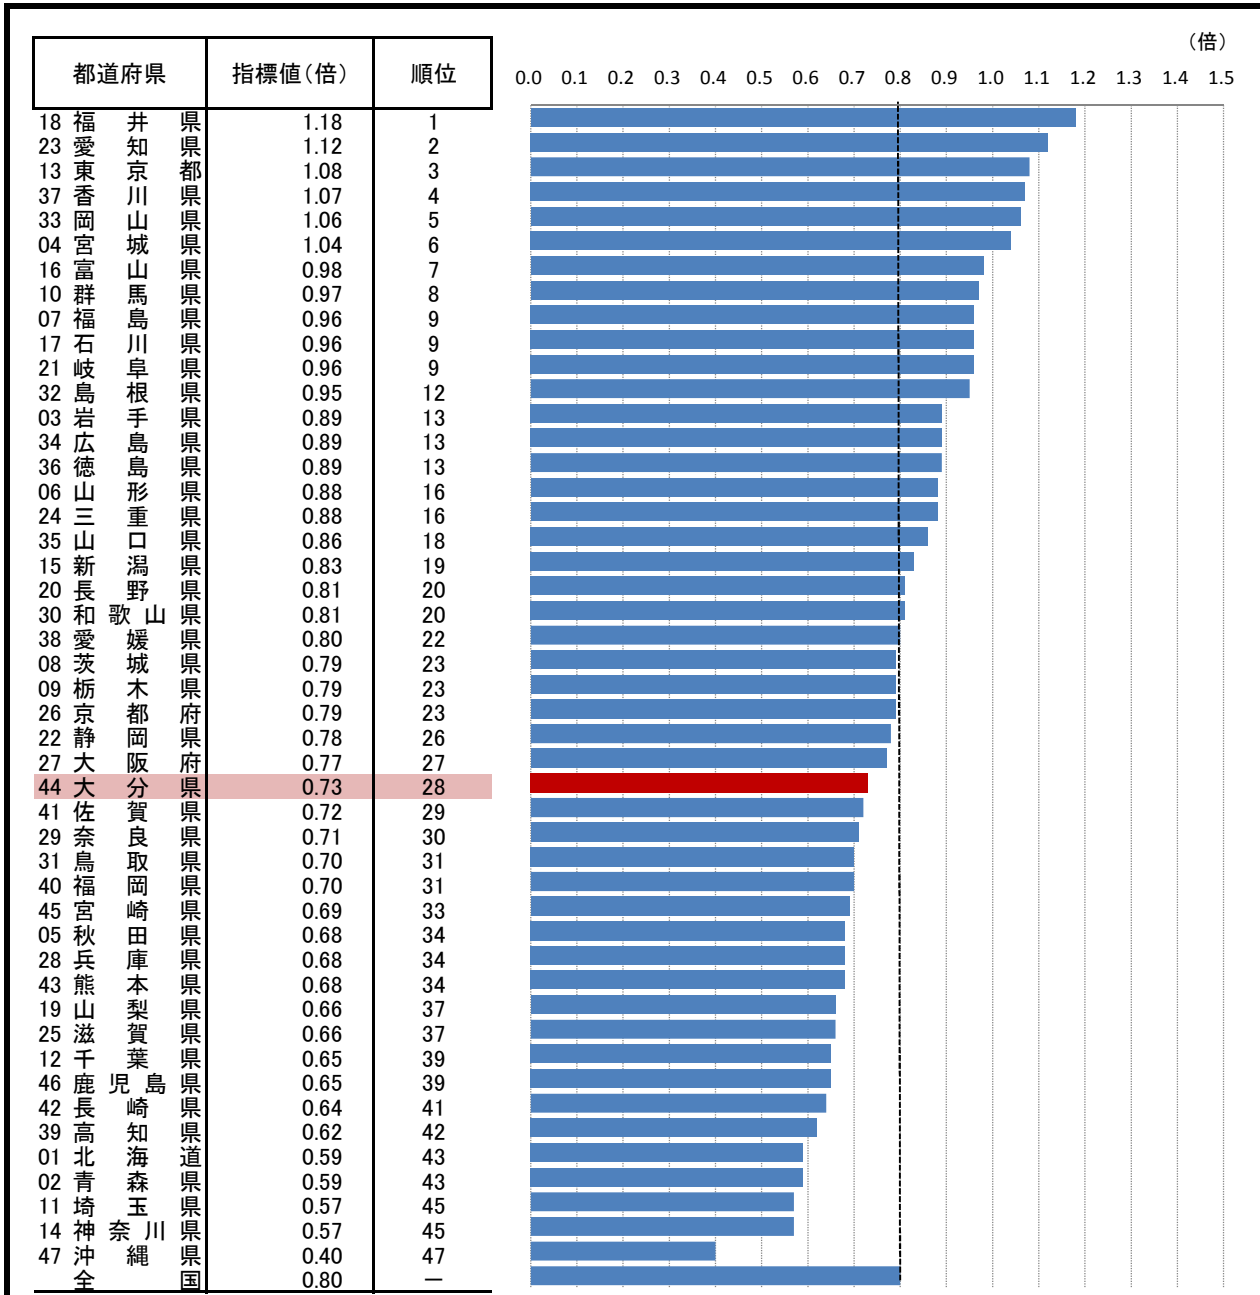

42. 有効求人倍率

—平成24年—

参考

- 概要
大分県の平成24年の有効求人倍率は0.73倍で、前年から0.07ポイント増加し、全国28位となっている。
- 基礎データ (平成24年) (人)

	大分県	全国
有効求人数	19,944	1,938,639

- 参考指標 (平成24年)

新規求人数	1.14 倍 (31位)
-------	--------------

摘要

- 資料出所:厚生労働省「職業安定業務統計」
- 調査期日:平成24年
- 調査周期:毎年
- 有効求人倍率:1人あたりの求職者に対して、どれだけの求人数があるかを示す指標で、有効求人数を有効求職者数で除した率。
- 新規求人倍率:新規求人数を新規求職申込件数で除した率。

* 順位は数値の大きい方からつけています。