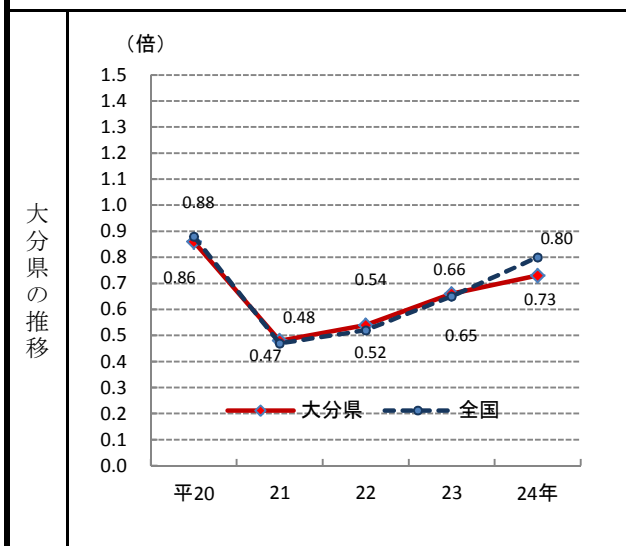

42. 有効求人倍率

—平成24年—

参考

- 概要
大分県の平成24年の有効求人倍率は0.73倍で、前年から0.07ポイント増加し、全国28位となっている。
- 基礎データ (平成24年) (人)

	大分県	全国
有効求人数	19,944	1,938,639

- 参考指標 (平成24年)

新規求人数	1.14 倍 (31位)
-------	--------------

摘要

- 資料出所:厚生労働省「職業安定業務統計」
- 調査期日:平成24年
- 調査周期:毎年
- 有効求人倍率:1人あたりの求職者に対して、どれだけの求人数があるかを示す指標で、有効求人数を有効求職者数で除した率。
- 新規求人倍率:新規求人数を新規求職申込件数で除した率。

* 順位は数値の大きい方からつけています。