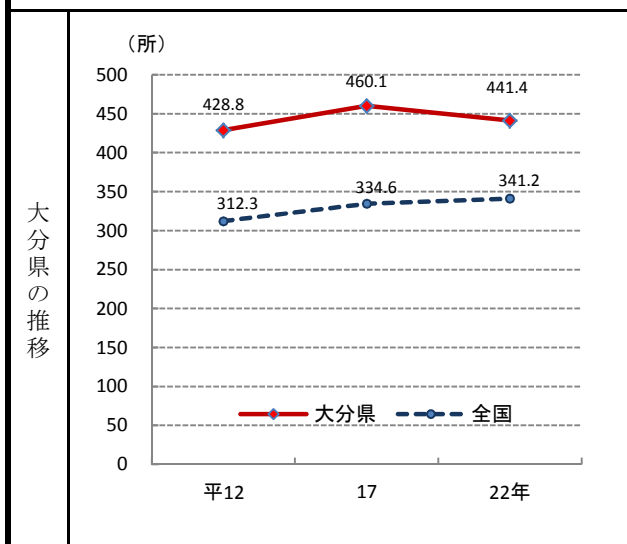

99. 保育所数(0~5歳人口10万人あたり)

—平成22年—

○ 概 要
大分県の平成22年の保育所数(0~5歳人口10万人あたり)は、441.4所で、平成17年から18.7減少し、全国21位となっている。

○ 基礎データ(平成22年)

	大分県	全国
保育所数(所)	261	21,681
0~5歳人口(人)	59,135	6,355,237

○ 資料出所:総務省「国勢調査」、厚生労働省「社会福祉施設等調査」

○ 調査期日:平成22年10月1日

○ 調査周期:5年

* 順位は数値の大きい方からつけています。