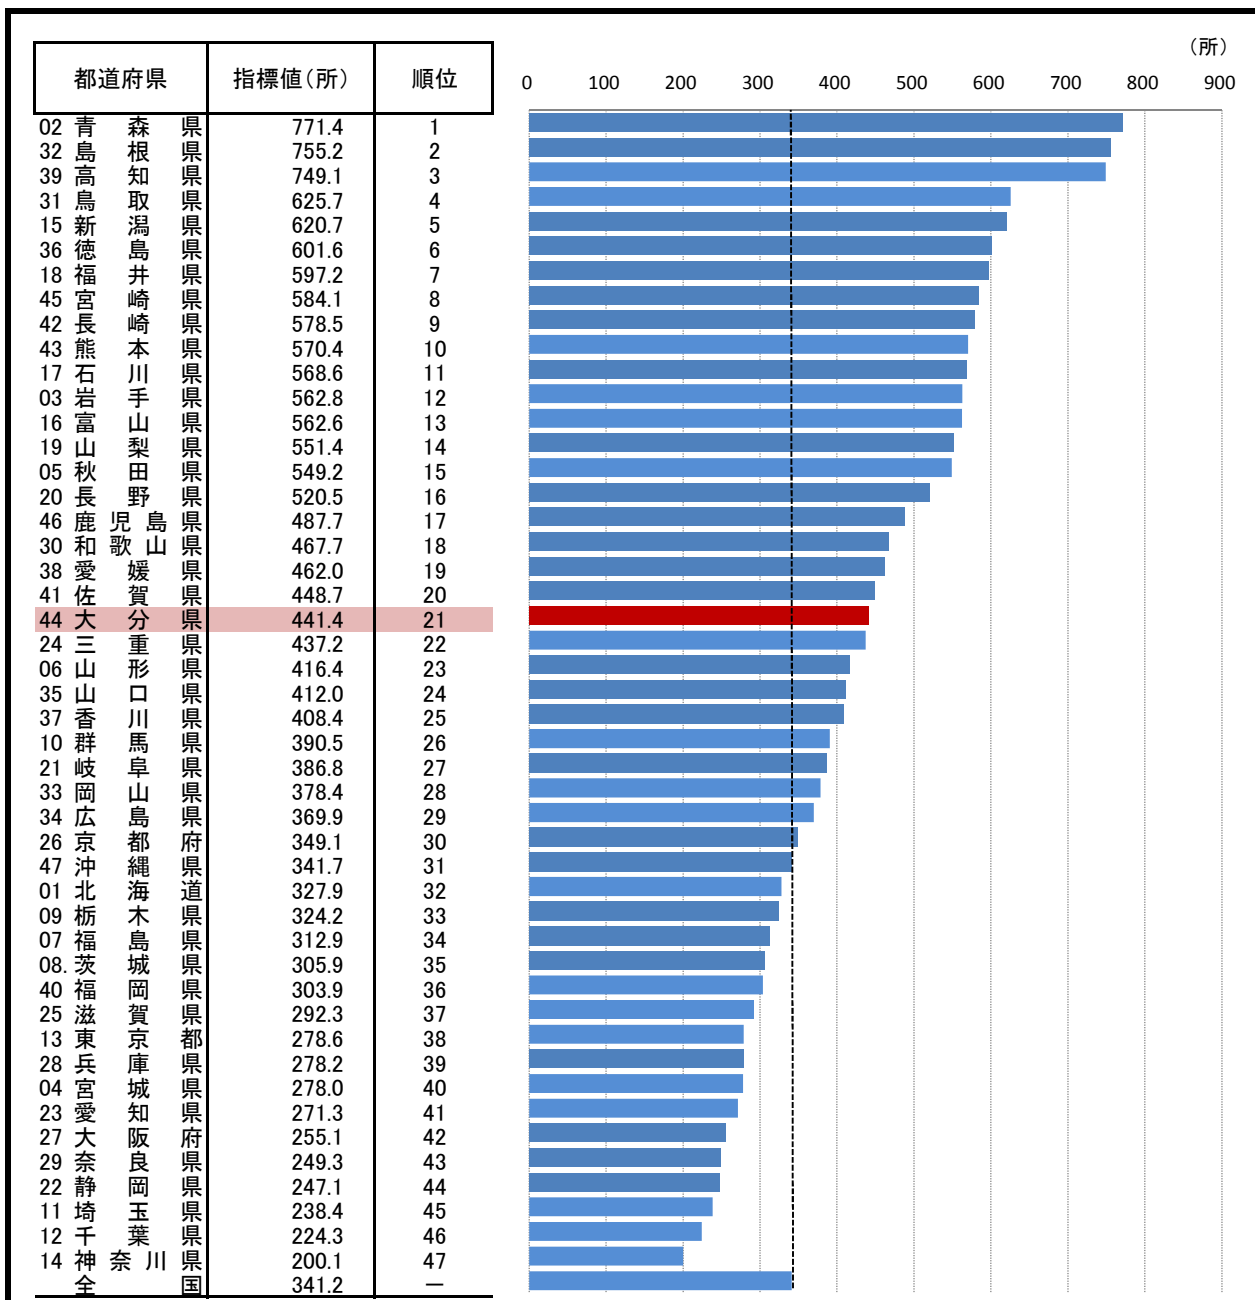

99. 保育所数(0~5歳人口10万人あたり)

—平成22年—

○ 概 要
大分県の平成22年の保育所数(0~5歳人口10万人あたり)は、441.4所で、平成17年から18.7減少し、全国21位となっている。

○ 基礎データ(平成22年)

	大分県	全国
保育所数(所)	261	21,681
0~5歳人口(人)	59,135	6,355,237

○ 資料出所:総務省「国勢調査」、厚生労働省「社会福祉施設等調査」

○ 調査期日:平成22年10月1日

○ 調査周期:5年

* 順位は数値の大きい方からつけています。