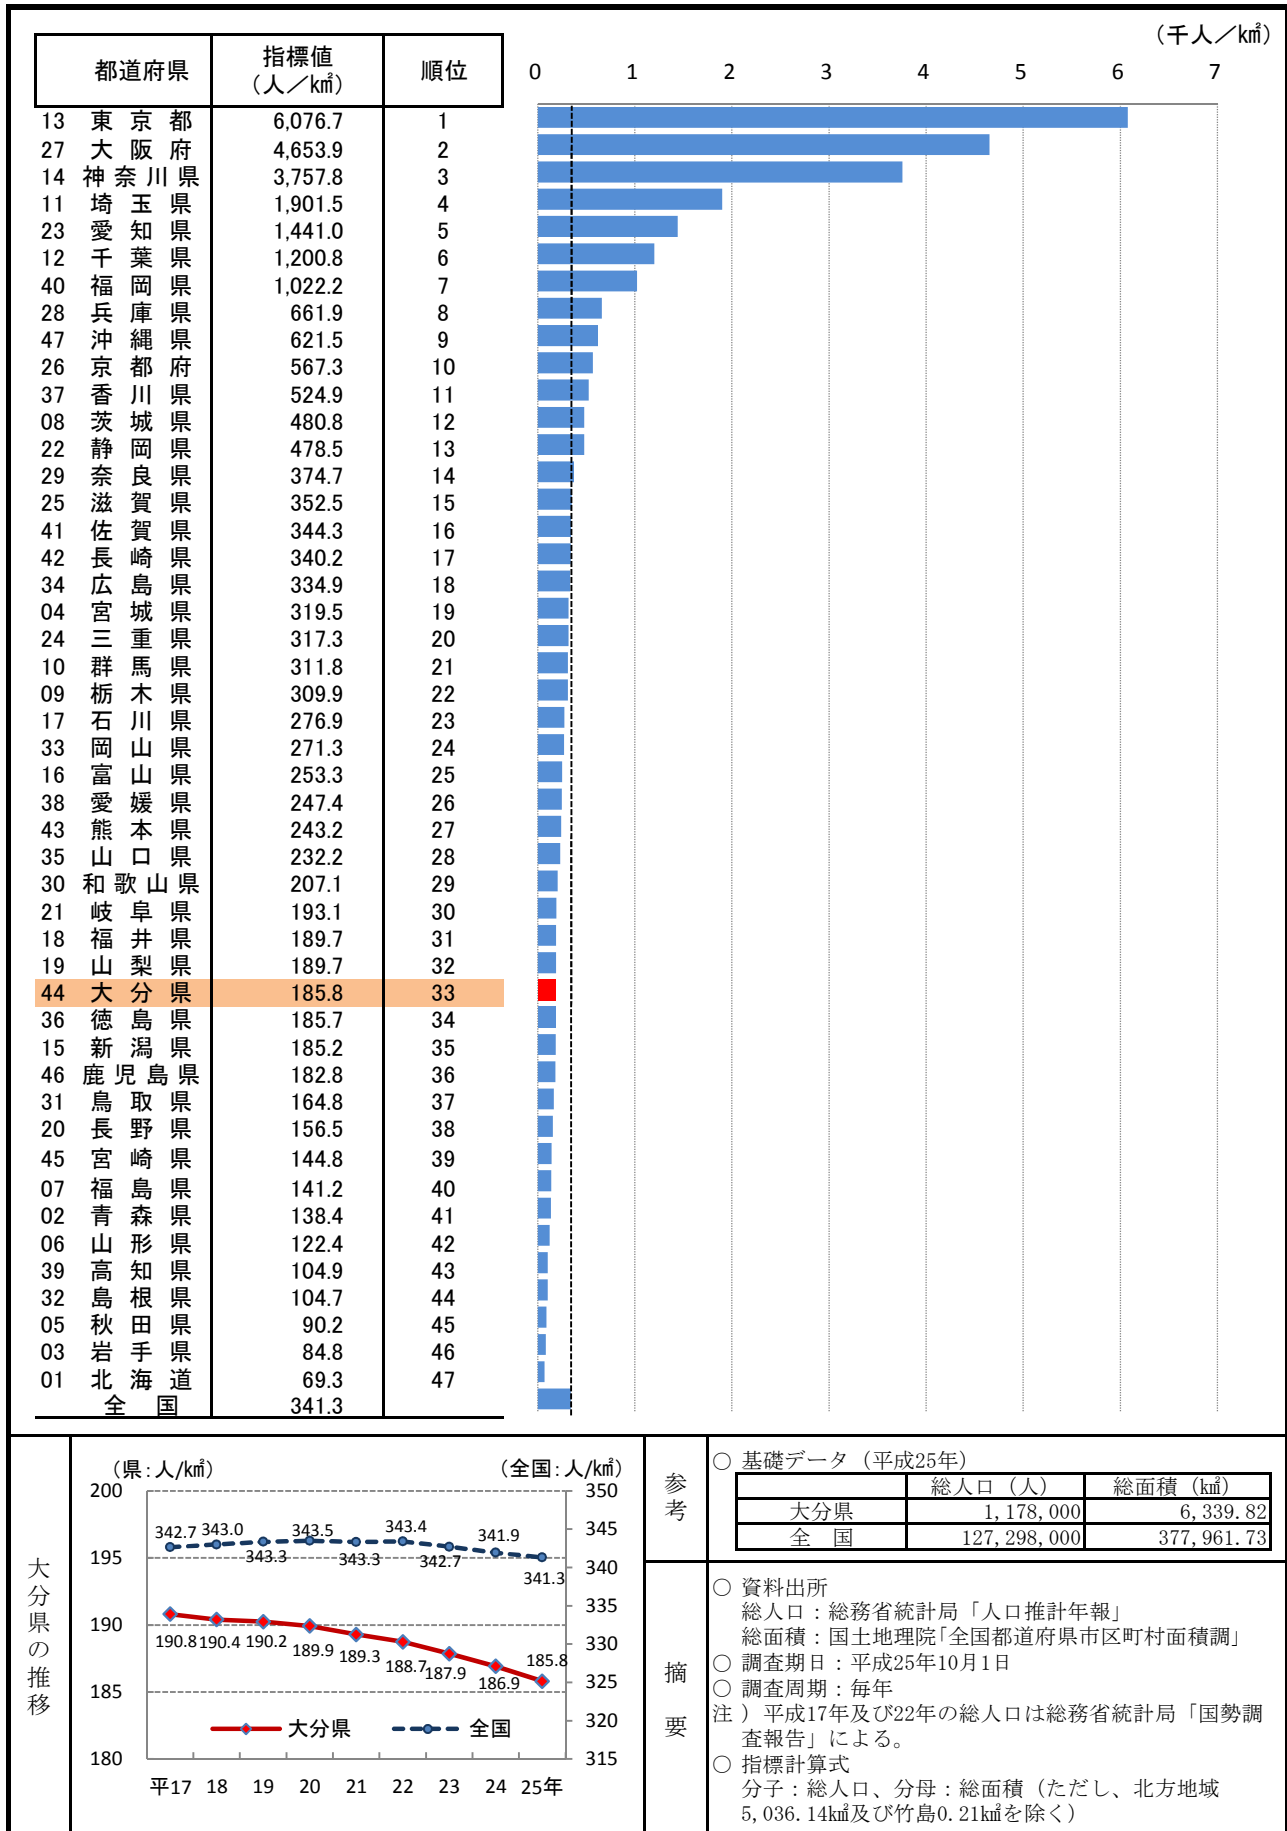

## 2. 人口密度(総面積1km<sup>2</sup>あたり)

—平成25年—

大分県の推移

参考

○ 基礎データ (平成25年)

	総人口 (人)	総面積 (km <sup>2</sup> )
大分県	1,178,000	6,339.82
全 国	127,298,000	377,961.73

摘要

- 資料出所  
総人口：総務省統計局「人口推計年報」  
総面積：国土地理院「全国都道府県市区町村面積調」
- 調査期日：平成25年10月1日
- 調査周期：毎年
- 注) 平成17年及び22年の総人口は総務省統計局「国勢調査報告」による。
- 指標計算式  
分子：総人口、分母：総面積(ただし、北方地域5,036.14km<sup>2</sup>及び竹島0.21km<sup>2</sup>を除く)

\* 順位は数値の大きい方からつけています。