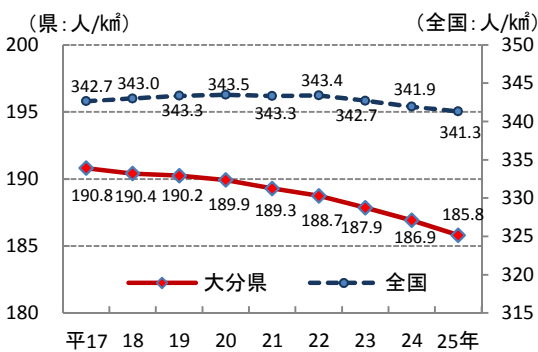

## 2. 人口密度(総面積1km<sup>2</sup>あたり)

—平成25年—

大分県の推移

参考

○ 基礎データ (平成25年)

	総人口 (人)	総面積 (km <sup>2</sup> )
大分県	1,178,000	6,339.82
全 国	127,298,000	377,961.73

摘要

- 資料出所  
総人口：総務省統計局「人口推計年報」  
総面積：国土地理院「全国都道府県市区町村面積調」
- 調査期日：平成25年10月1日
- 調査周期：毎年
- 注) 平成17年及び22年の総人口は総務省統計局「国勢調査報告」による。
- 指標計算式  
分子：総人口、分母：総面積(ただし、北方地域5,036.14km<sup>2</sup>及び竹島0.21km<sup>2</sup>を除く)

\* 順位は数値の大きい方からつけています。