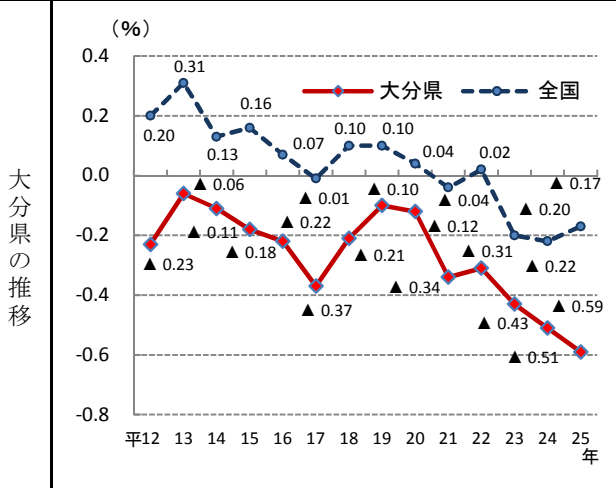

# 7. 人口増減率－総人口

－平成25年－

○ 概 要  
 総務省統計局の人口推計によると、平成25年の大分県の人口増減率は▲0.59%で、全国値を0.42ポイント下回り、全国30位となっている。

○ 基礎データ及び参考指標 (人、%)

	大分県	全国
24年総人口	1,185,000	127,515,000
25年総人口	1,178,000	127,298,000
25年自然増加率	▲0.36	▲0.18
25年社会増加率	▲0.22	0.01

○ 資料出所：総務省統計局「人口推計年報」  
 ○ 調査期日：平成25年10月1日  
 ○ 調査周期：毎年  
 ○ 人口増減率(%)：人口増減数(当年総人口－前年総人口)を前年総人口で除したもの。  
 注) 平成12～22年は総務省統計局「国勢調査」結果及び補間補正人口。

\* 順位は数値の大きい方からつけています。