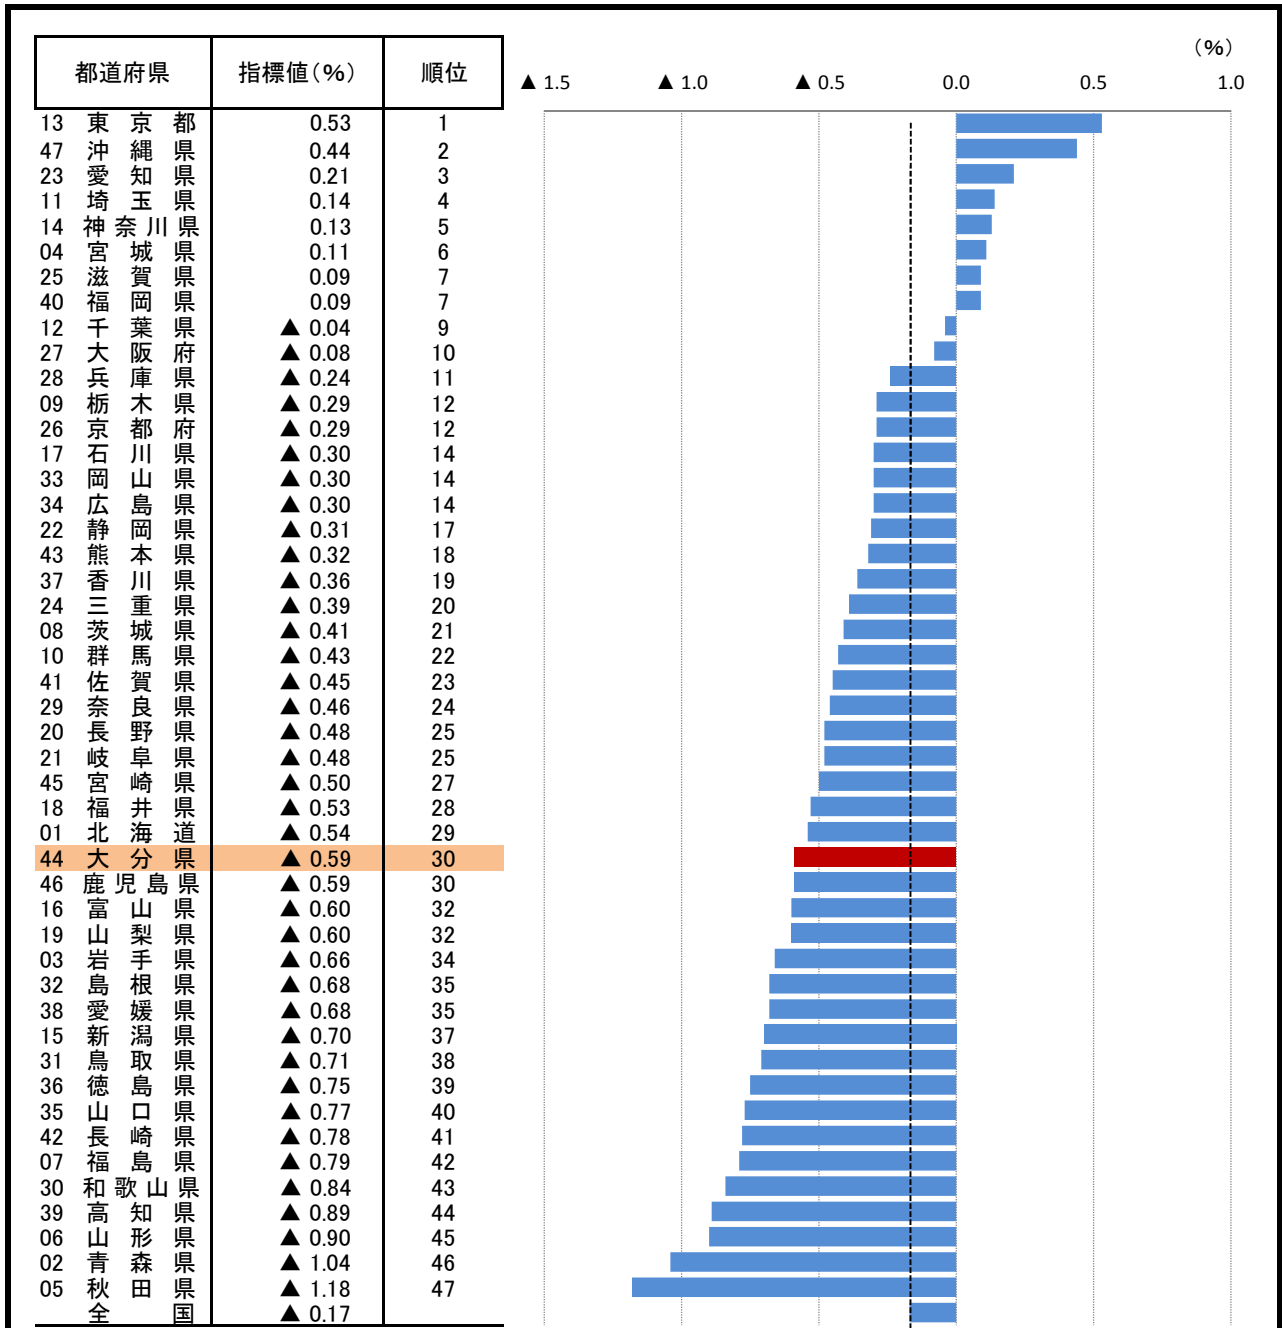

# 7. 人口増減率－総人口

－平成25年－

○ 概 要  
 総務省統計局の人口推計によると、平成25年の大分県の人口増減率は▲0.59%で、全国値を0.42ポイント下回り、全国30位となっている。

○ 基礎データ及び参考指標 (人、%)

	大分県	全国
24年総人口	1,185,000	127,515,000
25年総人口	1,178,000	127,298,000
25年自然増加率	▲0.36	▲0.18
25年社会増加率	▲0.22	0.01

○ 資料出所：総務省統計局「人口推計年報」  
 ○ 調査期日：平成25年10月1日  
 ○ 調査周期：毎年  
 ○ 人口増減率(%)：人口増減数(当年総人口－前年総人口)を前年総人口で除したもの。  
 注) 平成12～22年は総務省統計局「国勢調査」結果及び補間補正人口。

\* 順位は数値の大きい方からつけています。