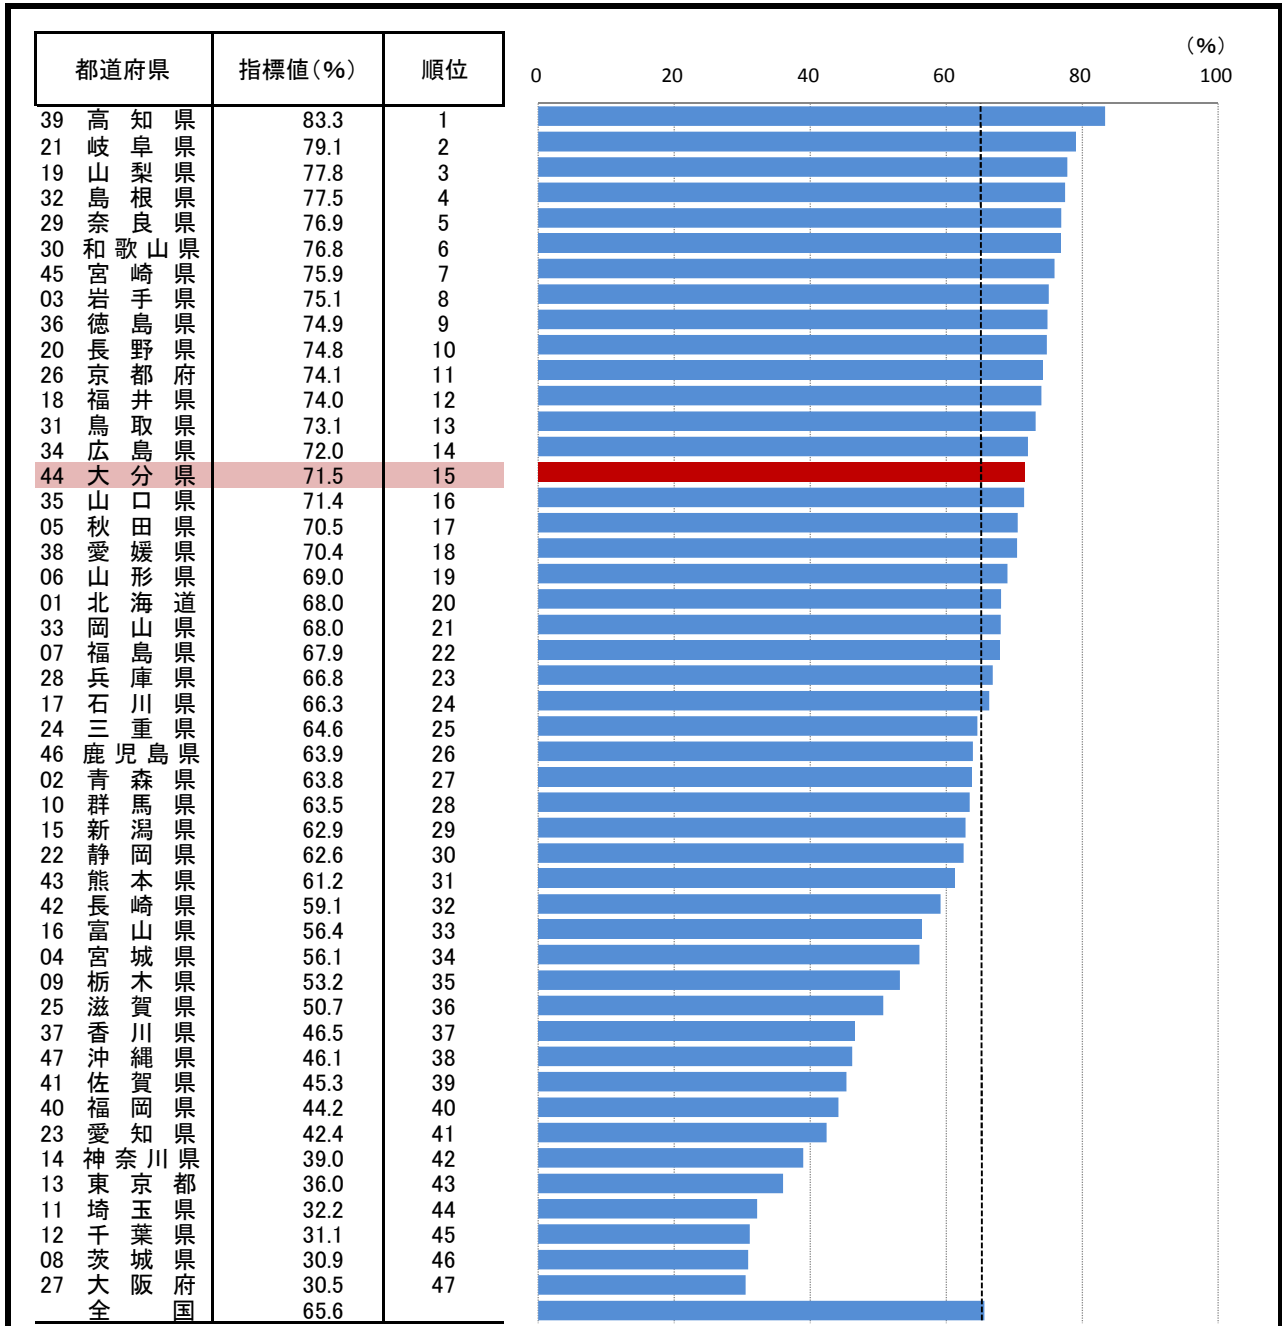

# 16. 森林面積割合

—平成21年度—

九州の森林面積に占める割合

(平成21年度)

都道府県	割合(%)
大分県	16.4%
宮崎県	21.3%
鹿児島県	21.3%
熊本県	16.4%
福岡県	8.8%
佐賀県	8.0%
長崎県	4.0%
沖縄県	3.8%

参考

- 概要  
平成21年度の大分県の森林面積は4,531.79km<sup>2</sup>で、県土の71.5%を占め、県土に占める割合では全国15位となっている。
- 基礎データ (平成22年)

	大分県	全国
森林面積 (km <sup>2</sup> )	4,531.79	244,616.31
九州に占める割合(%)	16.4	—

摘要

- 資料出所：農林水産省「農林業センサス」
- 調査期日：平成22年2月1日
- 周期：5年
- 森林面積：木竹が集团的に生育している土地及びその土地の上にある立竹木、あるいは、木竹の集团的な生育に供される土地の面積。
- 指標計算式：森林面積/総面積  
注) 北方地域及び竹島を除く。

\* 順位は数値の大きい方からつけています。