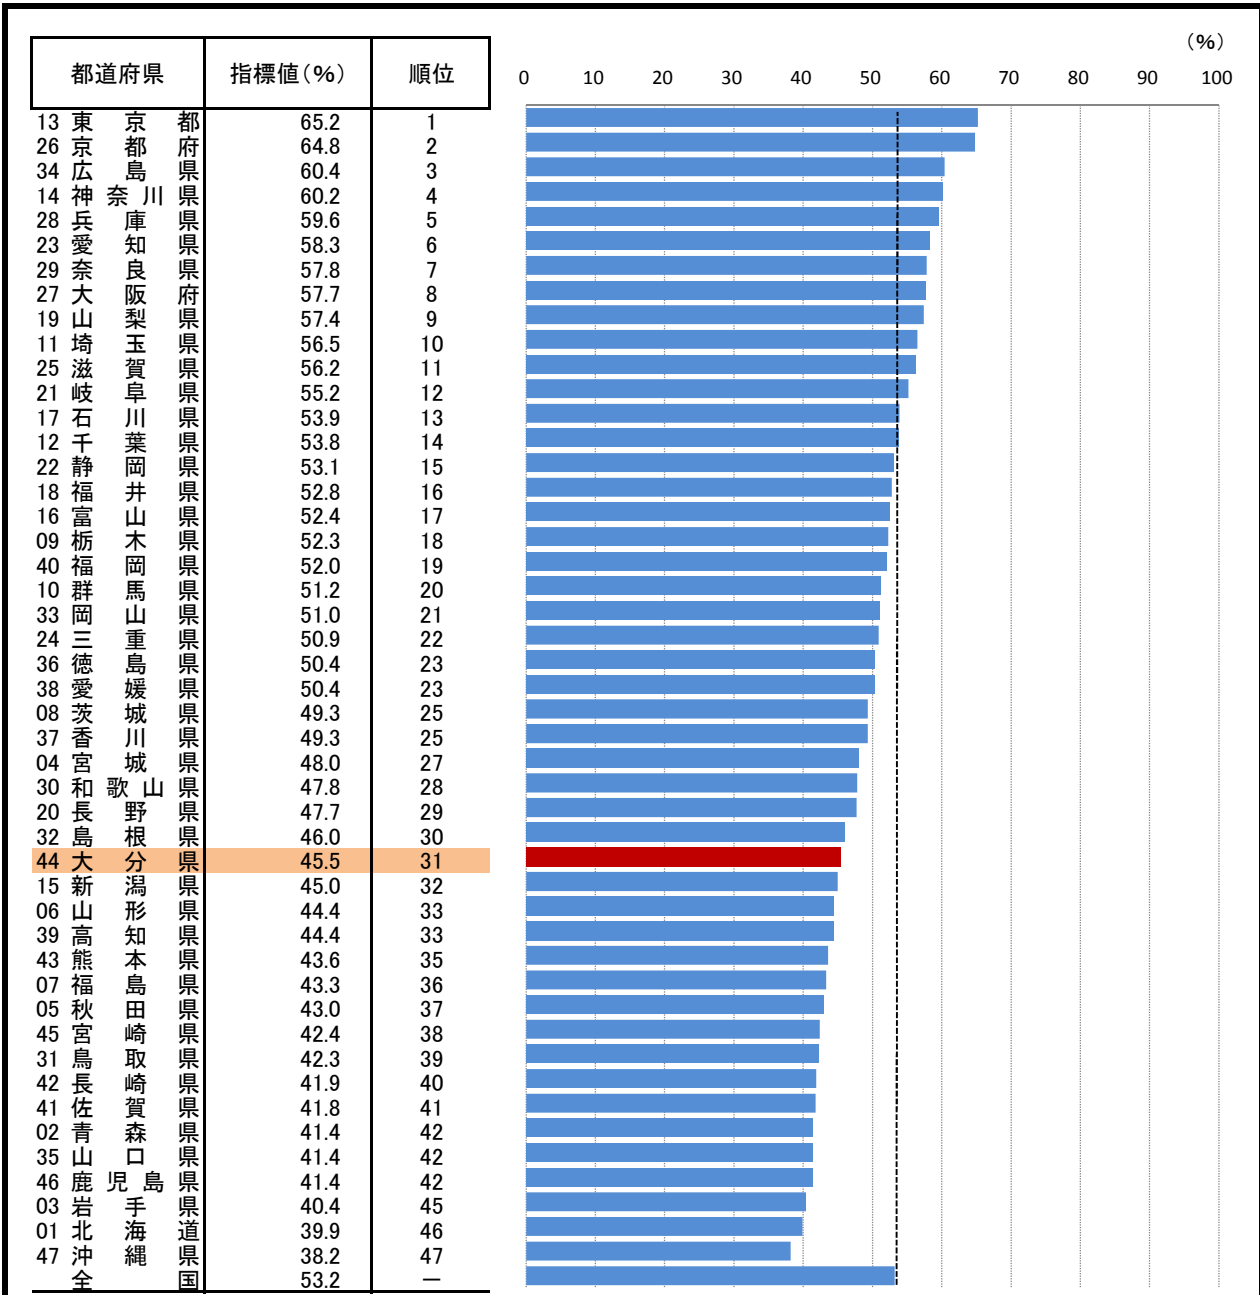

76. 大学等進学率

—平成25年—

○ 概要
大分県の平成25年の大学等進学率は45.5%で、前年から0.2ポイント減少し、全国31位となっている。

○ 基礎データ (平成25年) (人)

	大分県	全国
高等学校卒業生数(人)	11,001	1,088,124
大学等進学者数(人)	5,007	578,554

注) 卒業生数は、同年3月の卒業生数。

○ 参考指標 (平成25年)

高等学校卒業生の就職率	26.2 % (11位)
専修学校(専門課程)進学率	21.0 % (8位)