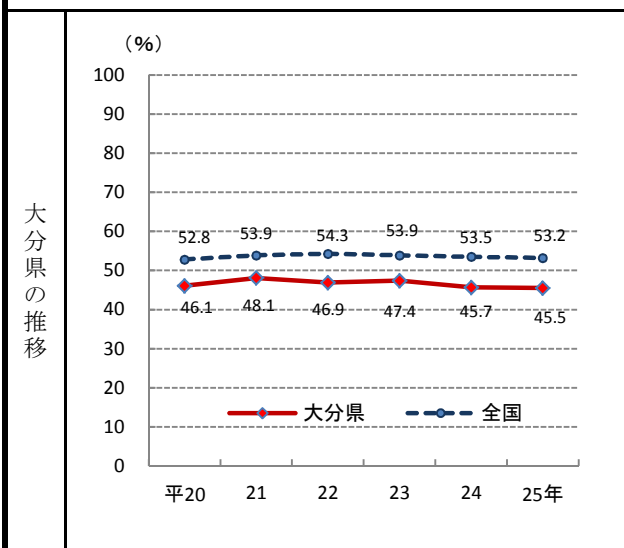

76. 大学等進学率

—平成25年—

○ 概要
大分県の平成25年の大学等進学率は45.5%で、前年から0.2ポイント減少し、全国31位となっている。

○ 基礎データ (平成25年) (人)

	大分県	全国
高等学校卒業生数(人)	11,001	1,088,124
大学等進学者数(人)	5,007	578,554

注) 卒業生数は、同年3月の卒業生数。

○ 参考指標 (平成25年)

高等学校卒業生の就職率	26.2 % (11位)
専修学校(専門課程)進学率	21.0 % (8位)