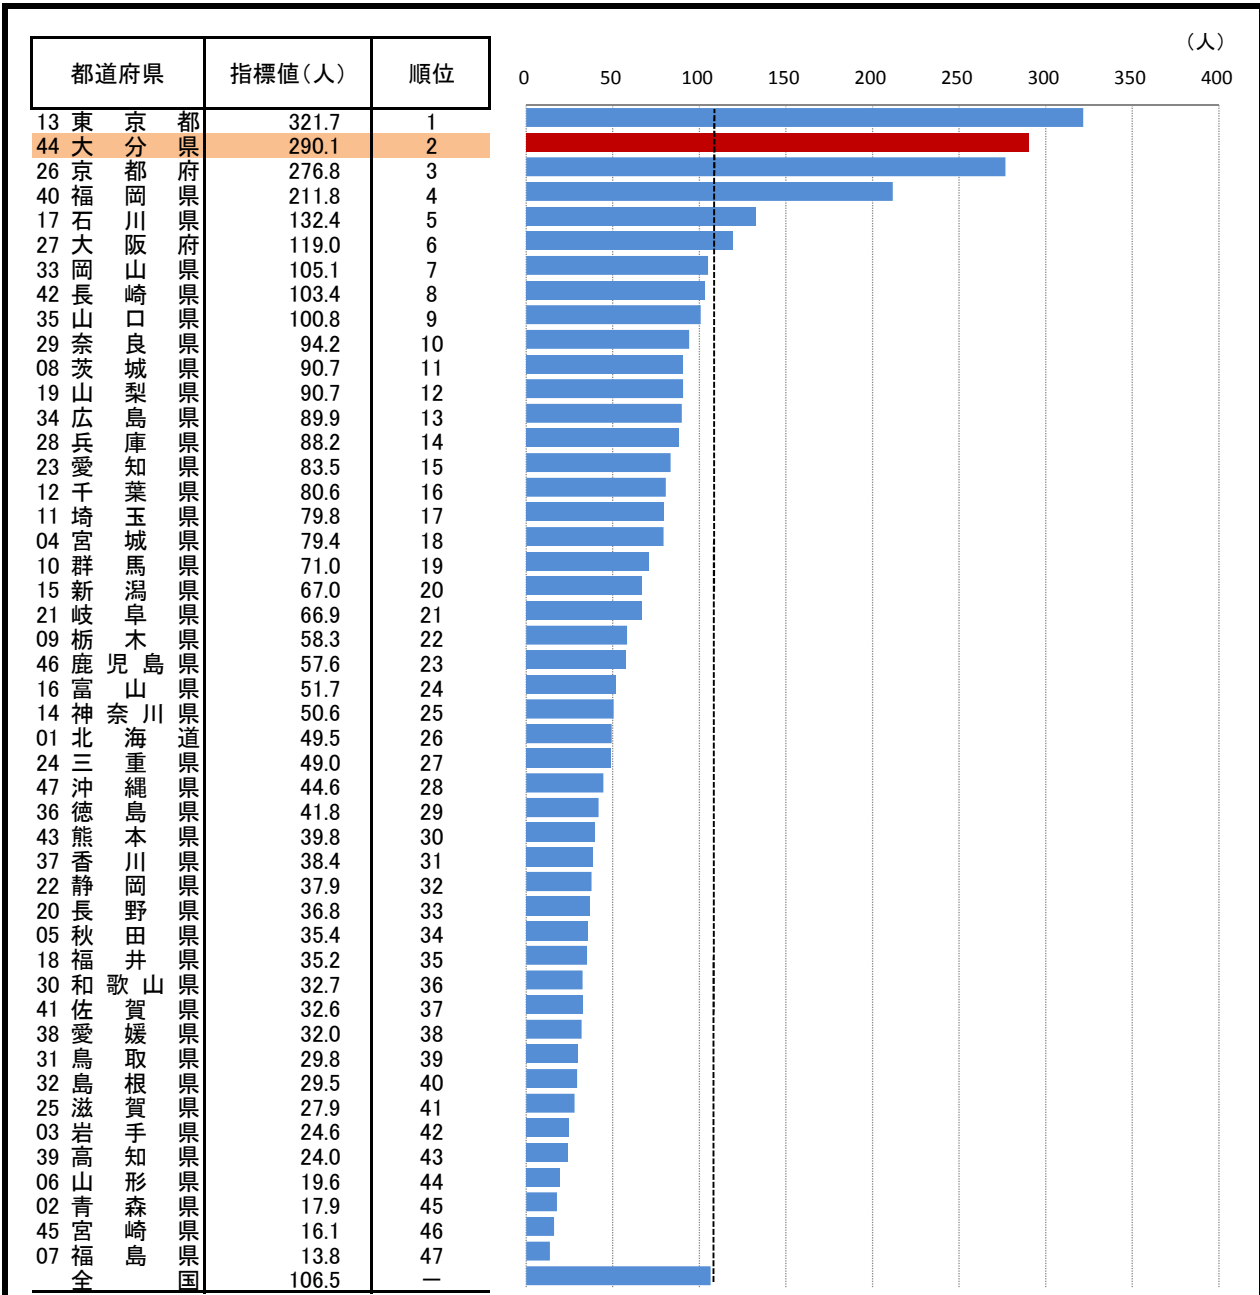

77. 留学生数(人口10万人あたり)

—平成25年—

参 考

○ 概 要
大分県の平成25年の留学生数(人口10万人あたり)は290.1人で、前年度から10.5人減少し、全国2位となっている。

○ 基礎データ(平成25年)

| | 大分県 | 全国 |
|------|-------|---------|
| 留学生数 | 3,417 | 135,519 |

摘 要

○ 資料出所: 独立行政法人日本学生支援機構調べ
 ○ 調査期日: 平成25年5月1日
 ○ 調査周期: 毎年
 ○ 留学生: いわゆる「留学ビザ」により、我が国の大学(大学院を含む。)、短期大学、高等専門学校、専修学校(専門課程)及び我が国の大学に入学するための準備教育課程を設置する教育施設において教育を受ける外国人学生。

* 順位は数値の大きい方からつけています。