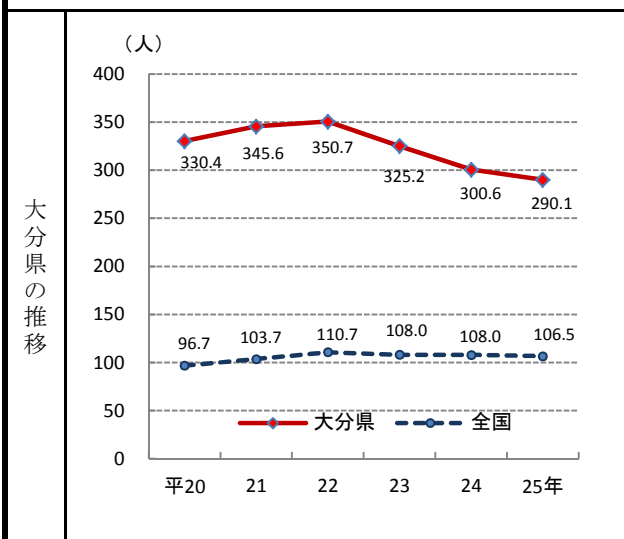

77. 留学生数(人口10万人あたり)

—平成25年—

参 考

○ 概 要
大分県の平成25年の留学生数(人口10万人あたり)は290.1人で、前年度から10.5人減少し、全国2位となっている。

○ 基礎データ(平成25年)

| | 大分県 | 全国 |
|------|-------|---------|
| 留学生数 | 3,417 | 135,519 |

摘 要

○ 資料出所: 独立行政法人日本学生支援機構調べ
 ○ 調査期日: 平成25年5月1日
 ○ 調査周期: 毎年
 ○ 留学生: いわゆる「留学ビザ」により、我が国の大学(大学院を含む。)、短期大学、高等専門学校、専修学校(専門課程)及び我が国の大学に入学するための準備教育課程を設置する教育施設において教育を受ける外国人学生。

* 順位は数値の大きい方からつけています。