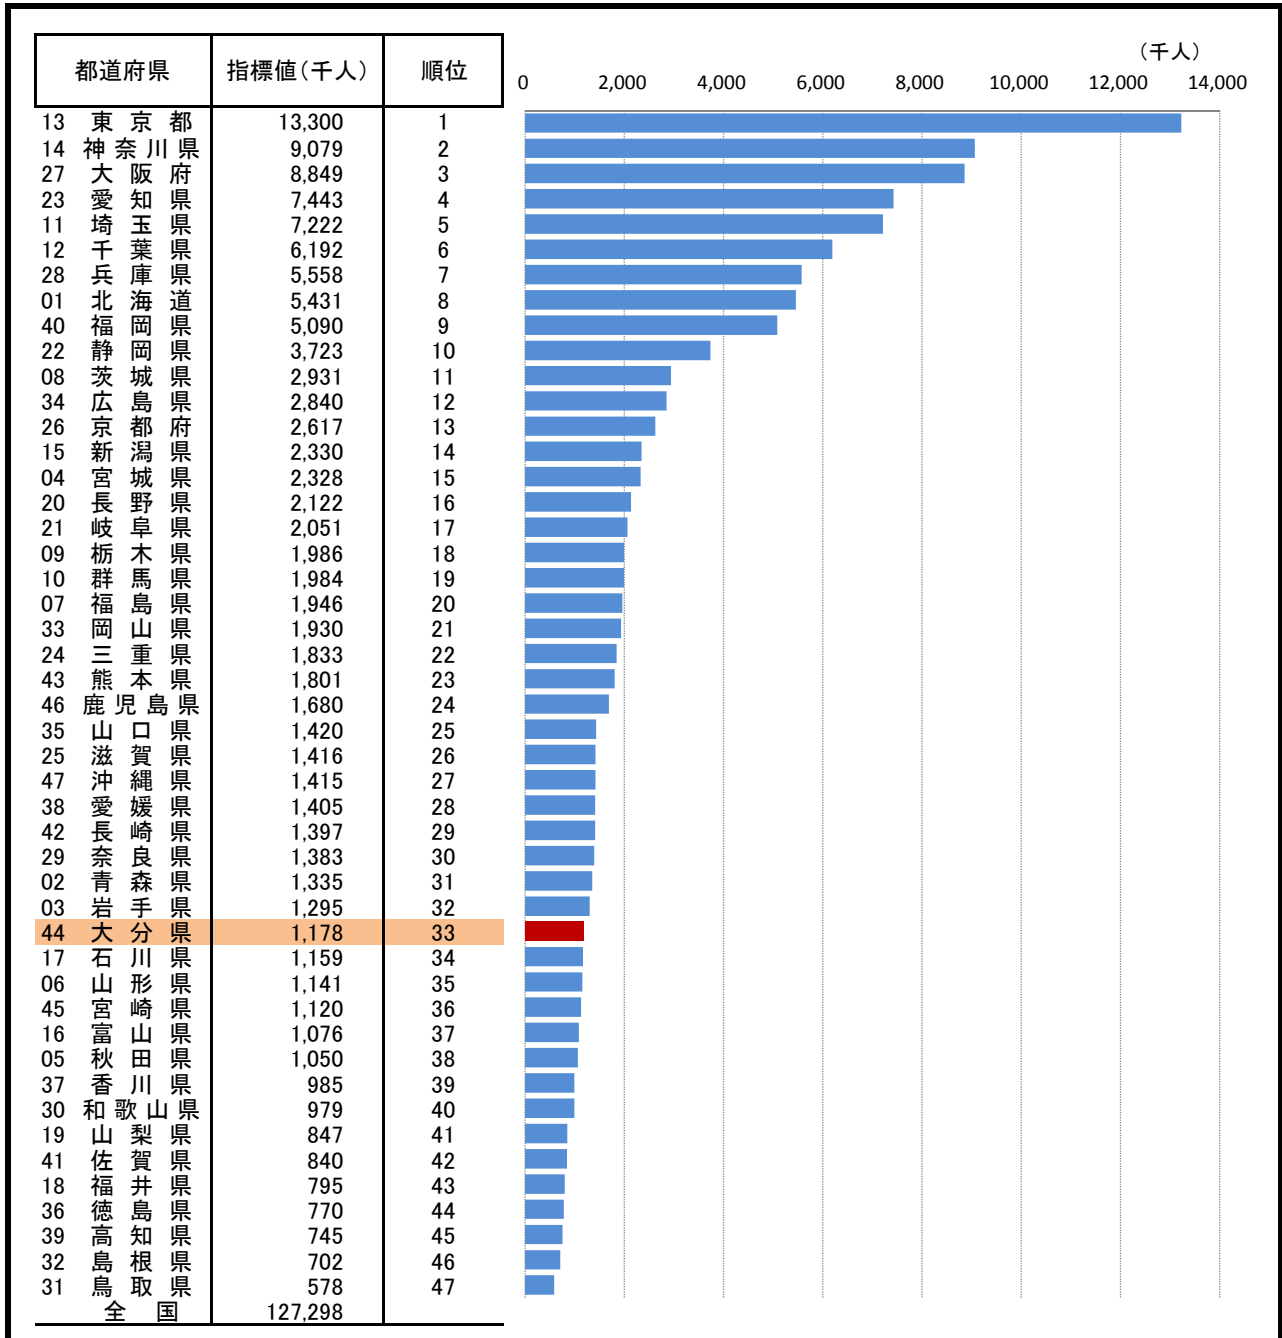

# 1. 総人口

—平成25年—

大分県の推移

参考

- 概要  
総務省統計局の人口推計によると、平成25年10月1日現在の**大分県**の総人口は**1,178千人**で、**全国**の総人口の**0.93%**を占め、**全国33位**となっている。
- 基礎データ 総人口 (人)

	大分県	全国
平成12年	1,221,140	126,925,843
17年	1,209,571	127,767,994
22年	1,196,529	128,057,352
23年	1,191,000	127,799,000
24年	1,185,000	127,515,000
25年	1,178,000	127,298,000

摘要

- 資料出所：総務省統計局「人口推計年報」
- 調査期日：平成25年10月1日
- 調査周期：毎年
- 注) 平成12、17年及び22年は総務省統計局「国勢調査報告」による。

\* 順位は数値の大きい方からつけています。