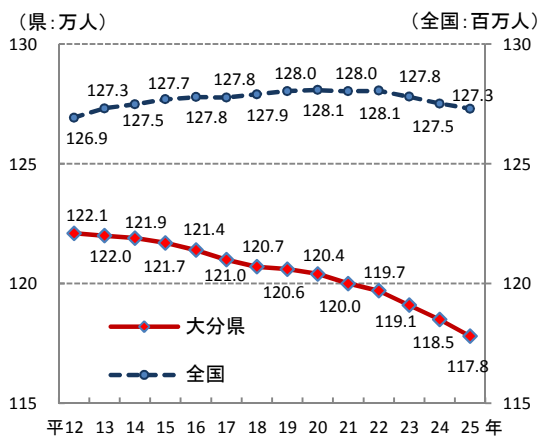

# 1. 総人口

—平成25年—

大分県の推移

参考

- 概要  
総務省統計局の人口推計によると、平成25年10月1日現在の**大分県**の総人口は**1,178千人**で、**全国**の総人口の**0.93%**を占め、**全国33位**となっている。
- 基礎データ 総人口 (人)

	大分県	全国
平成12年	1,221,140	126,925,843
17年	1,209,571	127,767,994
22年	1,196,529	128,057,352
23年	1,191,000	127,799,000
24年	1,185,000	127,515,000
25年	1,178,000	127,298,000

摘要

- 資料出所：総務省統計局「人口推計年報」
- 調査期日：平成25年10月1日
- 調査周期：毎年
- 注) 平成12、17年及び22年は総務省統計局「国勢調査報告」による。

\* 順位は数値の大きい方からつけています。