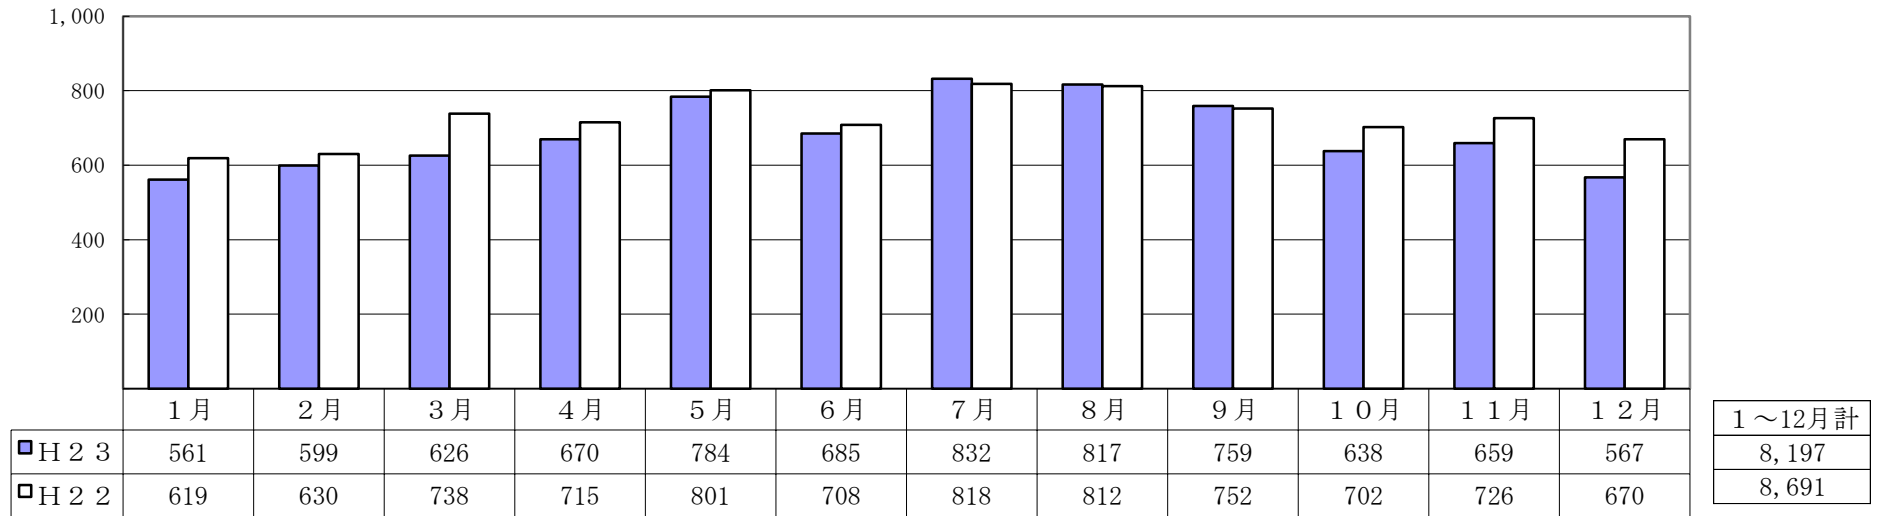

資料

大分県の治安情勢の概要 ～ 平成23年12月末 ～

大分県警察本部

○ 刑法犯認知・検挙状況

	認知件数		増減の状況		H23 犯罪率		H23 検挙率	
	H23	H22	増減数	増減率	大分県	全国	大分県	全国
刑 法 犯	8,197	8,691	-494	-5.7%	684.8	1,156.3	45.7%	31.2%
住宅侵入窃盗	387	414	-27	-6.5%				
自 転 車 盗	1,858	2,018	-160	-7.9%				
車 上 ね ら い	603	659	-56	-8.5%				
自動販売機ねらい	253	408	-155	-38.0%				
万 引 き	1,049	1,005	44	4.4%				

○ 市町村別犯罪率

※犯罪率とは人口10万人当たりの犯罪の発生件数

○ 刑法犯月別認知件数（前年対比）

○ 振り込め詐欺の発生状況

(1) 発生件数

(2) 被害額（万円）

（犯罪統計書 参照）