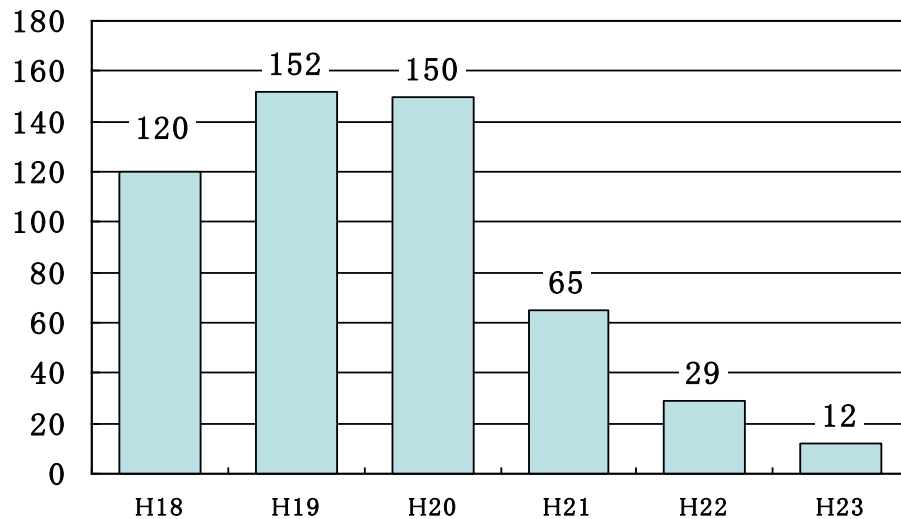

○ 市町村別犯罪率

※犯罪率とは人口10万人当たりの犯罪の発生件数

○ 刑法犯月別認知件数（前年対比）

○ 振り込め詐欺の発生状況

(1) 発生件数

(2) 被害額（万円）

（犯罪統計書 参照）