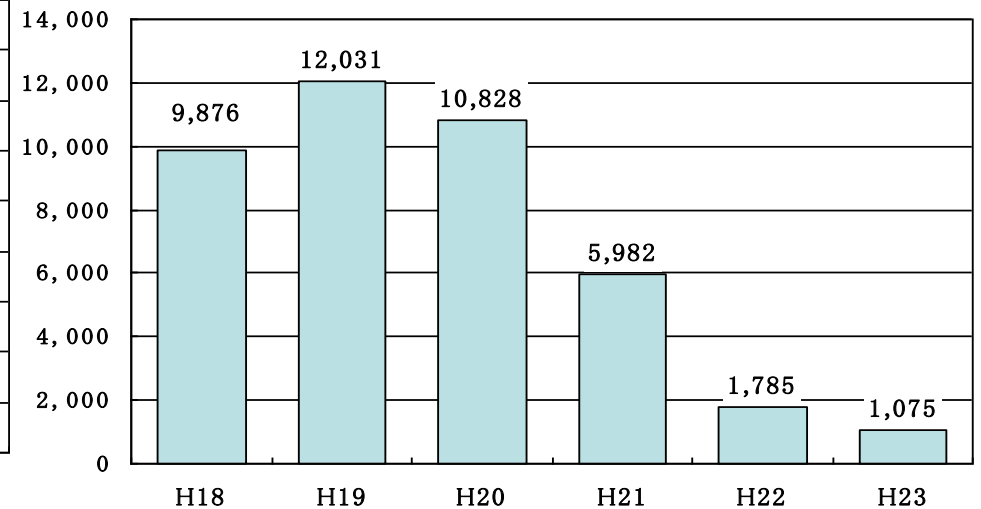

○ 市町村別犯罪率

※犯罪率とは人口10万人当たりの犯罪の発生件数

○ 刑法犯月別認知件数（前年対比）

○ 振り込め詐欺の発生状況

(1) 発生件数

(2) 被害額（万円）

（犯罪統計書 参照）