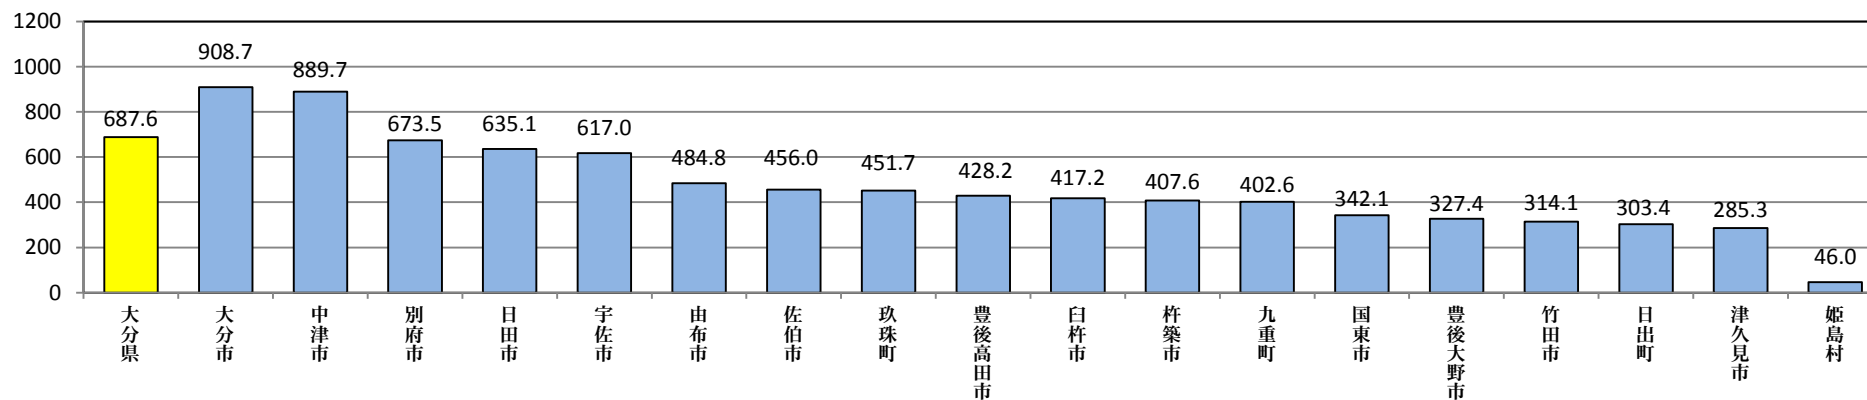

資料

大分県の治安情勢の概要 ～ 平成23年12月末 ～

大分県警察本部

○ 刑法犯認知・検挙状況

	認知件数		増減の状況		H23 犯罪率		H23 検挙率	
	H23	H22	増減数	増減率	大分県	全国	大分県	全国
刑 法 犯	8,197	8,691	-494	-5.7%	684.8	1,156.3	45.7%	31.2%
住宅侵入窃盗	387	414	-27	-6.5%				
自 転 車 盗	1,858	2,018	-160	-7.9%				
車 上 ね ら い	603	659	-56	-8.5%				
自動販売機ねらい	253	408	-155	-38.0%				
万 引 き	1,049	1,005	44	4.4%				

○ 市町村別犯罪率

※犯罪率とは人口10万人当たりの犯罪の発生件数

○ 刑法犯月別認知件数（前年対比）

○ 振り込め詐欺の発生状況

(1) 発生件数

(2) 被害額（万円）

（犯罪統計書 参照）