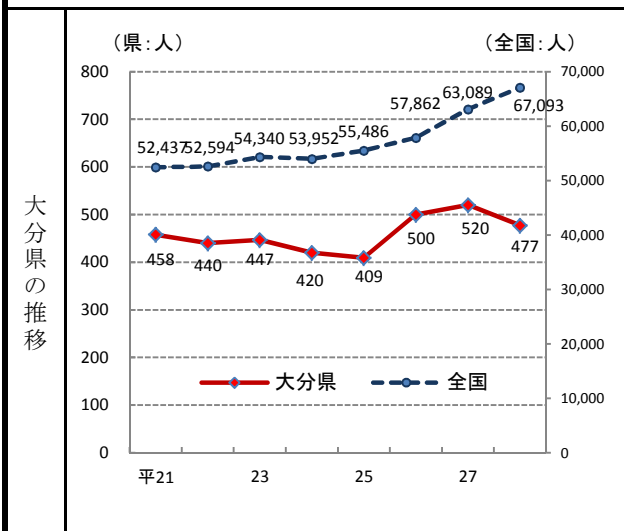

73. 小学校長期欠席児童数

—平成28年度—

○ 概要
大分県の平成28年度の小学校長期欠席児童数は477人で、前年度から43人減少し、全国32位となっている。

○ 基礎データ (平成28年度) (人)

	大分県	全国
小学校長期欠席児童数	477	67,093

○ 参考指標 (平成28年度)

病気	134 人 (34位)
不登校	283 人 (28位)

○ 資料出所: 文部科学省「学校基本調査」(平成27年度から「児童生徒の問題行動・不登校等生徒指導上の諸問題」に関する調査)

○ 調査期日: 平成28年度

○ 調査周期: 毎年度

○ 長期欠席児童: 年度間(4月1日から翌年3月31日)に通算30日以上欠席した児童。

* 順位は数値の大きい方からつけています。