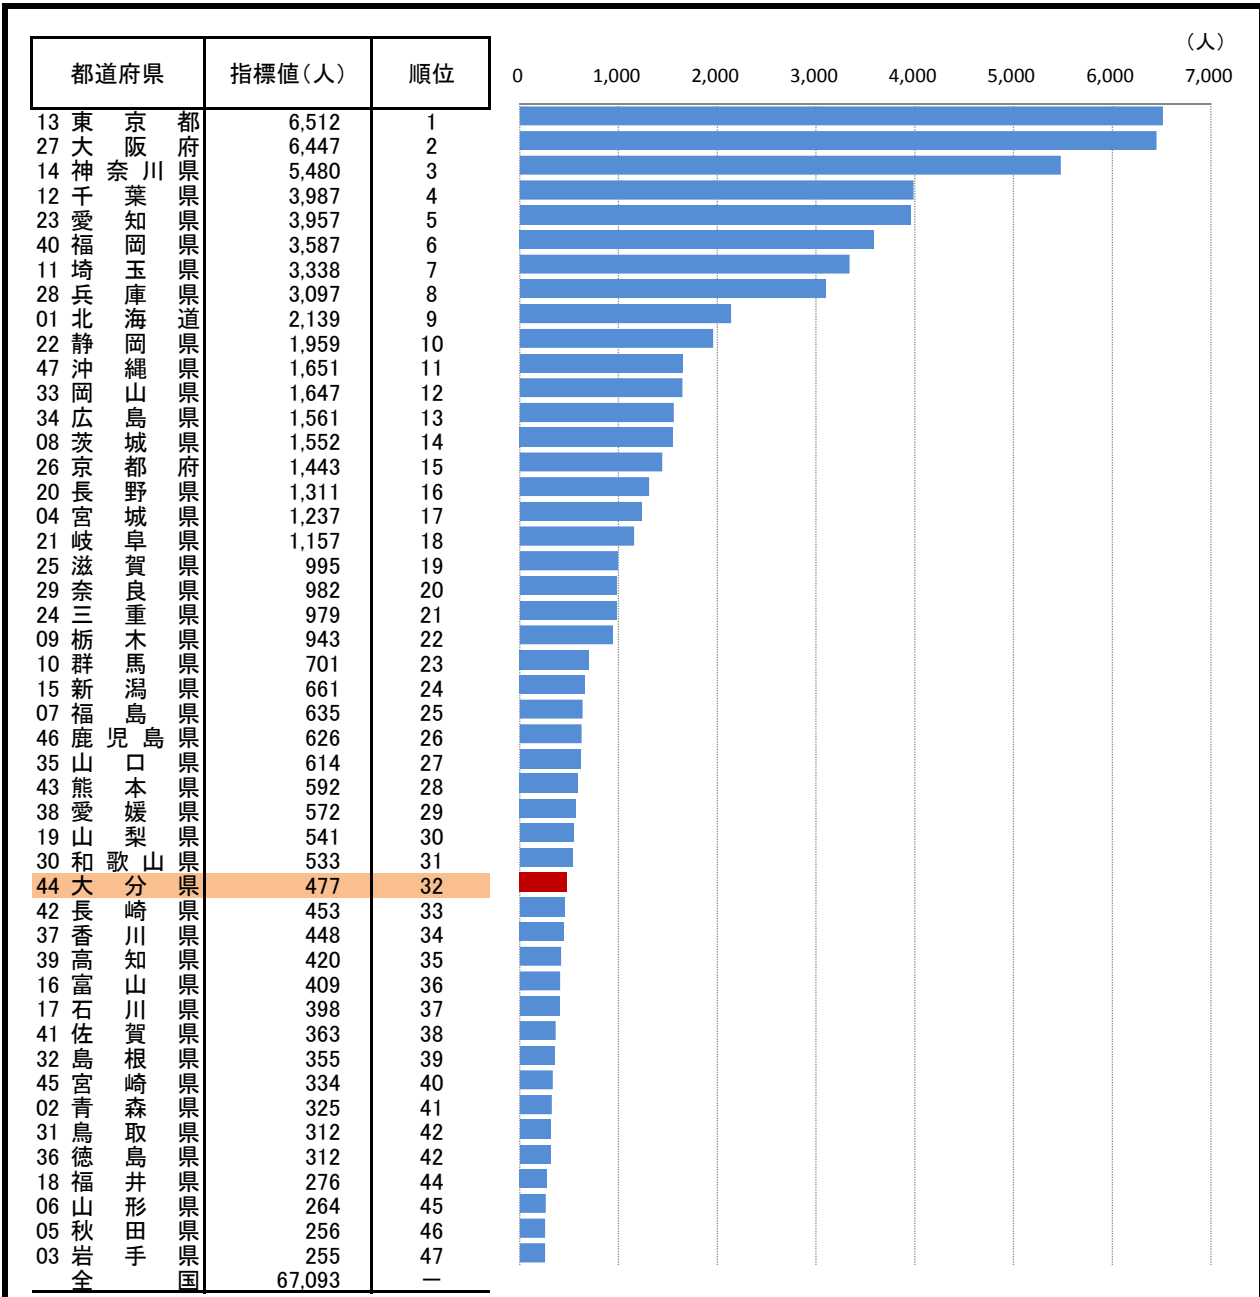

73. 小学校長期欠席児童数

—平成28年度—

○ 概要
大分県の平成28年度の小学校長期欠席児童数は477人で、前年度から43人減少し、全国32位となっている。

○ 基礎データ (平成28年度) (人)

	大分県	全国
小学校長期欠席児童数	477	67,093

○ 参考指標 (平成28年度)

病気	134 人 (34位)
不登校	283 人 (28位)

○ 資料出所: 文部科学省「学校基本調査」(平成27年度から「児童生徒の問題行動・不登校等生徒指導上の諸問題」に関する調査)

○ 調査期日: 平成28年度

○ 調査周期: 毎年度

○ 長期欠席児童: 年度間(4月1日から翌年3月31日)に通算30日以上欠席した児童。

* 順位は数値の大きい方からつけています。