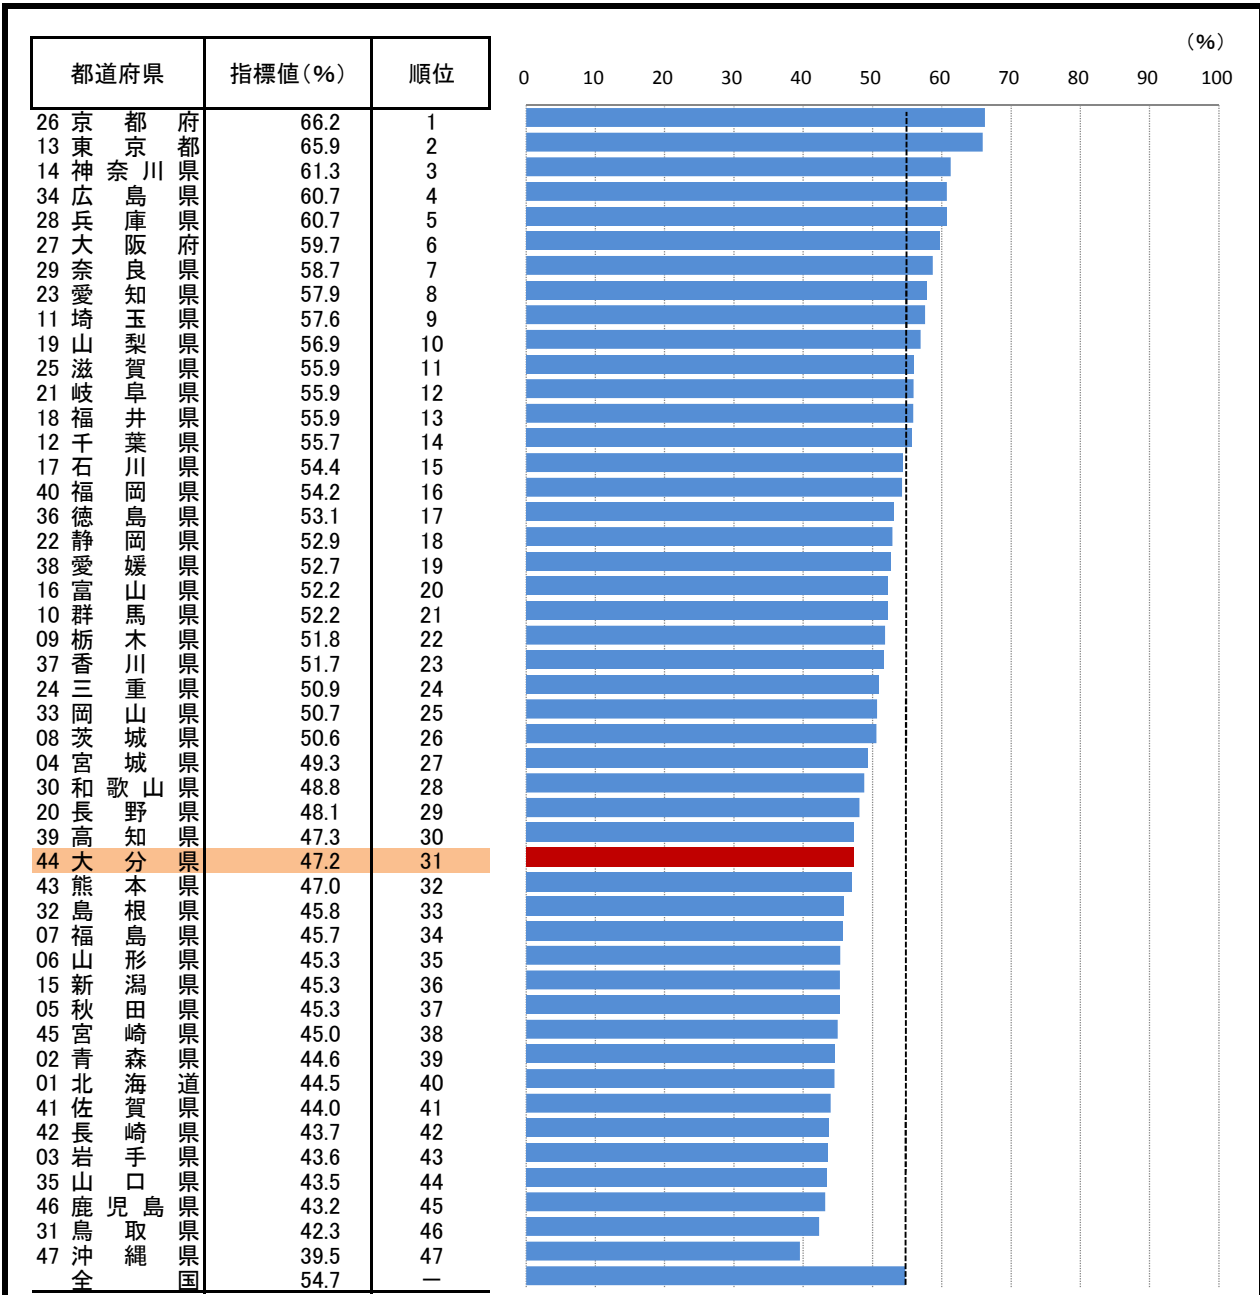

# 76. 大学等進学率

—平成29年—

○ 概要  
大分県の平成29年の大学等進学率は47.2%で、前年から0.8ポイント上昇し、全国31位となっている。

○ 基礎データ (平成29年) (人)

	大分県	全国
高等学校卒業生数(人)	10,102	1,069,568
大学等進学者数(人)	4,772	585,184

注) 卒業生数は、同年3月の卒業生数。

○ 参考指標 (平成29年)

高等学校卒業生の就職率	26.2 % (12位)
専修学校(専門課程)進学率	20.5 % (6位)