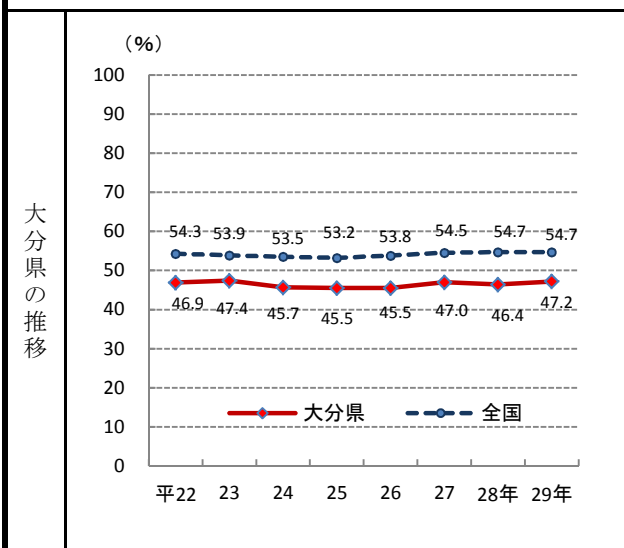

# 76. 大学等進学率

—平成29年—

○ 概要  
大分県の平成29年の大学等進学率は47.2%で、前年から0.8ポイント上昇し、全国31位となっている。

○ 基礎データ (平成29年) (人)

	大分県	全国
高等学校卒業生数(人)	10,102	1,069,568
大学等進学者数(人)	4,772	585,184

注) 卒業生数は、同年3月の卒業生数。

○ 参考指標 (平成29年)

高等学校卒業生の就職率	26.2 % (12位)
専修学校(専門課程)進学率	20.5 % (6位)