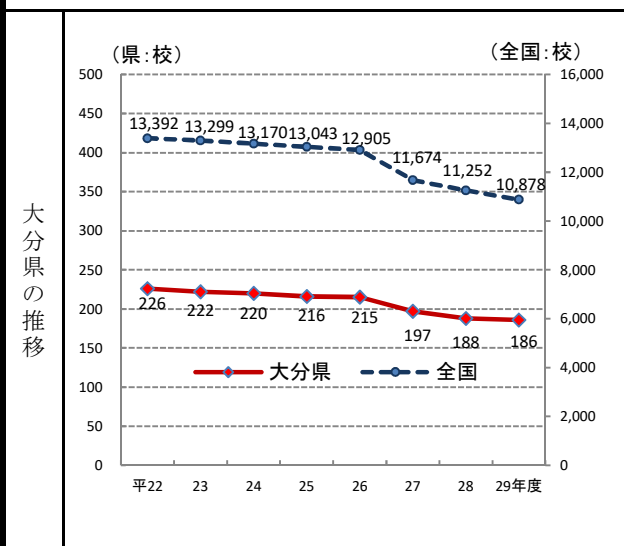

66. 幼稚園数

—平成29年度—

○ 概要
大分県の平成29年度の幼稚園数は186校で、前年度から2校減少し、全国19位となっている。

○ 基礎データ (平成29年度) (校)

	大分県	全国
幼稚園数	186	10,878

○ 参考指標 (平成29年度)

教員1人あたり幼稚園在園者数	10.9人(26位)
----------------	------------

○ 資料出所: 文部科学省「学校基本調査」
○ 調査期日: 平成29年5月1日
○ 調査周期: 毎年度

* 順位は数値の大きい方からつけています。