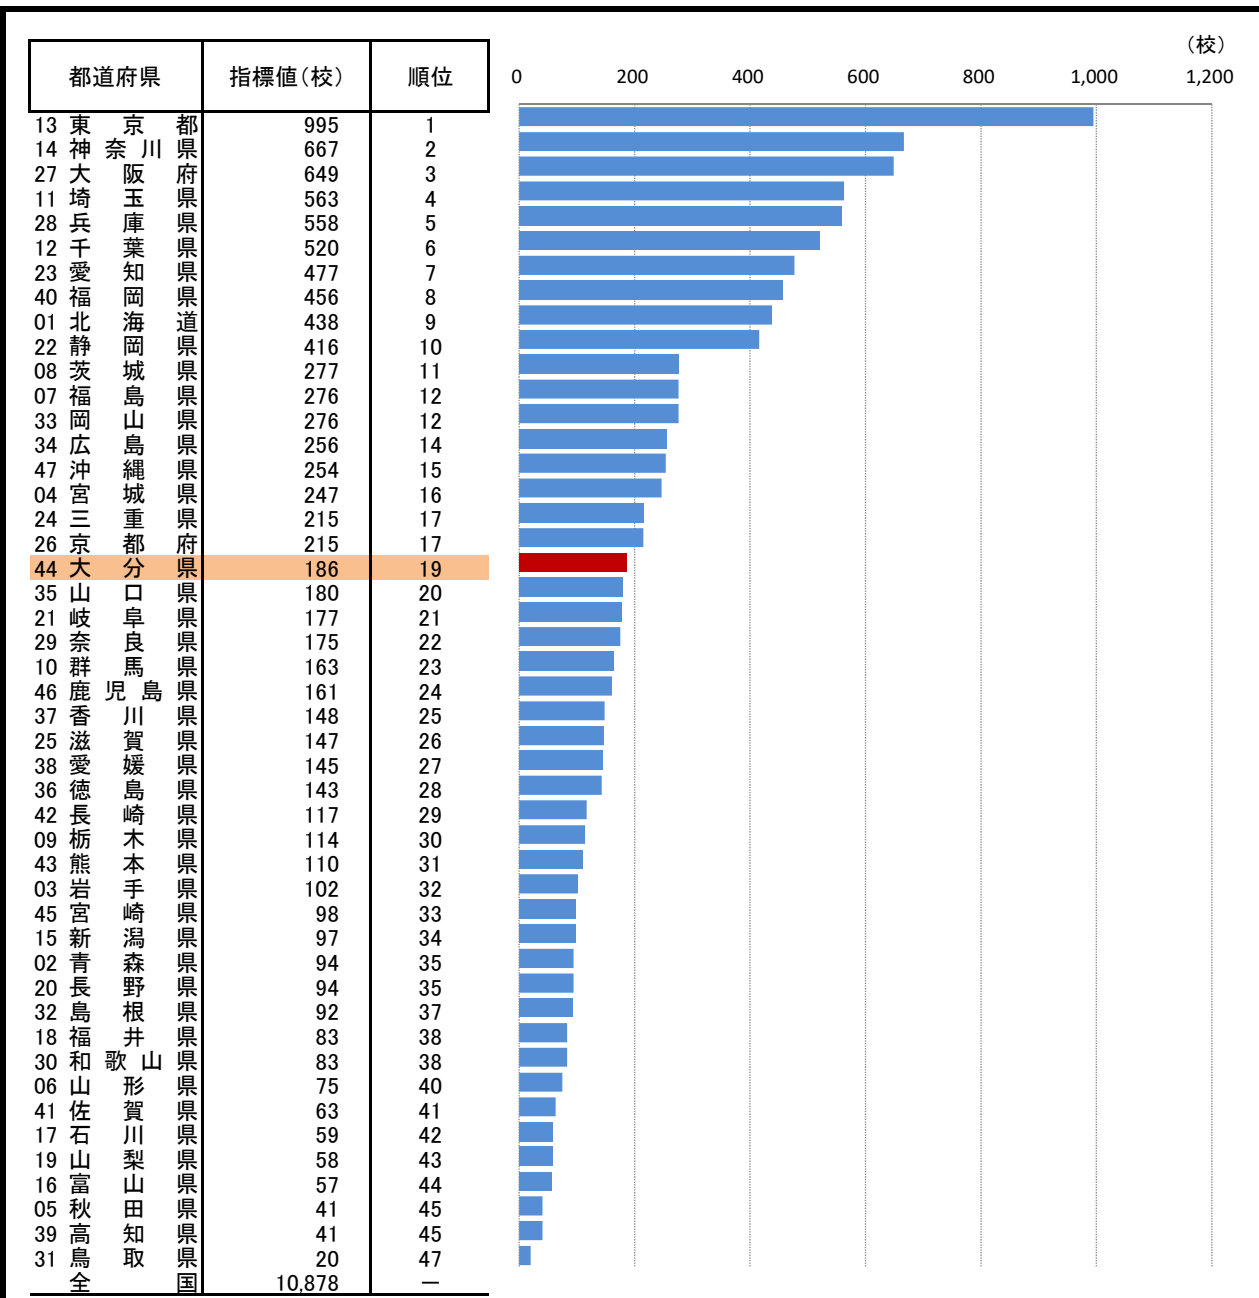

66. 幼稚園数

—平成29年度—

○ 概要
大分県の平成29年度の幼稚園数は186校で、前年度から2校減少し、全国19位となっている。

○ 基礎データ (平成29年度) (校)

	大分県	全国
幼稚園数	186	10,878

○ 参考指標 (平成29年度)

教員1人あたり幼稚園在園者数	10.9人(26位)
----------------	------------

○ 資料出所: 文部科学省「学校基本調査」
○ 調査期日: 平成29年5月1日
○ 調査周期: 毎年度

* 順位は数値の大きい方からつけています。