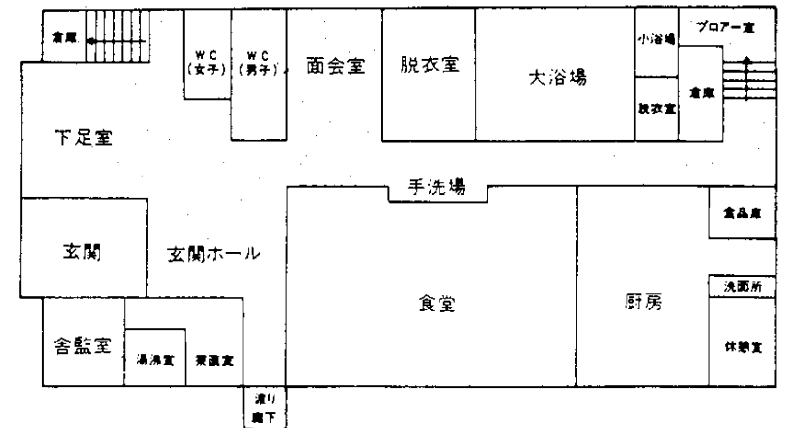

学校位置図

交通案内

- JR御利用の場合
JR大分駅から久大線乗車
「向原駅」下車(所要時間20分)
タクシー乗車、消防学校まで(所要時間5分)
- バス御利用の場合
JR大分駅前から「大分バス・湯平、阿蘇野、久住、長湯」行乗車
「茶園畑」下車(所要時間30分)
徒歩10分

建物配置図

宿泊棟

1階

厨房配置図