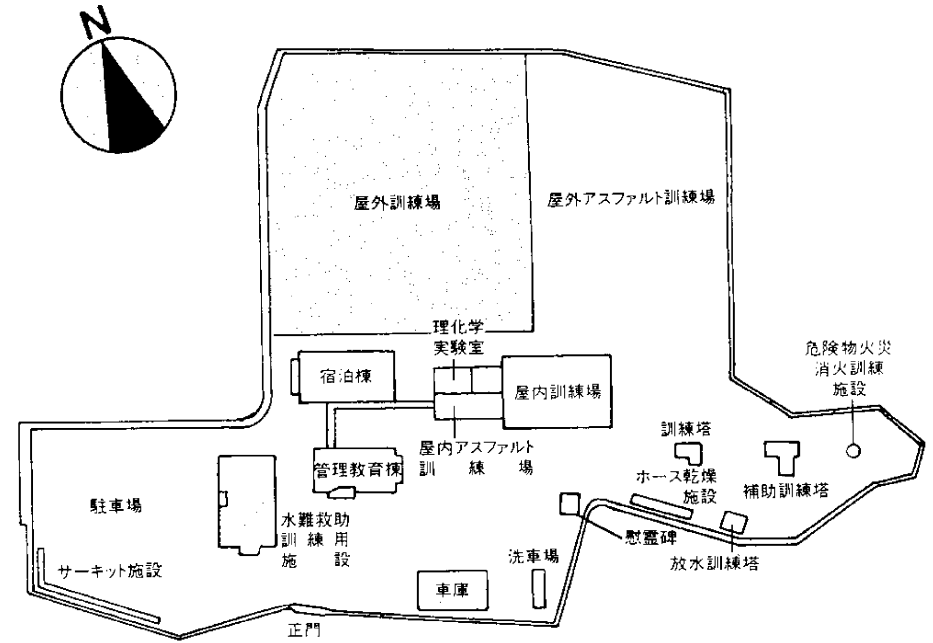

学校位置図

交通案内

- JR御利用の場合
JR大分駅から久大線乗車
「向原駅」下車(所要時間20分)
タクシー乗車、消防学校まで(所要時間5分)
- バス御利用の場合
JR大分駅前から「大分バス・湯平、阿蘇野、久住、長湯」行乗車
「茶園畑」下車(所要時間30分)
徒歩10分

建物配置図

宿泊棟

1階

厨房配置図