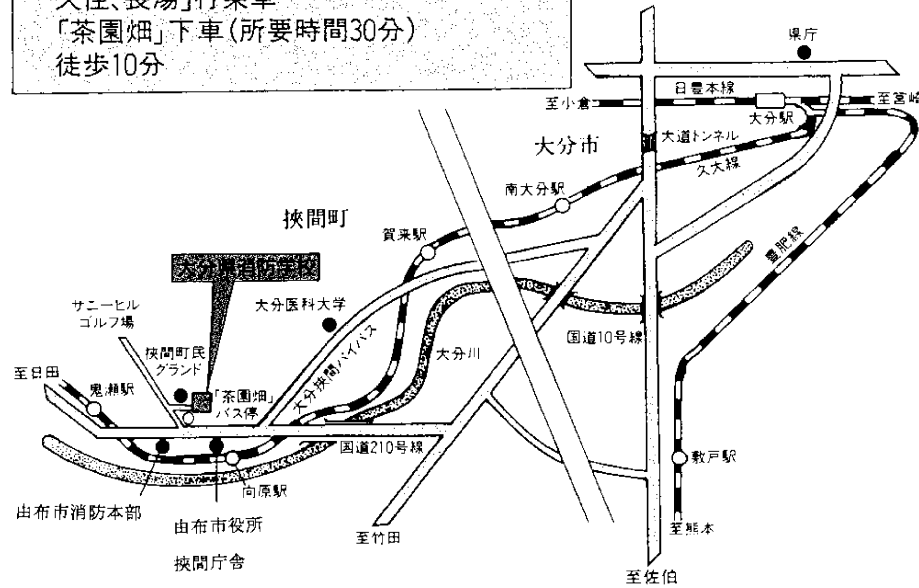

学校位置図

交通案内

- JR御利用の場合
JR大分駅から久大線乗車
「向原駅」下車(所要時間20分)
タクシー乗車、消防学校まで(所要時間5分)
- バス御利用の場合
JR大分駅前から「大分バス・湯平、阿蘇野、久住、長湯」行乗車
「茶園畑」下車(所要時間30分)
徒歩10分

建物配置図

宿泊棟

1階

厨房配置図