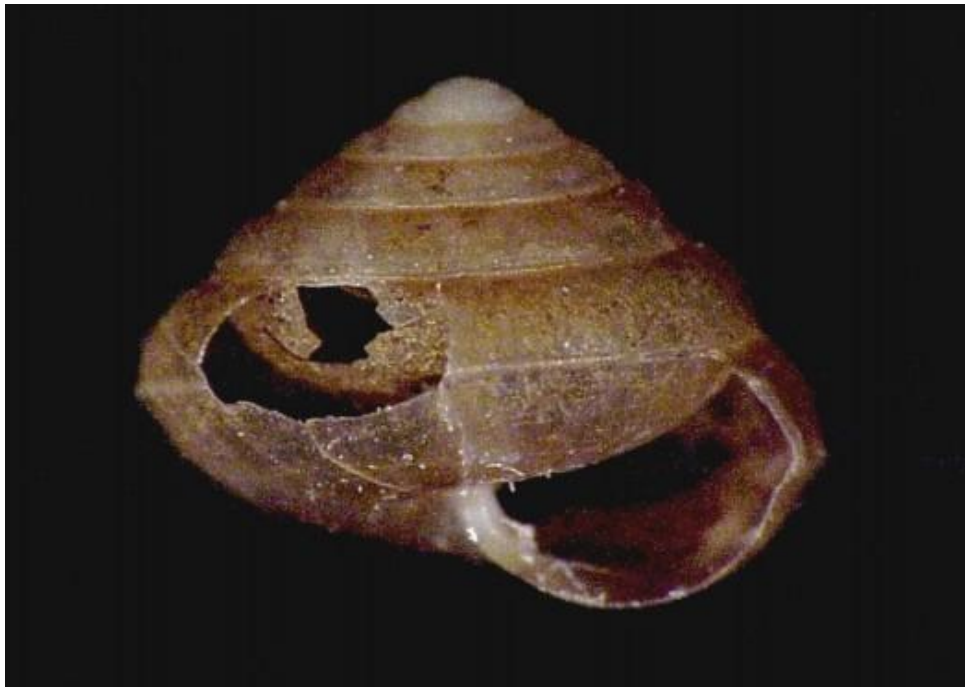

トサキビ

学名 *Trochochlamys sororcula* (Pilsbry & Hirase)

目名

目名学名

科名 ベッコウマイマイ科

科名学名 Helicarionidae

カテゴリー 大分県：情報不足 (DD) 環境省：情報不足 (DD) 水産庁：

[選定理由]

県内分布	本匠村、宇目町、(尾越鍾乳洞・祖母山・傾山)
分布域	徳島県、高知県
世界的分布	
生息環境	石灰岩の礫のある落葉下に生息
現 状	本匠村では新道の工事が進み森林も減少し生息個体も少なくなった
備 考	殻高 4.5mm 殻径 4.4mm 螺塔は円錐形で体層に鋭い周縁角がある、殻色は淡黄褐色で臍孔は開く