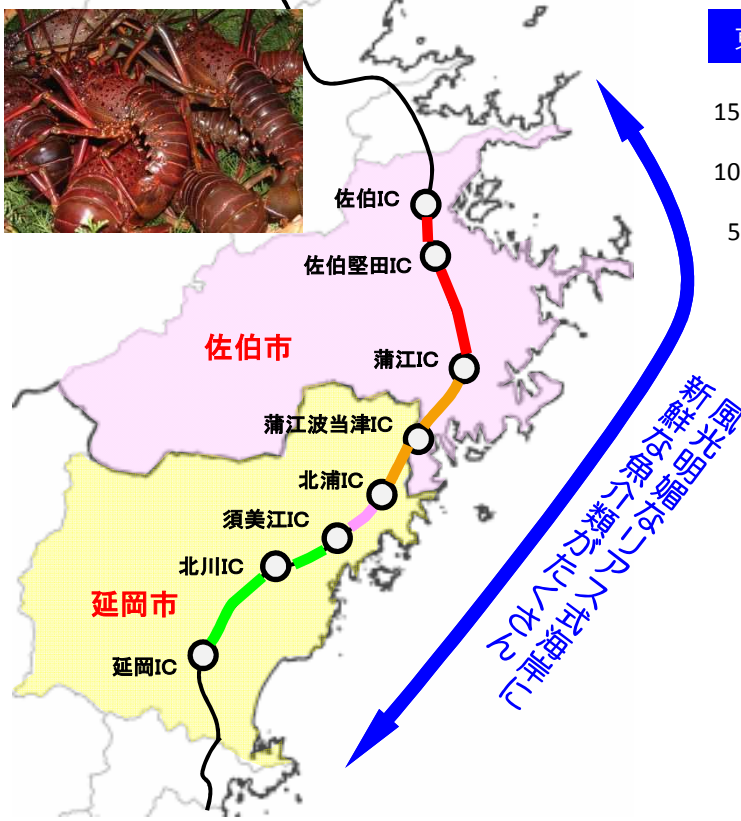

# 東九州自動車道は「伊勢えび海道」

東九州自動車道開通を見据え、平成16年からスタートした大分県佐伯市と宮崎県延岡市の合同観光キャンペーン「東九州伊勢えび海道」が、**開通効果**で着実に成長

東九州伊勢えび海道・伊勢えび祭りの売上げが増加

「東九州伊勢えび海道・伊勢えび祭り」とは  
大分県佐伯市と宮崎県延岡市の食事処約30店舗で、伊勢えび漁の解禁となる9月からの3ヶ月間、伊勢えび料理をはじめとした、津々浦々の魚介が堪能できる祭り

写真提供：佐伯市観光協会