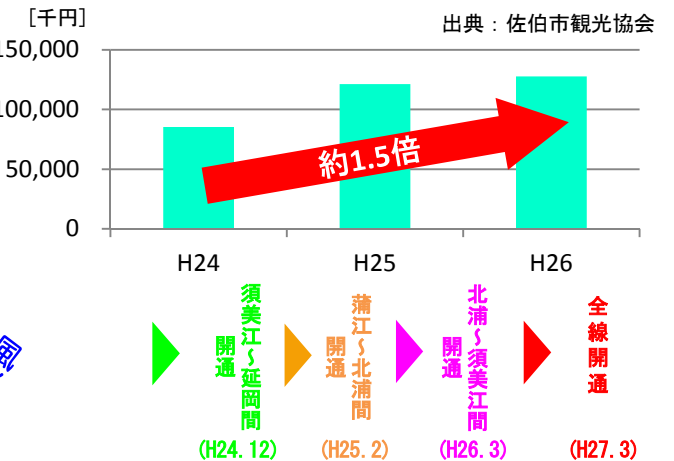

# 東九州自動車道は「伊勢えび海道」

東九州自動車道開通を見据え、平成16年からスタートした大分県佐伯市と宮崎県延岡市の合同観光キャンペーン「東九州伊勢えび海道」が、**開通効果**で着実に成長

東九州伊勢えび海道・伊勢えび祭りの売上げが増加

「東九州伊勢えび海道・伊勢えび祭り」とは  
大分県佐伯市と宮崎県延岡市の食事処約30店舗で、伊勢えび漁の解禁となる9月からの3ヶ月間、伊勢えび料理をはじめとした、津々浦々の魚介が堪能できる祭り

写真提供：佐伯市観光協会