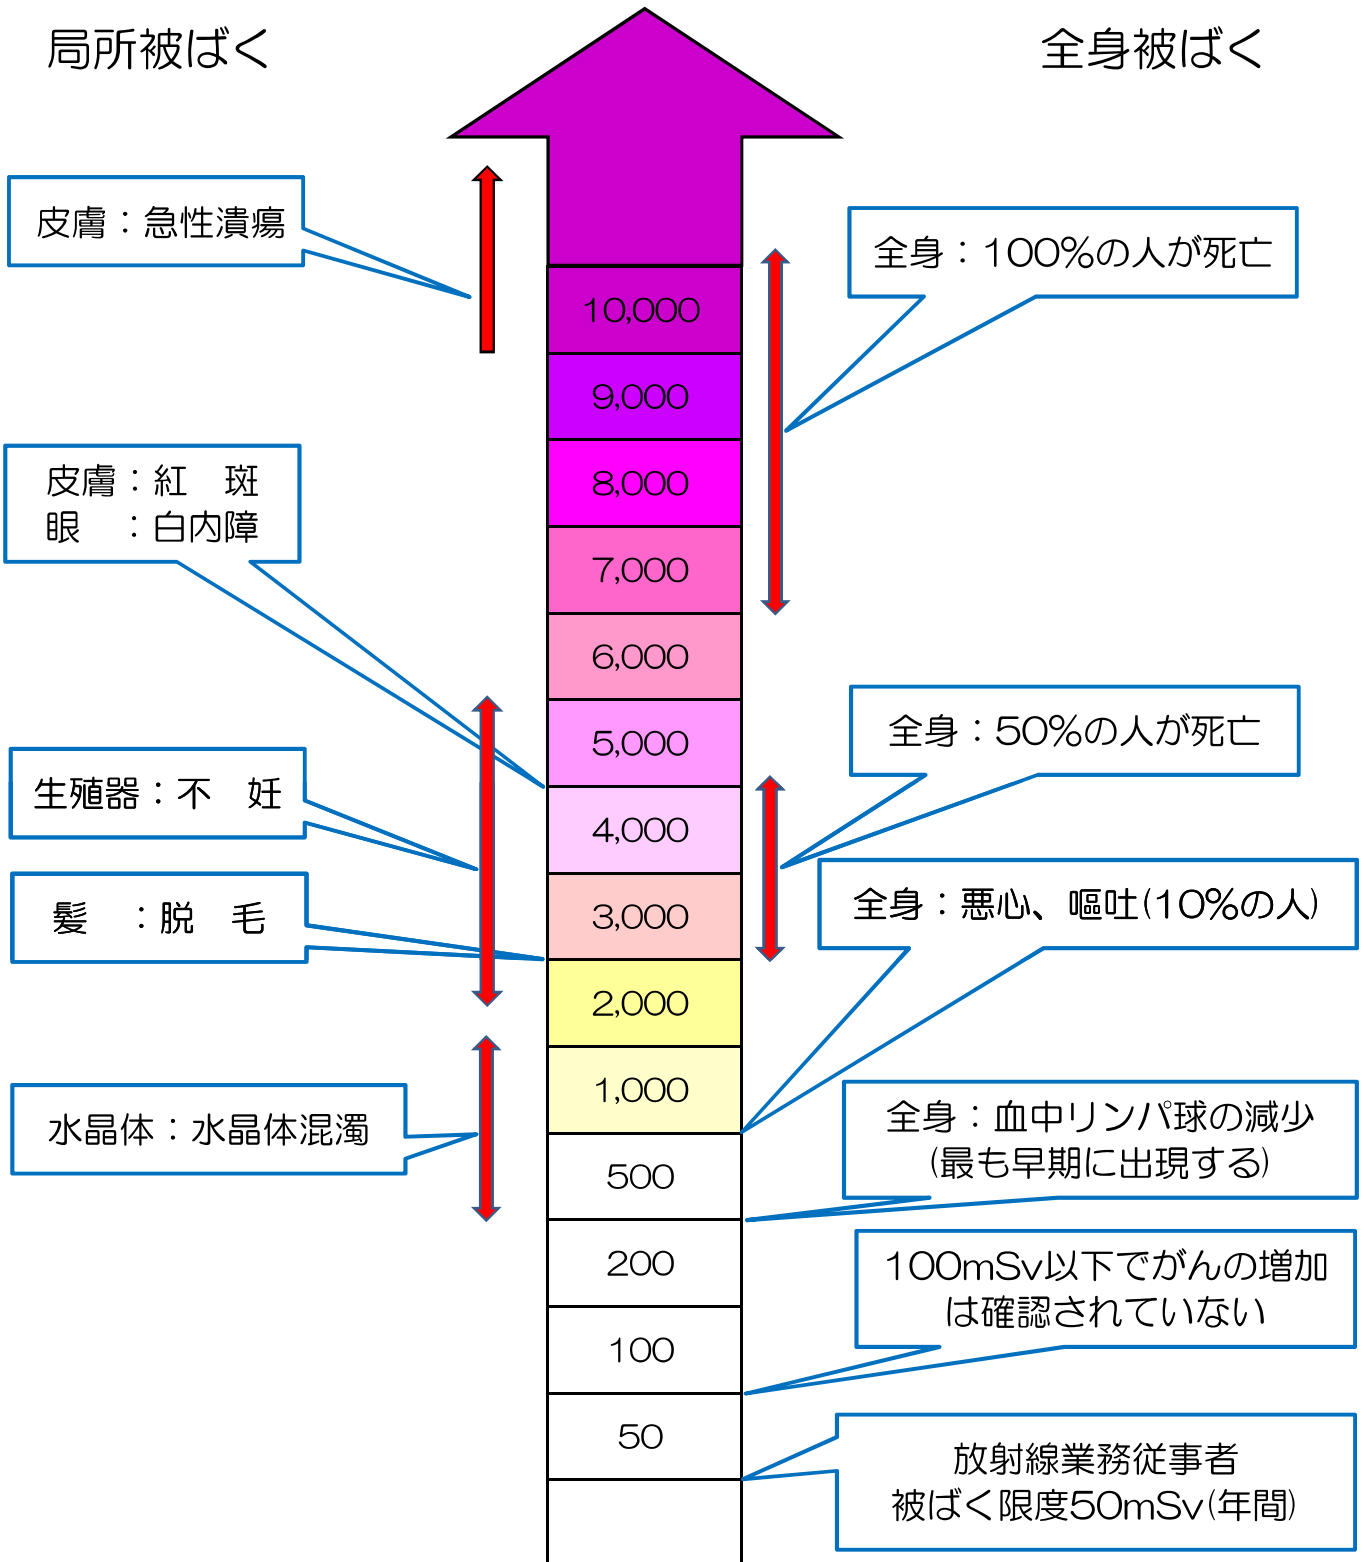

放射線が生体に与える影響

局所被ばく

全身被ばく

単位：ミリシーベルト