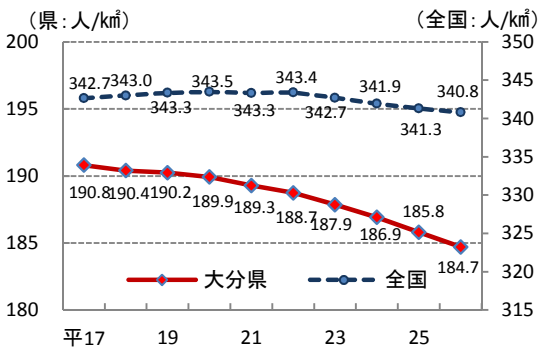

2. 人口密度(総面積1km²あたり)

—平成26年—

大分県の推移

参考

○ 基礎データ (平成26年)

	総人口 (人)	総面積 (km ²)
大分県	1,171,000	6,340.61
全 国	127,083,000	377,972.28

摘要

- 資料出所
総人口：総務省統計局「人口推計年報」
総面積：国土地理院「全国都道府県市区町村面積調」
- 調査期日：平成26年10月1日
- 調査周期：毎年
- 注) 平成17年及び22年の総人口は総務省統計局「国勢調査報告」による。
- 指標計算式
分子：総人口、分母：総面積(ただし、全国値は北方地域5,036.14km²及び竹島0.21km²を除く)

* 順位は数値の大きい方からつけています。