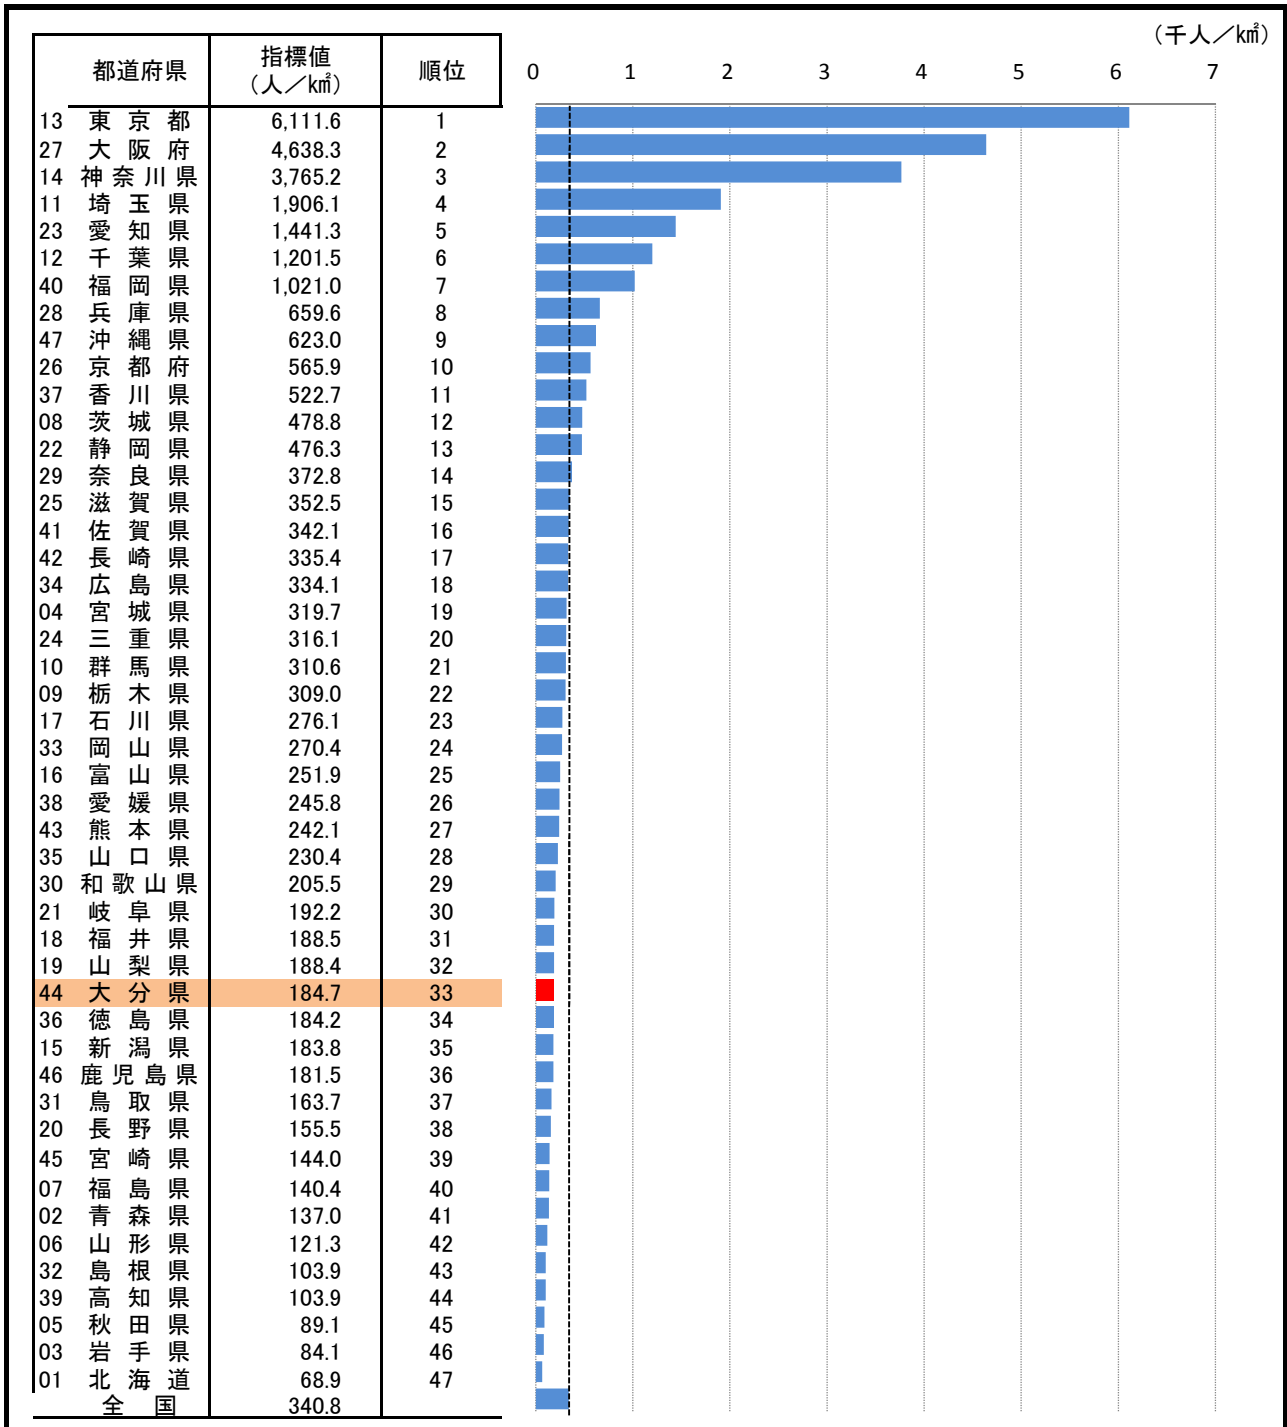

2. 人口密度(総面積1km²あたり)

—平成26年—

大分県の推移

参考

○ 基礎データ (平成26年)

	総人口 (人)	総面積 (km ²)
大分県	1,171,000	6,340.61
全 国	127,083,000	377,972.28

摘要

- 資料出所
総人口：総務省統計局「人口推計年報」
総面積：国土地理院「全国都道府県市区町村面積調」
- 調査期日：平成26年10月1日
- 調査周期：毎年
- 注) 平成17年及び22年の総人口は総務省統計局「国勢調査報告」による。
- 指標計算式
分子：総人口、分母：総面積(ただし、全国値は北方地域5,036.14km²及び竹島0.21km²を除く)

* 順位は数値の大きい方からつけています。