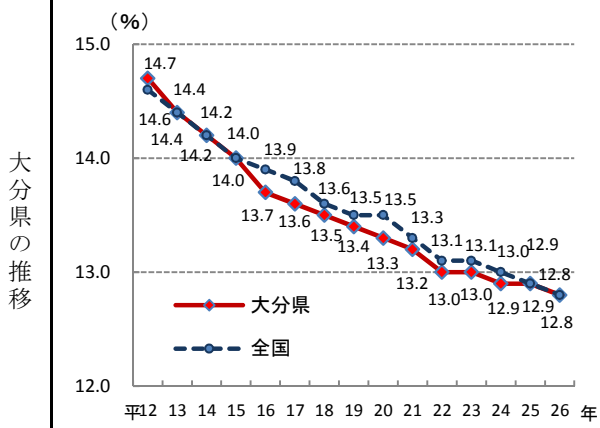

# 4. 年少人口割合(15歳未満人口)

—平成26年—

○ 概 要  
 総務省統計局の人口推計によると、平成26年10月1日現在の**大分県**の年少人口割合は**12.8%**で、全国値と同率となり、**全国24位**となっている。

○ 基礎データ (平成26年) (千人)

|     | 年少人口   | 総人口     |
|-----|--------|---------|
| 大分県 | 150    | 1,171   |
| 全 国 | 16,233 | 127,083 |

○ 資料出所：総務省統計局「人口推計年報」  
 ○ 調査期日：平成26年10月1日  
 ○ 調査周期：毎年  
 ○ 年少人口割合：総人口に占める年少人口（15歳未満人口）の割合。  
 注）平成12、17年及び22年は総務省統計局「国勢調査」による人口（年齢不詳人口を含む）。

\* 順位は数値の大きい方からつけています。