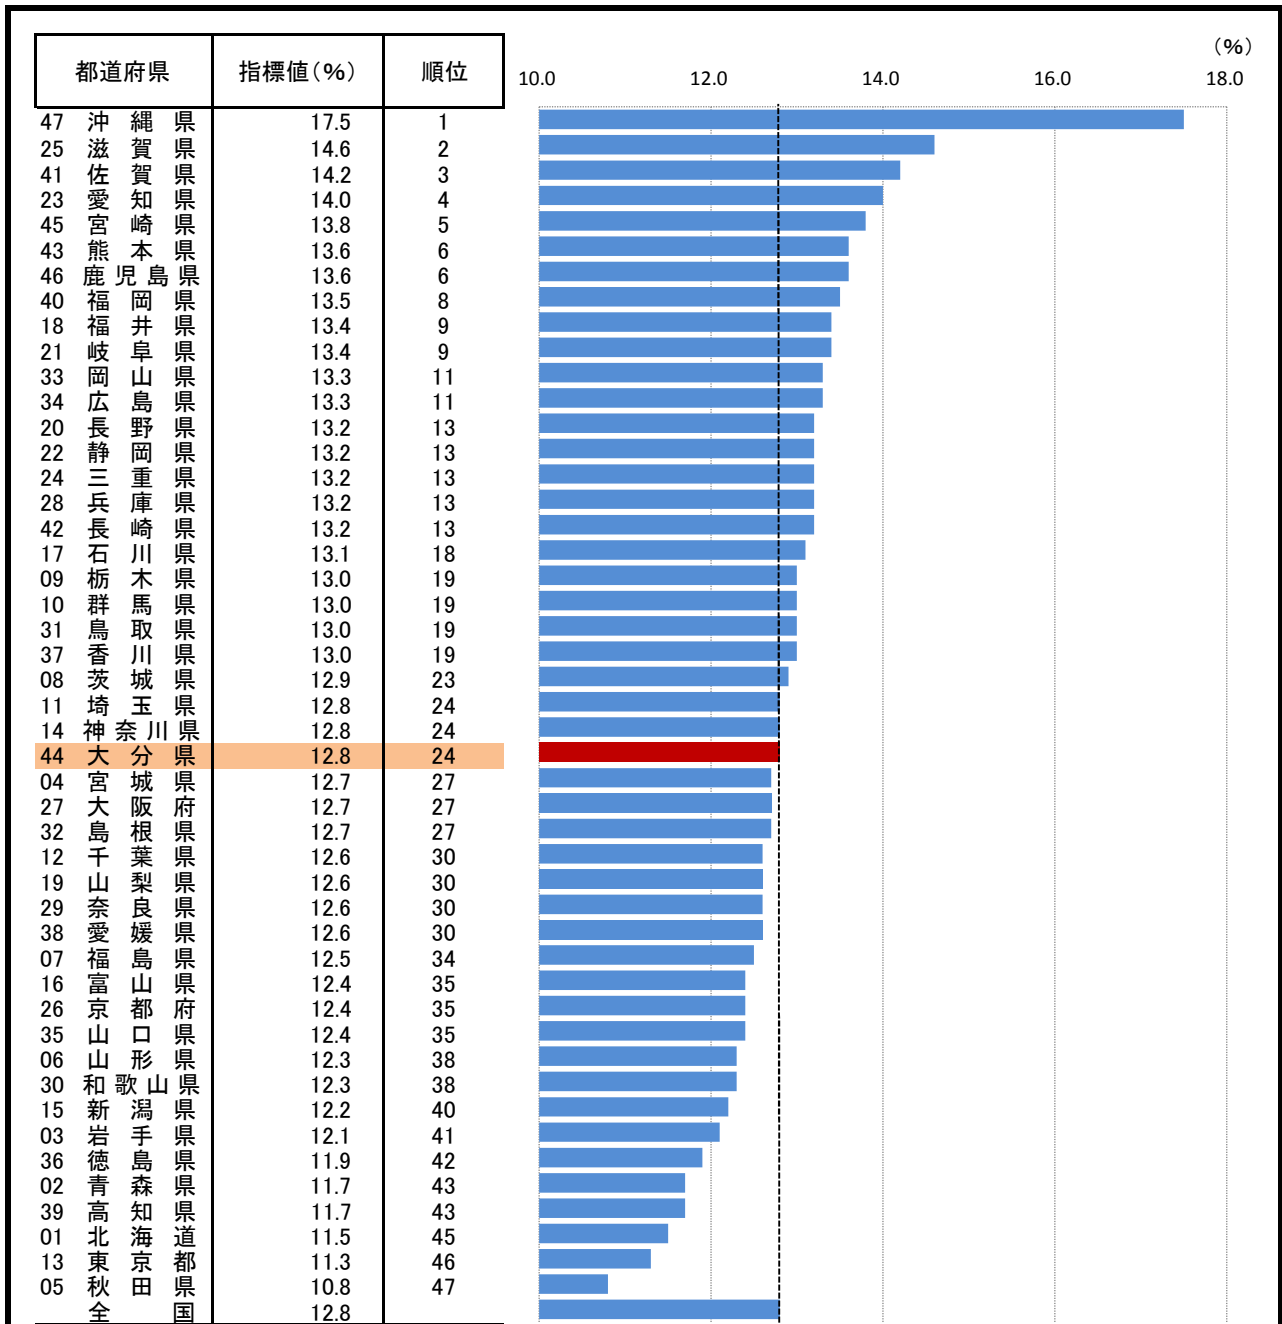

# 4. 年少人口割合(15歳未満人口)

—平成26年—

○ 概 要  
 総務省統計局の人口推計によると、平成26年10月1日現在の**大分県**の年少人口割合は**12.8%**で、全国値と同率となり、**全国24位**となっている。

○ 基礎データ (平成26年) (千人)

|     | 年少人口   | 総人口     |
|-----|--------|---------|
| 大分県 | 150    | 1,171   |
| 全 国 | 16,233 | 127,083 |

○ 資料出所：総務省統計局「人口推計年報」  
 ○ 調査期日：平成26年10月1日  
 ○ 調査周期：毎年  
 ○ 年少人口割合：総人口に占める年少人口（15歳未満人口）の割合。  
 注）平成12、17年及び22年は総務省統計局「国勢調査」による人口（年齢不詳人口を含む）。

\* 順位は数値の大きい方からつけています。