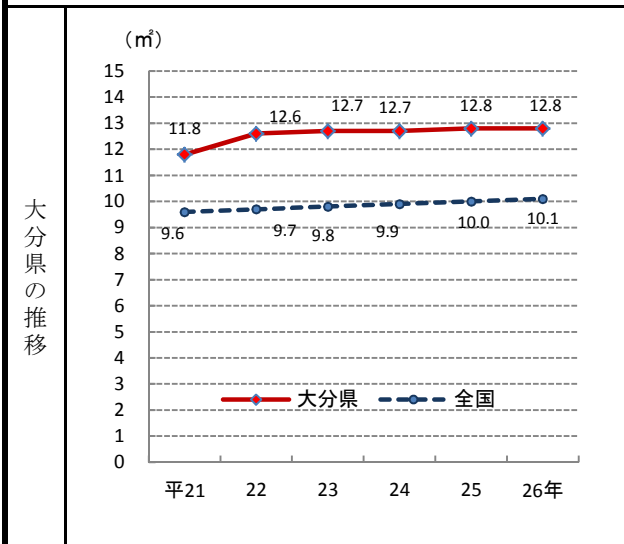

55. 都市公園面積(1人あたり)

—平成26年—

○ 概要
大分県の平成26年の都市公園面積(1人あたり)は12.8m²で、前年から増減はなく、全国22位となっている。

○ 基礎データ(平成26年) (ha)

| | 大分県 | 全国 |
|--------|-------|---------|
| 都市公園面積 | 1,241 | 121,473 |

○ 参考指標(平成26年)

| | |
|-------|----------------|
| 都市公園数 | 1,086 箇所 (30位) |
|-------|----------------|

○ 資料出所:国土交通省
「都道府県都市公園等整備現況調査」

○ 調査期日:平成26年

○ 調査周期:毎年

○ 都市公園:都市公園法に基づき国又は地方公共団体が設置する都市公園を指す。

○ 指標計算式:都市公園面積÷都市計画区域内人口

* 順位は数値の大きい方からつけています。