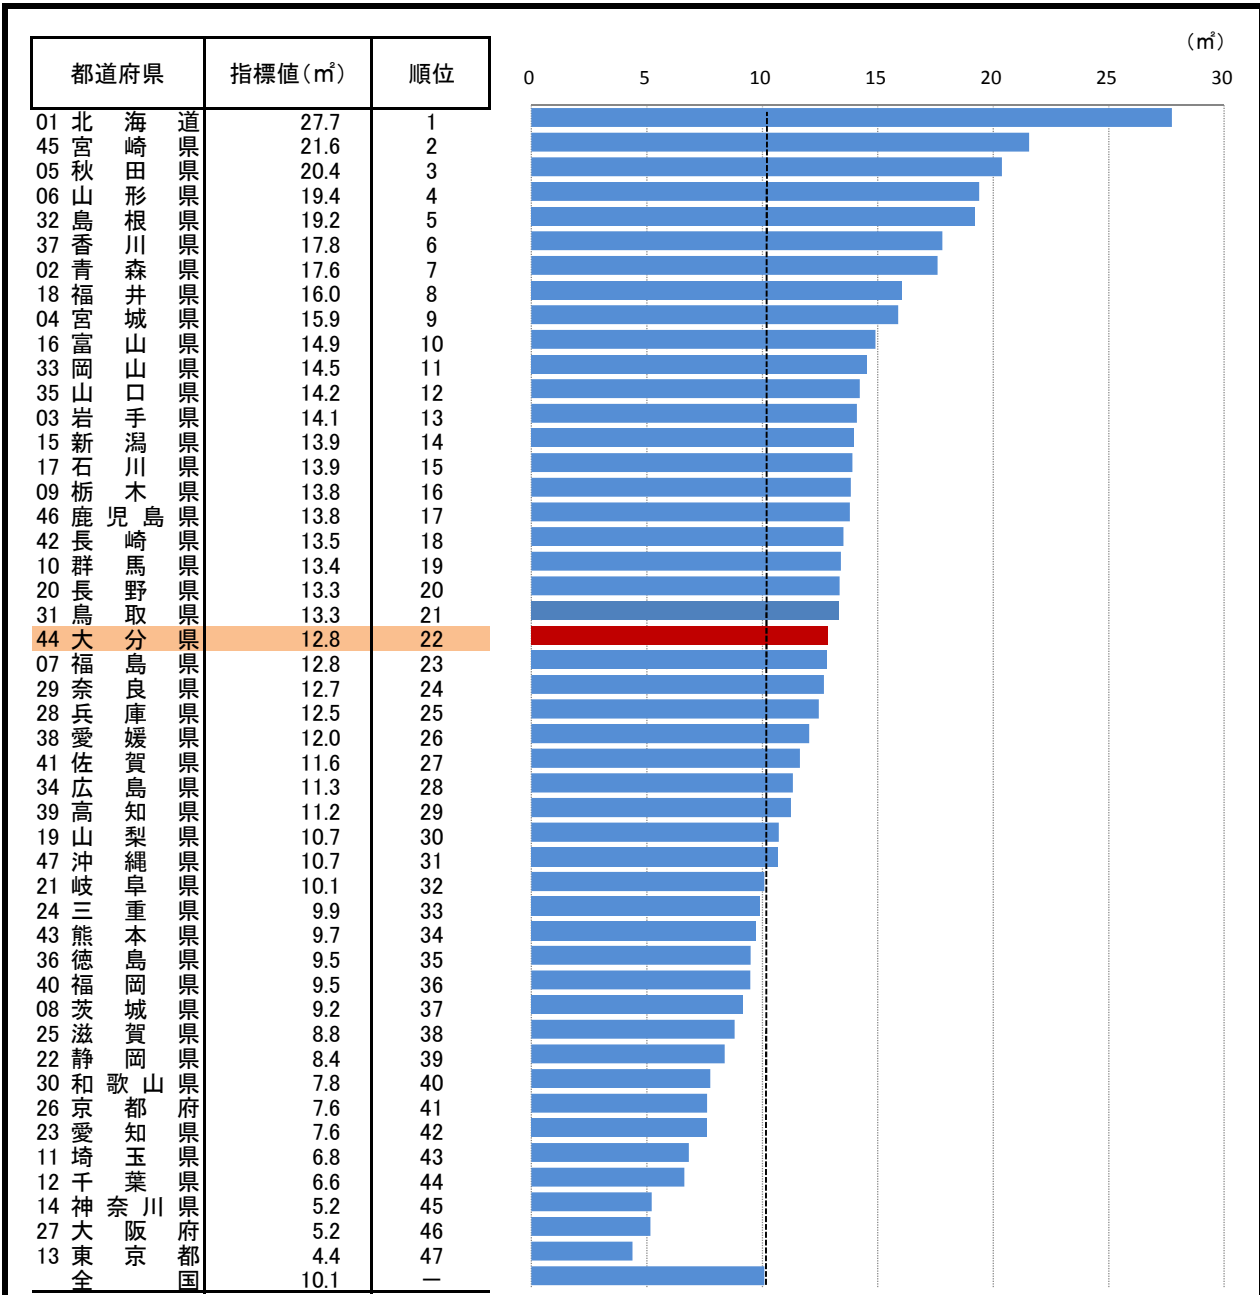

55. 都市公園面積(1人あたり)

—平成26年—

○ 概要
大分県の平成26年の都市公園面積(1人あたり)は12.8m²で、前年から増減はなく、全国22位となっている。

○ 基礎データ(平成26年) (ha)

| | 大分県 | 全国 |
|--------|-------|---------|
| 都市公園面積 | 1,241 | 121,473 |

○ 参考指標(平成26年)

| | |
|-------|----------------|
| 都市公園数 | 1,086 箇所 (30位) |
|-------|----------------|

○ 資料出所:国土交通省
「都道府県都市公園等整備現況調査」

○ 調査期日:平成26年

○ 調査周期:毎年

○ 都市公園:都市公園法に基づき国又は地方公共団体が設置する都市公園を指す。

○ 指標計算式:都市公園面積÷都市計画区域内人口

* 順位は数値の大きい方からつけています。