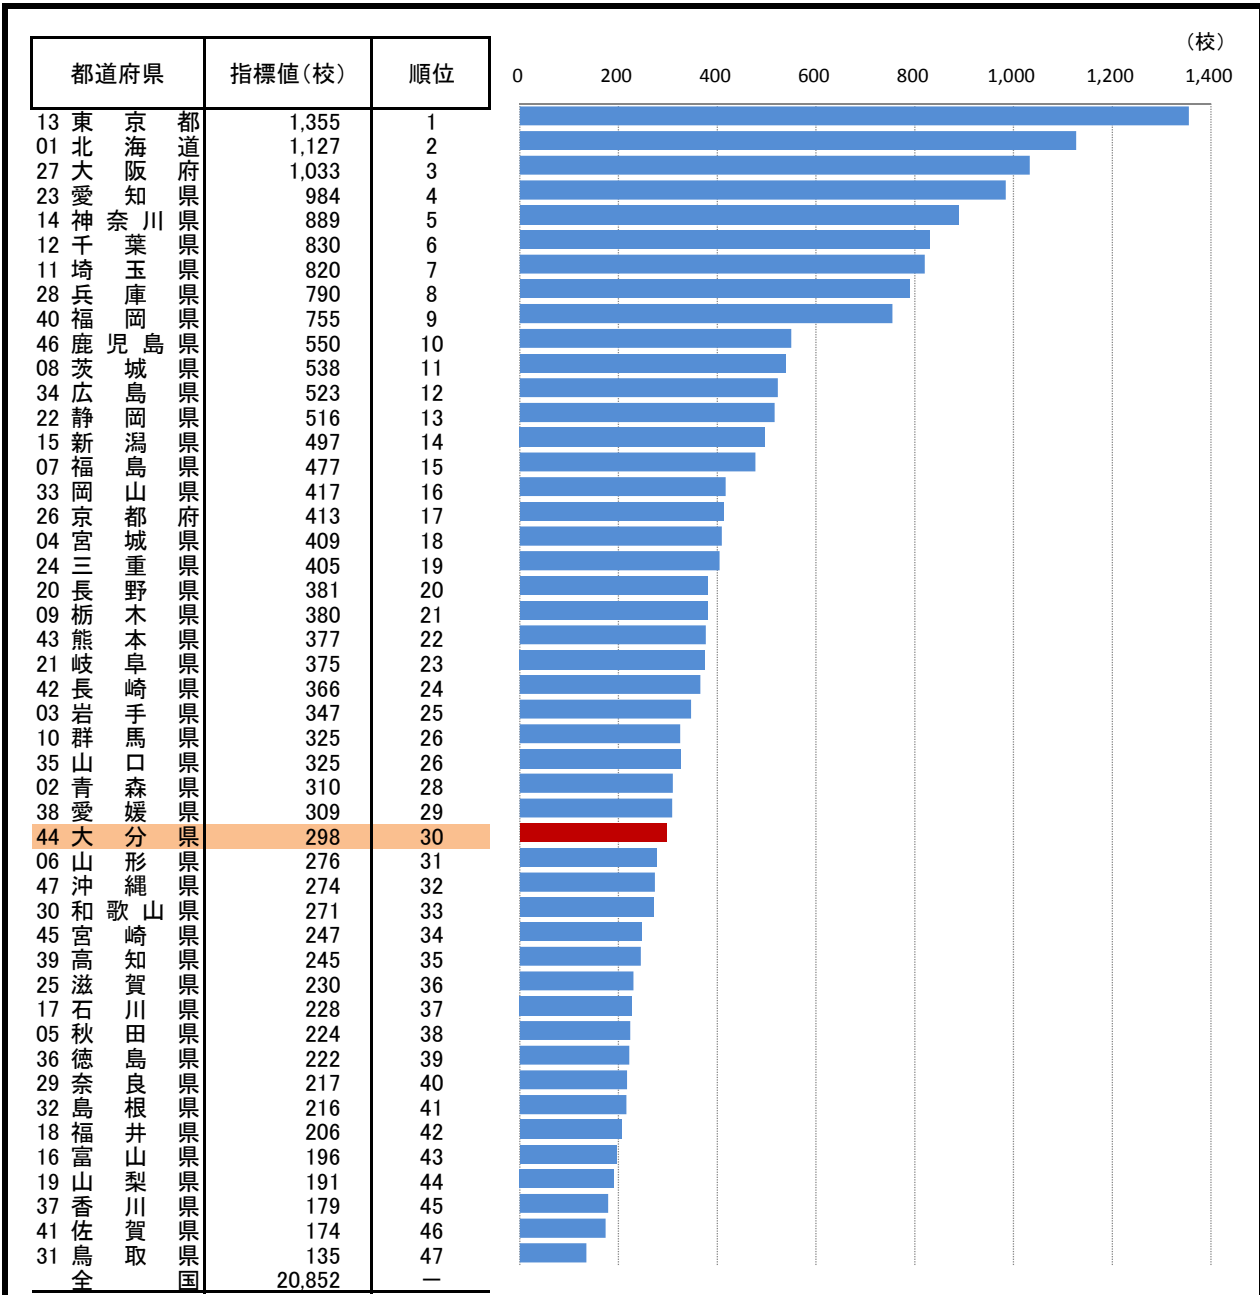

67. 小学校数

—平成26年度—

大分県の推移

年度	大分県 (校)	全国 (校)
平20	348	22,476
平21	342	22,258
平22	326	22,000
平23	321	21,721
平24	309	21,460
平25	304	21,131
平26年度	298	20,852

参 考

- 概 要
大分県の平成26年度の小学校数は298校で、前年度から6校減少し、全国30位となっている。
- 基礎データ (平成26年度) (校)

	大分県	全国
小学校数	298	20,852

- 参考指標 (平成26年度)

教員1人あたり小学校児童数	13.5 人 (37位)
---------------	--------------

摘 要

- 資料出所: 文部科学省「学校基本調査」
- 調査期日: 平成26年5月1日
- 調査周期: 毎年度

* 順位は数値の大きい方からつけています。