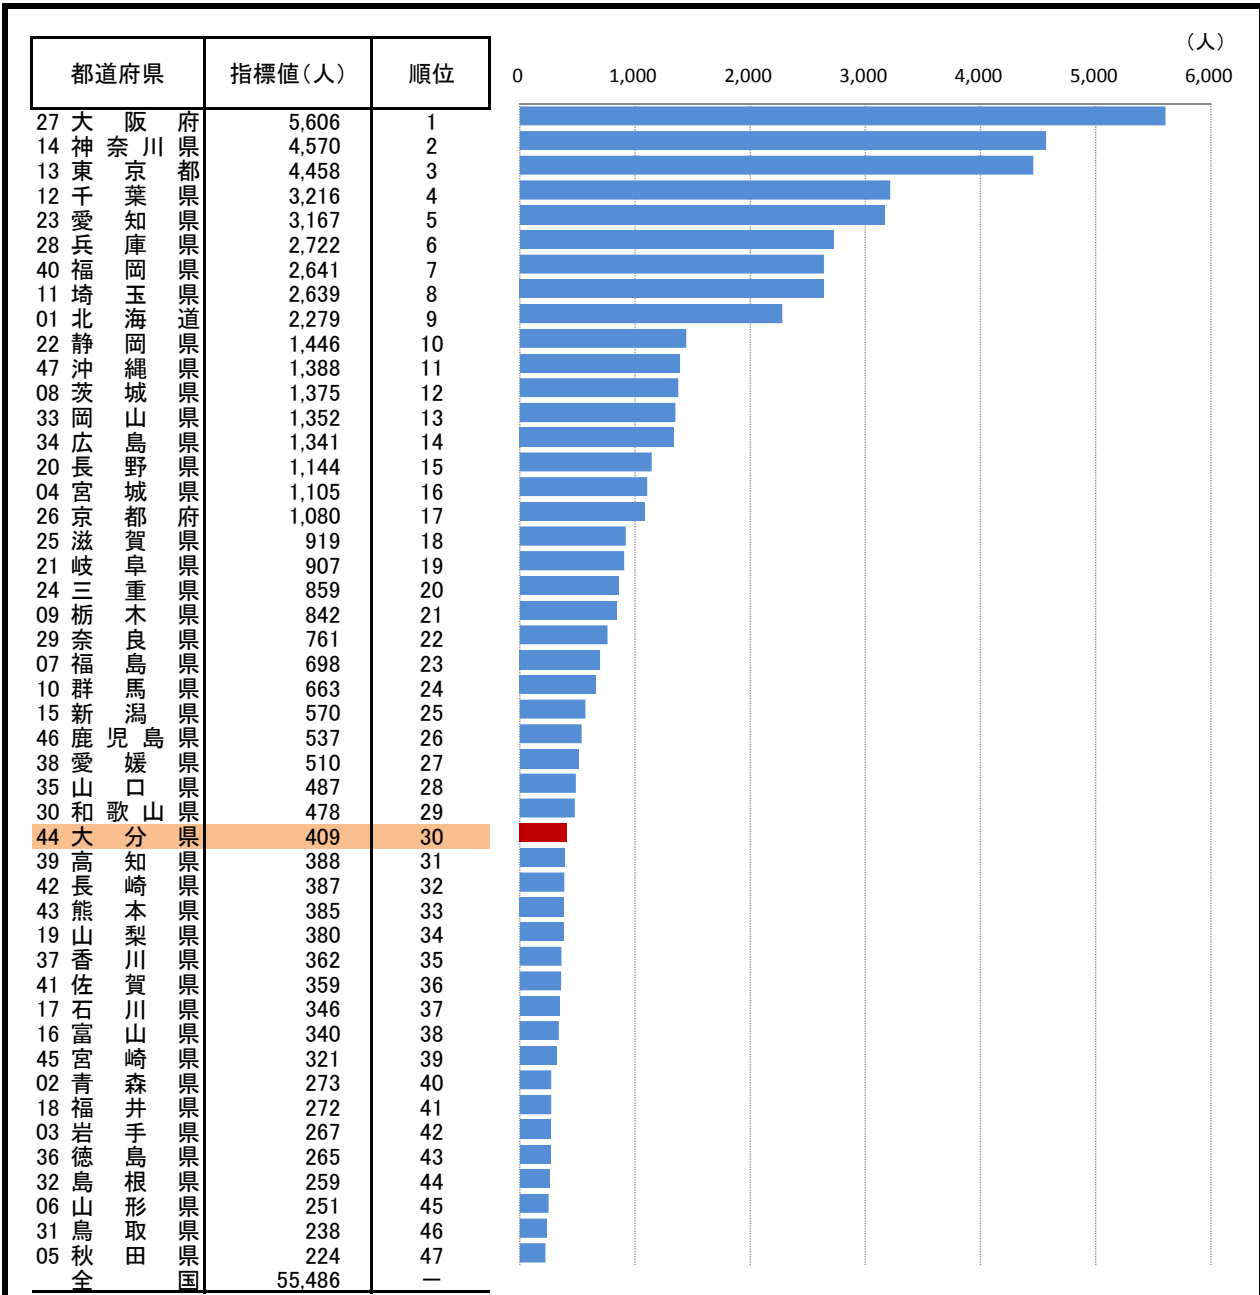

73. 小学校長期欠席児童数

—平成25年度—

○ 概要
大分県の平成25年度の小学校長期欠席児童数は409人で、前年度から11人減少し、全国30位となっている。

○ 基礎データ (平成25年度) (人)

	大分県	全国
小学校長期欠席児童数	409	55,486

○ 参考指標 (平成25年度)

病気	141人(31位)
不登校	226人(30位)

○ 資料出所: 文部科学省「学校基本調査」
○ 調査期日: 平成26年5月1日
○ 調査周期: 毎年度
○ 長期欠席児童: 年度間(4月1日から翌年3月31日)に通算30日以上欠席した児童。

* 順位は数値の大きい方からつけています。