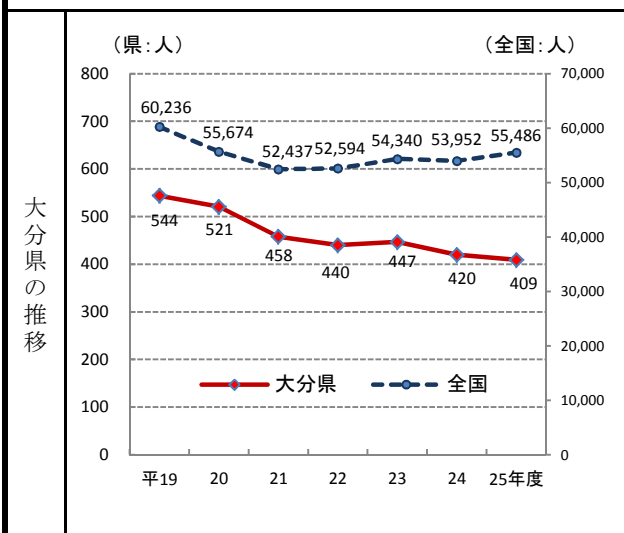

73. 小学校長期欠席児童数

—平成25年度—

○ 概要
大分県の平成25年度の小学校長期欠席児童数は409人で、前年度から11人減少し、全国30位となっている。

○ 基礎データ (平成25年度) (人)

	大分県	全国
小学校長期欠席児童数	409	55,486

○ 参考指標 (平成25年度)

病気	141人(31位)
不登校	226人(30位)

○ 資料出所: 文部科学省「学校基本調査」
○ 調査期日: 平成26年5月1日
○ 調査周期: 毎年度
○ 長期欠席児童: 年度間(4月1日から翌年3月31日)に通算30日以上欠席した児童。

* 順位は数値の大きい方からつけています。