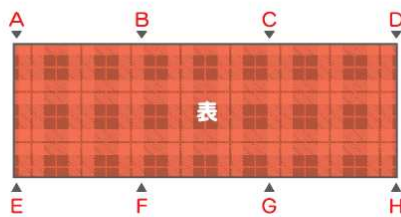

マイバッグの作り方

【長方形の布】

手作りマイバッグを持って買い物に行きませんか？
着なくなった洋服の生地や余った布で簡単に作れる
マイバッグの作り方を紹介します。

- ①まわりはあらかじめ始末し、
  縦と横の比が1：3とする。