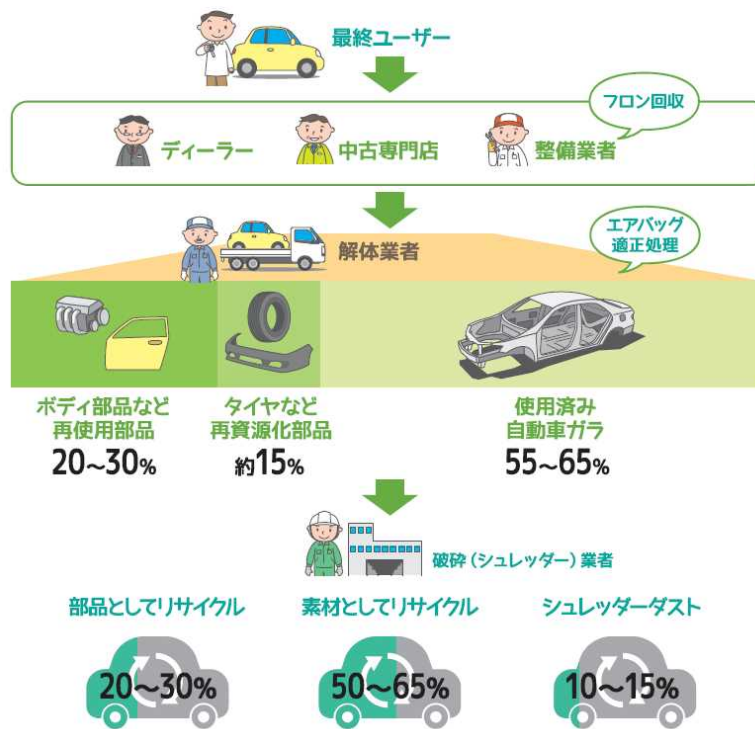

Ⅲ 各リサイクル法の紹介

(1) 自動車リサイクル法

使用済自動車は、1台あたり総重量の80%がリサイクルされ、残り20%がシュレッダーダスト(クルマの解体・破碎後に残るごみ)として主に埋め立て処分されていました。しかし、埋立処分容量が不足することや、埋立処分費用の高騰などの原因により、不法投棄・不適正処理が心配されるようになりました。また、カーエアコンの冷媒に利用されているフロン類は、きちんと処理されないとオゾン層の破壊や地球温暖化を引き起こしてしまいます。

そこで、これらの問題を解決するために平成17年1月から「自動車リサイクル法」が施行されました。

県HPアドレス
<http://www.pref.oita.jp/soshiki/13020/car-recycle.html>