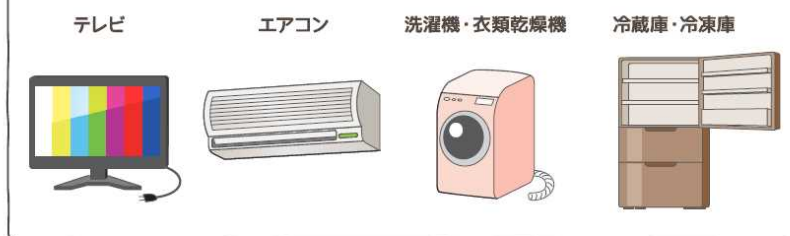

(2)家電リサイクル法

廃家電製品には、鉄、アルミ、ガラスなどの有用な資源が多く含まれています。廃棄物を正しく処理して資源を有効に利用するため、家電製品は家電リサイクル法に基づいて、正しく廃棄しましょう。

家電リサイクル法で対象となる製品

捨て方について

■買い換える場合（新しい家電製品を買って、古いものを廃棄する）

- ●買い換えをするお店に引取りを依頼します。
- ●過去にその廃家電を売ったお店に引取りを依頼します。

■買い換え以外の場合

- ●小売店がわかる場合は、過去にその廃家電を売ったお店に引取りを依頼します。
- ●小売店がわからない場合は、市町村により引渡しの方法が異なりますのでお住まいの市町村にお問い合わせください。
- ●郵便局で家電リサイクル料金を支払い、自ら指定引取場所へ持って行く方法もあります。