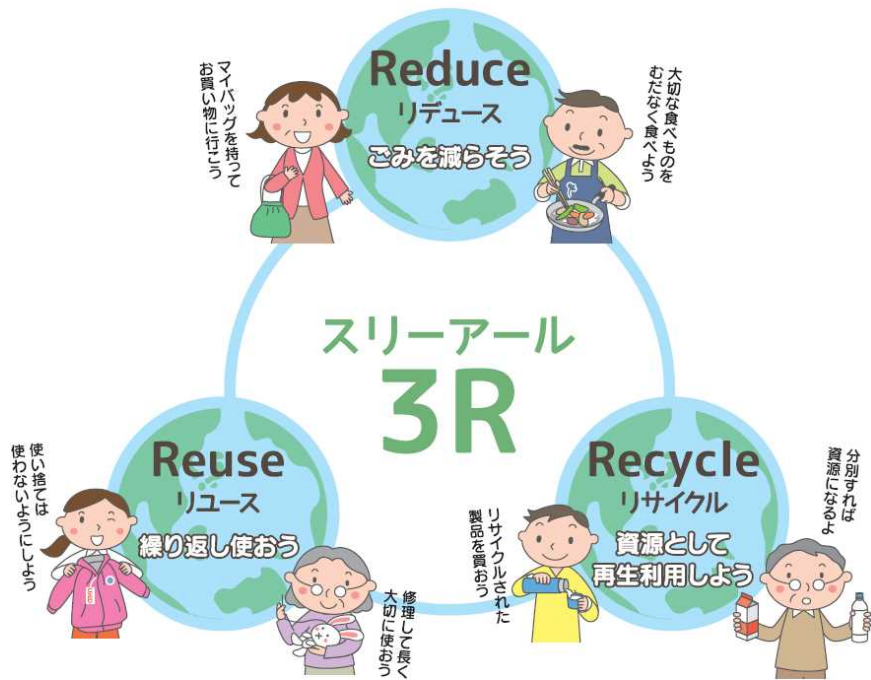

### 「使い捨て型社会」から「循環型社会」へ

わたしたちは、たくさんモノを作り、たくさん使い、たくさん捨てる「使い捨て」型の生活を送ってきました。その結果、ごみが増え、大量のごみは手間と時間をかけてエネルギーを使って処理されています。食品トレイ、レジ袋、ペットボトルなどは、リサイクルされないと埋立処分場に埋め立てられ、このままでは、埋立処分場がいっぱいになると予想されます。また、焼却のごみの量が多くなるほど、地球温暖化の原因となる二酸化炭素の発生量も増えていきます。このような問題を解決するために、これからは「使い捨て型社会」から脱し、「混ぜればごみ、分ければ資源」という考え方を浸透させ、「循環型社会」に変えていくことが必要です。

この冊子では、「循環型社会」を実現するために必要な取組である、リデュース(Reduce)、リユース(Reuse)、リサイクル(Recycle)の3Rの取組を紹介しています。みなさんも、身近なところから3Rに取り組んでみませんか。

今までごみとして捨ててしまっていたものを  
「資源」として活かすことが必要

**3Rに取り組むことが大切**

## 3Rとは？

3R(スリーアール)とは、リデュース(Reduce)、リユース(Reuse)、リサイクル(Recycle)の3つのR(アール)の総称です。

最初の一步としてリサイクルが進められてきましたが、それだけでは資源の枯渇や二酸化炭素排出を止めることはできません。今後は、優先順位が高いものの取組が遅れているリデュース・リユースの取組を進めていくことが必要になっています。

リサイクルには、リデュースやリユースよりもたくさんのエネルギーとお金がかかります。まずリユースやリデュースをして、ごみそのものを減らすことが大切です。