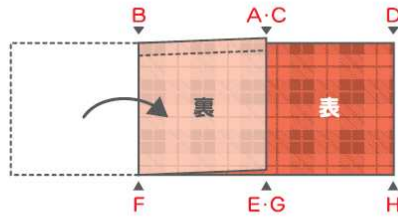

## マイバッグの作り方

【長方形の布】

手作りマイバッグを持って買い物に行きませんか？  
着なくなった洋服の生地や余った布で簡単に作れる  
マイバッグの作り方を紹介します。

- ①まわりはあらかじめ始末し、  
縦と横の比が1：3とする。

- ②AとCを合わせ、点線を縫う。

- ③同様にFとHを中表になるよう合わせ、点線を縫う。  
この時縫う邪魔にならないように、Eを折り曲げておくと縫いやすい。

- ④裏返せばできあがり。DとEを結んで使う