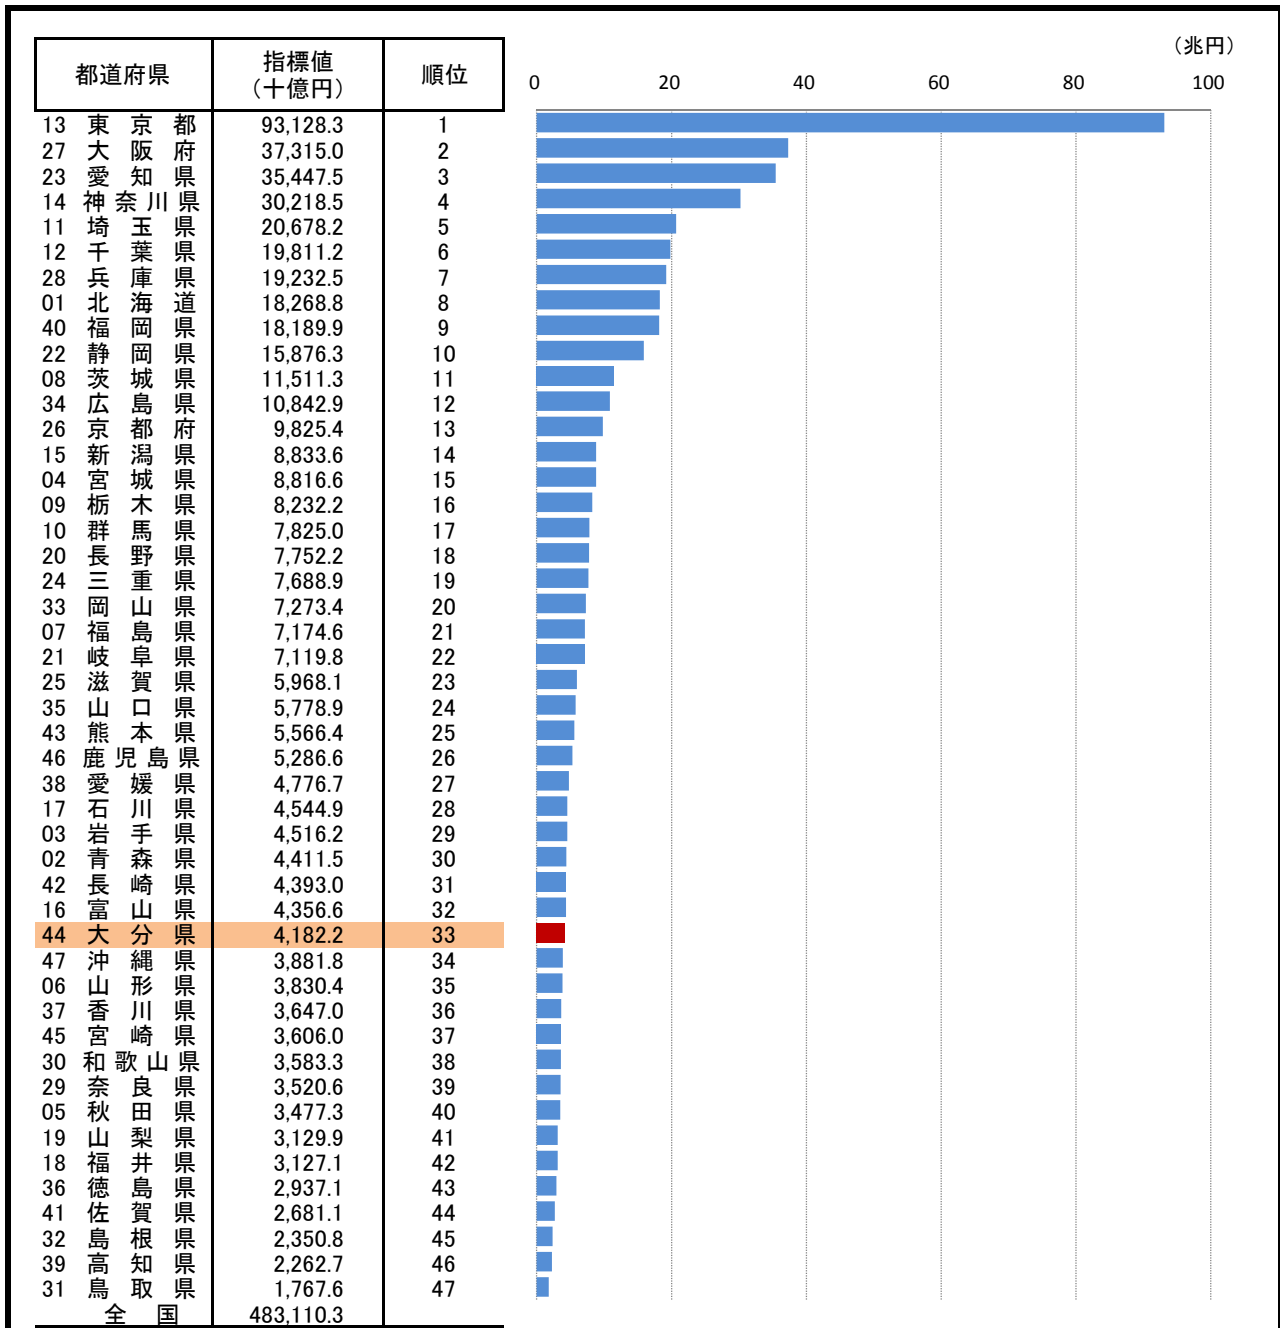

22. 県内総生産(名目)

—平成25年度—

* 順位は数値の大きい方からつけています。