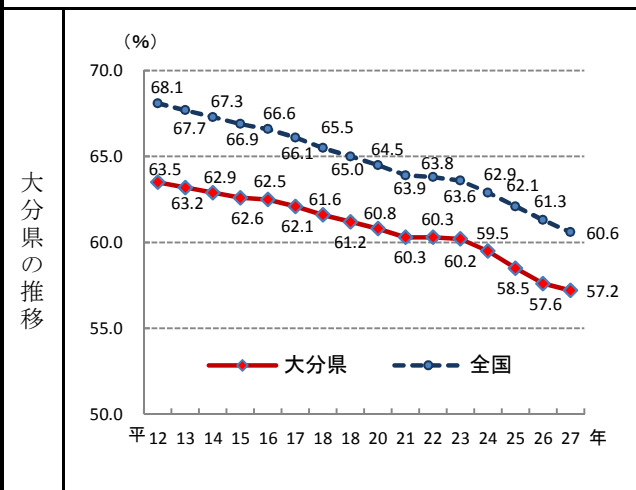

5. 生産年齢人口割合(15歳～64歳人口)

—平成27年—

参考

○ 概要
総務省統計局の人口推計によると、平成27年10月1日現在の大分県の生産年齢人口割合は57.2%で、全国35位となっている。

○ 基礎データ (平成27年) (千人)

	生産年齢人口	総人口
大分県	660	1,167
全 国	75,918	127,110

摘要

○ 資料出所：総務省統計局「人口推計年報」
 ○ 調査期日：平成27年10月1日
 ○ 調査周期：毎年
 ○ 生産年齢人口割合：総人口に占める生産年齢人口(15歳～64歳人口)の割合。
 注) 平成12、17年、22年及び27年は総務省統計局「国勢調査」による人口(年齢不詳人口を含む)。

* 順位は数値の大きい方からつけています。