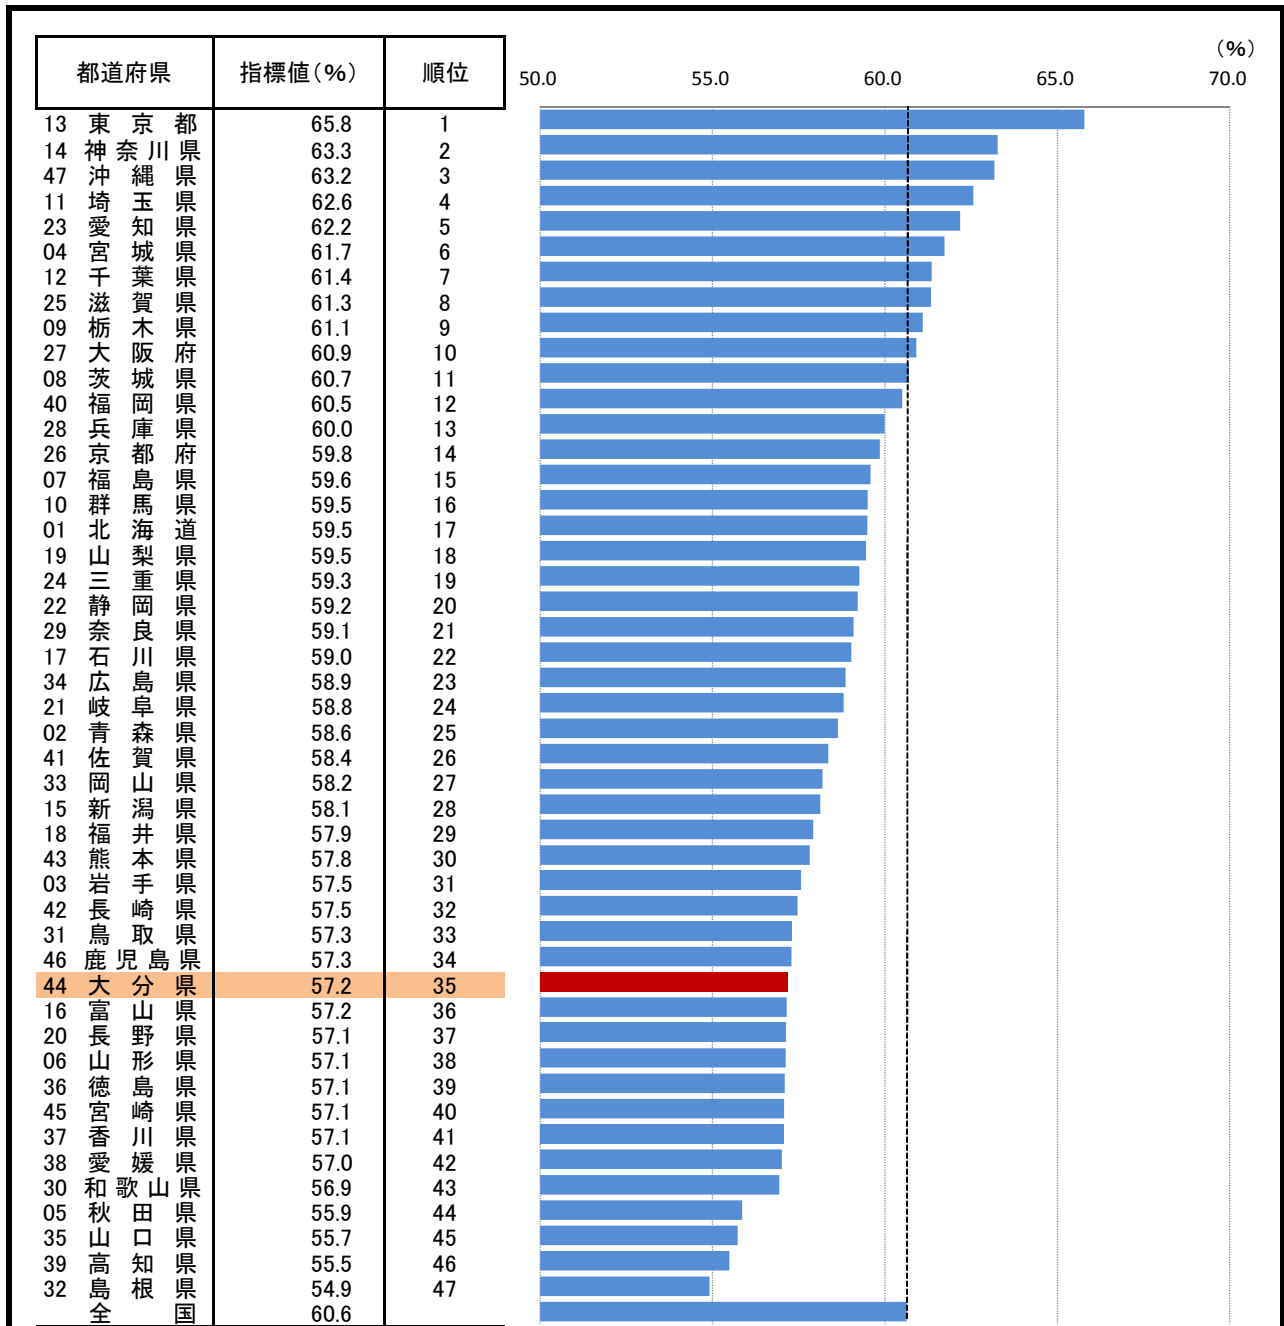

5. 生産年齢人口割合(15歳～64歳人口)

—平成27年—

参考

○ 概要
総務省統計局の人口推計によると、平成27年10月1日現在の大分県の生産年齢人口割合は57.2%で、全国35位となっている。

○ 基礎データ (平成27年) (千人)

	生産年齢人口	総人口
大分県	660	1,167
全 国	75,918	127,110

摘要

○ 資料出所：総務省統計局「人口推計年報」
 ○ 調査期日：平成27年10月1日
 ○ 調査周期：毎年
 ○ 生産年齢人口割合：総人口に占める生産年齢人口(15歳～64歳人口)の割合。
 注) 平成12、17年、22年及び27年は総務省統計局「国勢調査」による人口(年齢不詳人口を含む)。

* 順位は数値の大きい方からつけています。