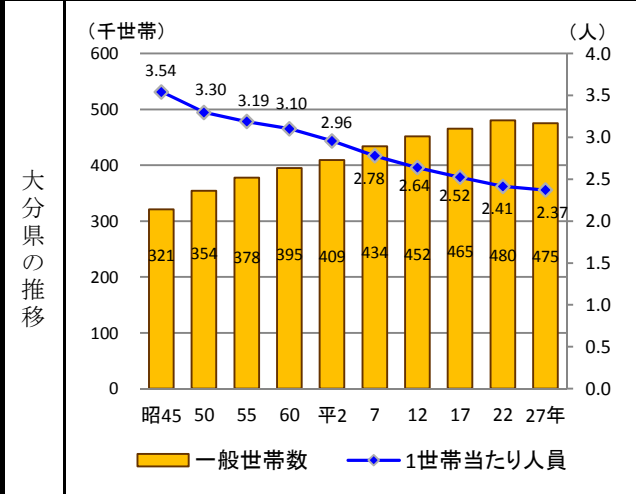

12. 世帯総数

—平成27年—

○ 概 要
平成27年の大分県の世帯総数は485,909世帯で、全国33位となっている。平成22年と比べ3,858世帯(0.8%)の増加となっている。

○ 基礎データ及び参考指標 (平成27年)

	大分県	全国
世帯総数	485,909	53,403,226
一般世帯数	475,400	51,877,000
1世帯あたり人員(人)	2.37	2.39
高齢単身世帯割合(%)	12.85	10.85

○ 資料出所：総務省統計局「国勢調査」(速報集計)
○ 調査期日：平成27年10月1日
○ 調査周期：5年
○ 世帯総数：一般世帯と施設等の世帯を合わせた総数。
○ 1世帯あたり人員：一般世帯の世帯平均人員。
○ 高齢単身世帯割合：一般世帯に占める65歳以上の者の一人のみの一般世帯の割合。

* 順位は数値の大きい方からつけています。