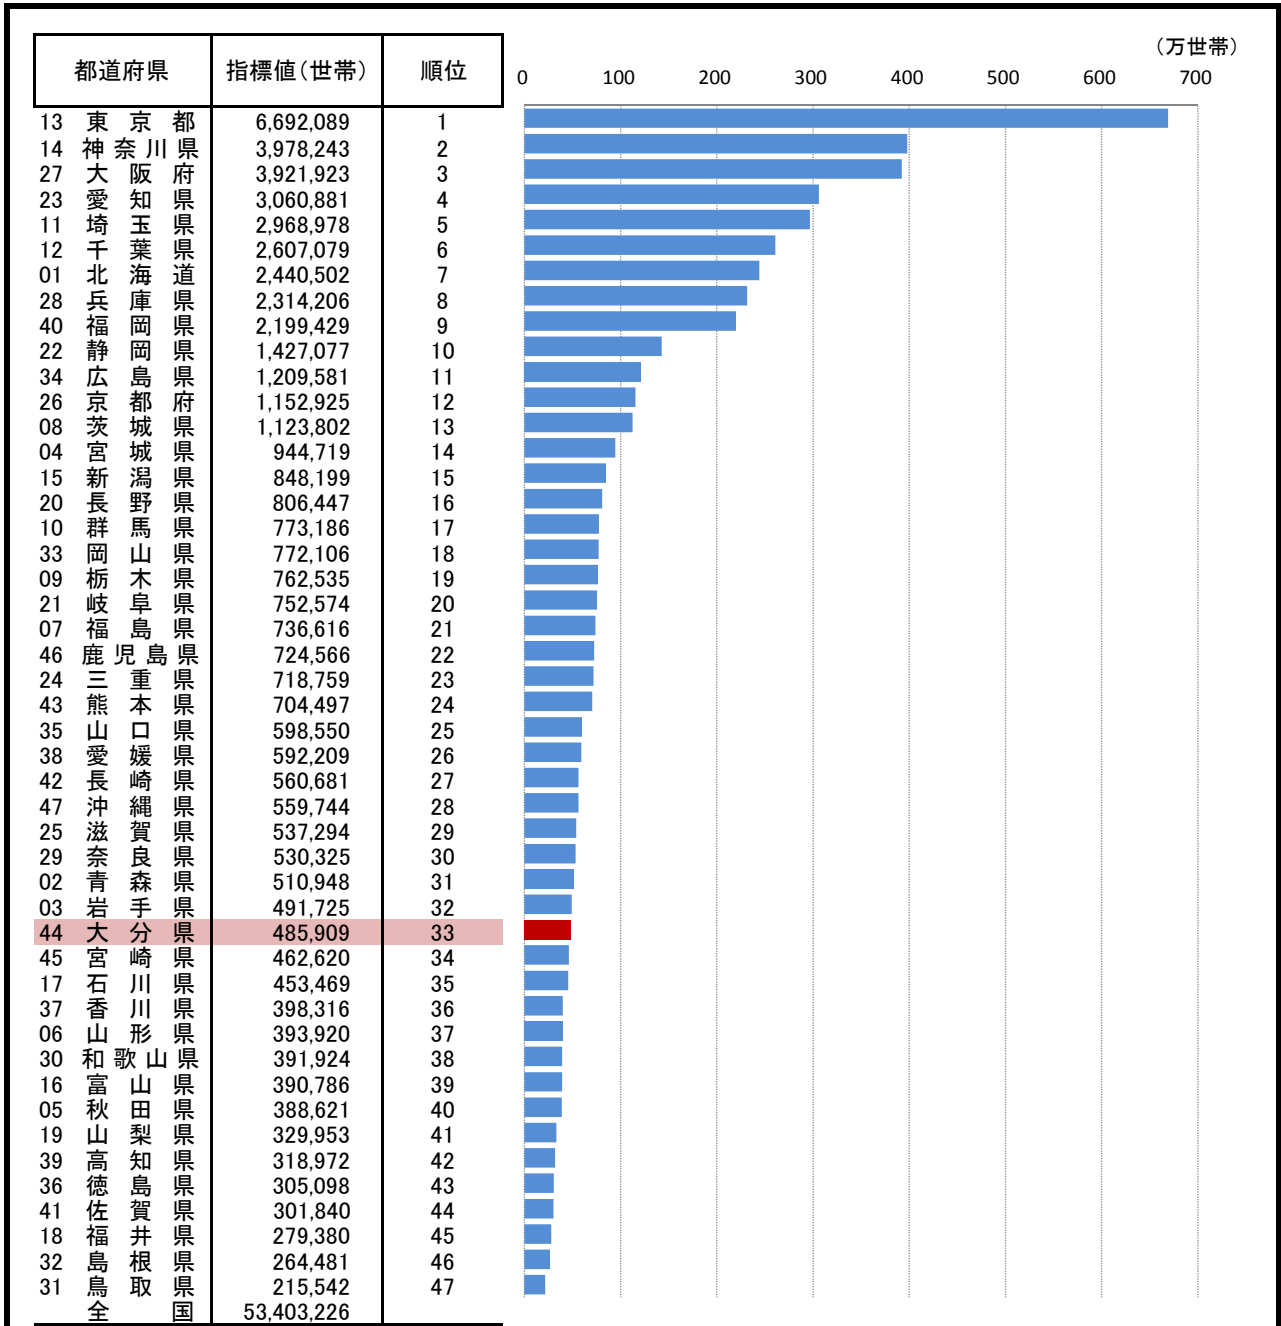

12. 世帯総数

—平成27年—

○ 概 要
平成27年の大分県の世帯総数は485,909世帯で、全国33位となっている。平成22年と比べ3,858世帯(0.8%)の増加となっている。

○ 基礎データ及び参考指標 (平成27年)

	大分県	全国
世帯総数	485,909	53,403,226
一般世帯数	475,400	51,877,000
1世帯あたり人員(人)	2.37	2.39
高齢単身世帯割合(%)	12.85	10.85

○ 資料出所：総務省統計局「国勢調査」(速報集計)
○ 調査期日：平成27年10月1日
○ 調査周期：5年
○ 世帯総数：一般世帯と施設等の世帯を合わせた総数。
○ 1世帯あたり人員：一般世帯の世帯平均人員。
○ 高齢単身世帯割合：一般世帯に占める65歳以上の者の一人のみの一般世帯の割合。

* 順位は数値の大きい方からつけています。