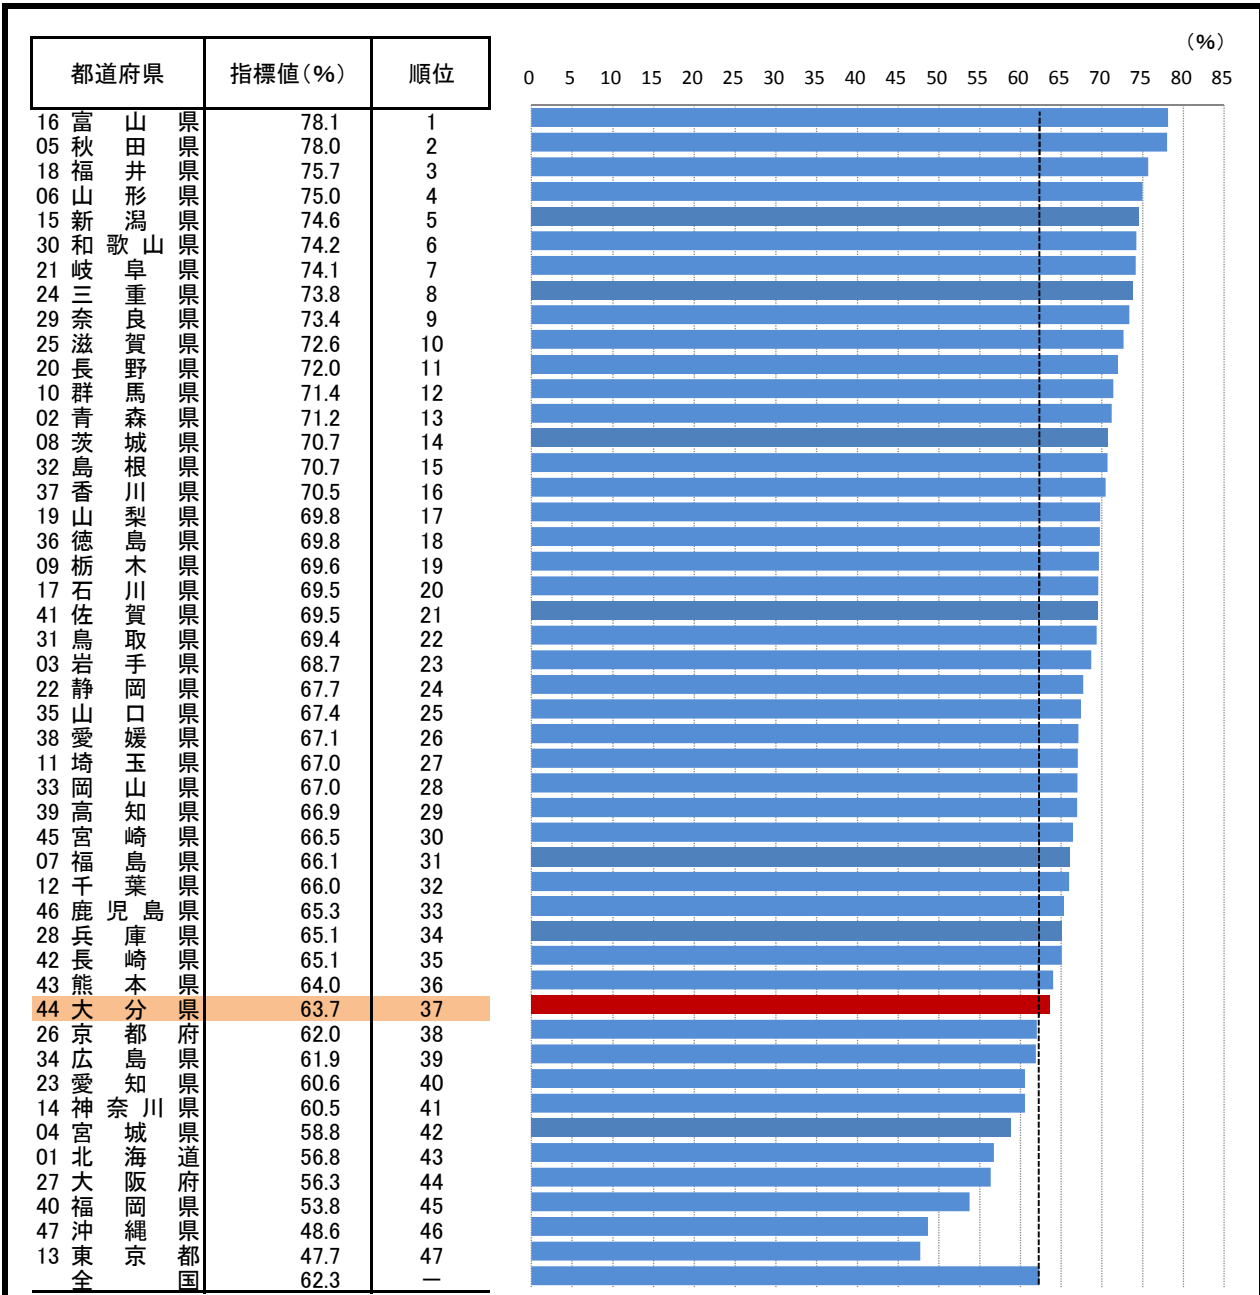

53. 持ち家比率

—平成27年—

○ 概 要
大分県の平成27年の持ち家比率は63.7%で、平成22年から0.5ポイント上昇し、全国37位となっている。

○ 基礎データ (平成27年) (世帯)

	大分県	全国
持ち家に住む世帯数	303,728	32,693,605

○ 参考指標 (平成27年)

借家比率	33.1% (11位)
------	-------------

○ 資料出所：総務省「国勢調査」
○ 調査期日：平成27年10月1日
○ 調査周期：5年
○ 持ち家比率：住宅に住む一般世帯に占める持ち家に住む一般世帯の割合。借家には給与住宅及び間借りを含まないため、持ち家と借家の合計は100%にならない。

* 順位は数値の大きい方からつけています。