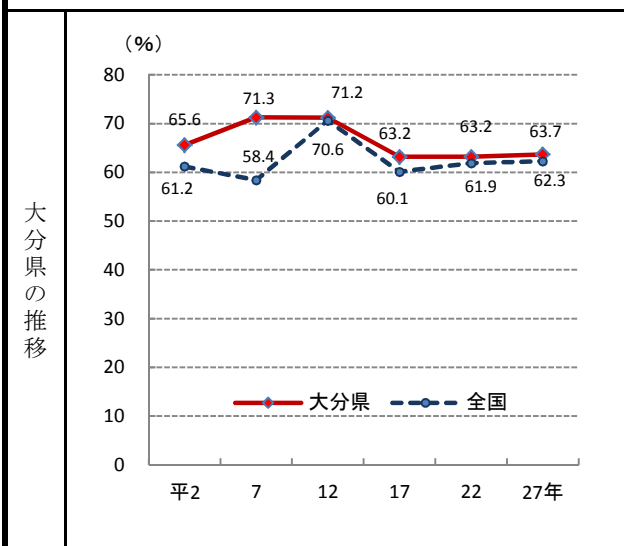

53. 持ち家比率

—平成27年—

○ 概 要
大分県の平成27年の持ち家比率は63.7%で、平成22年から0.5ポイント上昇し、全国37位となっている。

○ 基礎データ (平成27年) (世帯)

	大分県	全国
持ち家に住む世帯数	303,728	32,693,605

○ 参考指標 (平成27年)

借家比率	33.1% (11位)
------	-------------

○ 資料出所：総務省「国勢調査」
○ 調査期日：平成27年10月1日
○ 調査周期：5年
○ 持ち家比率：住宅に住む一般世帯に占める持ち家に住む一般世帯の割合。借家には給与住宅及び間借りを含まないため、持ち家と借家の合計は100%にならない。

* 順位は数値の大きい方からつけています。