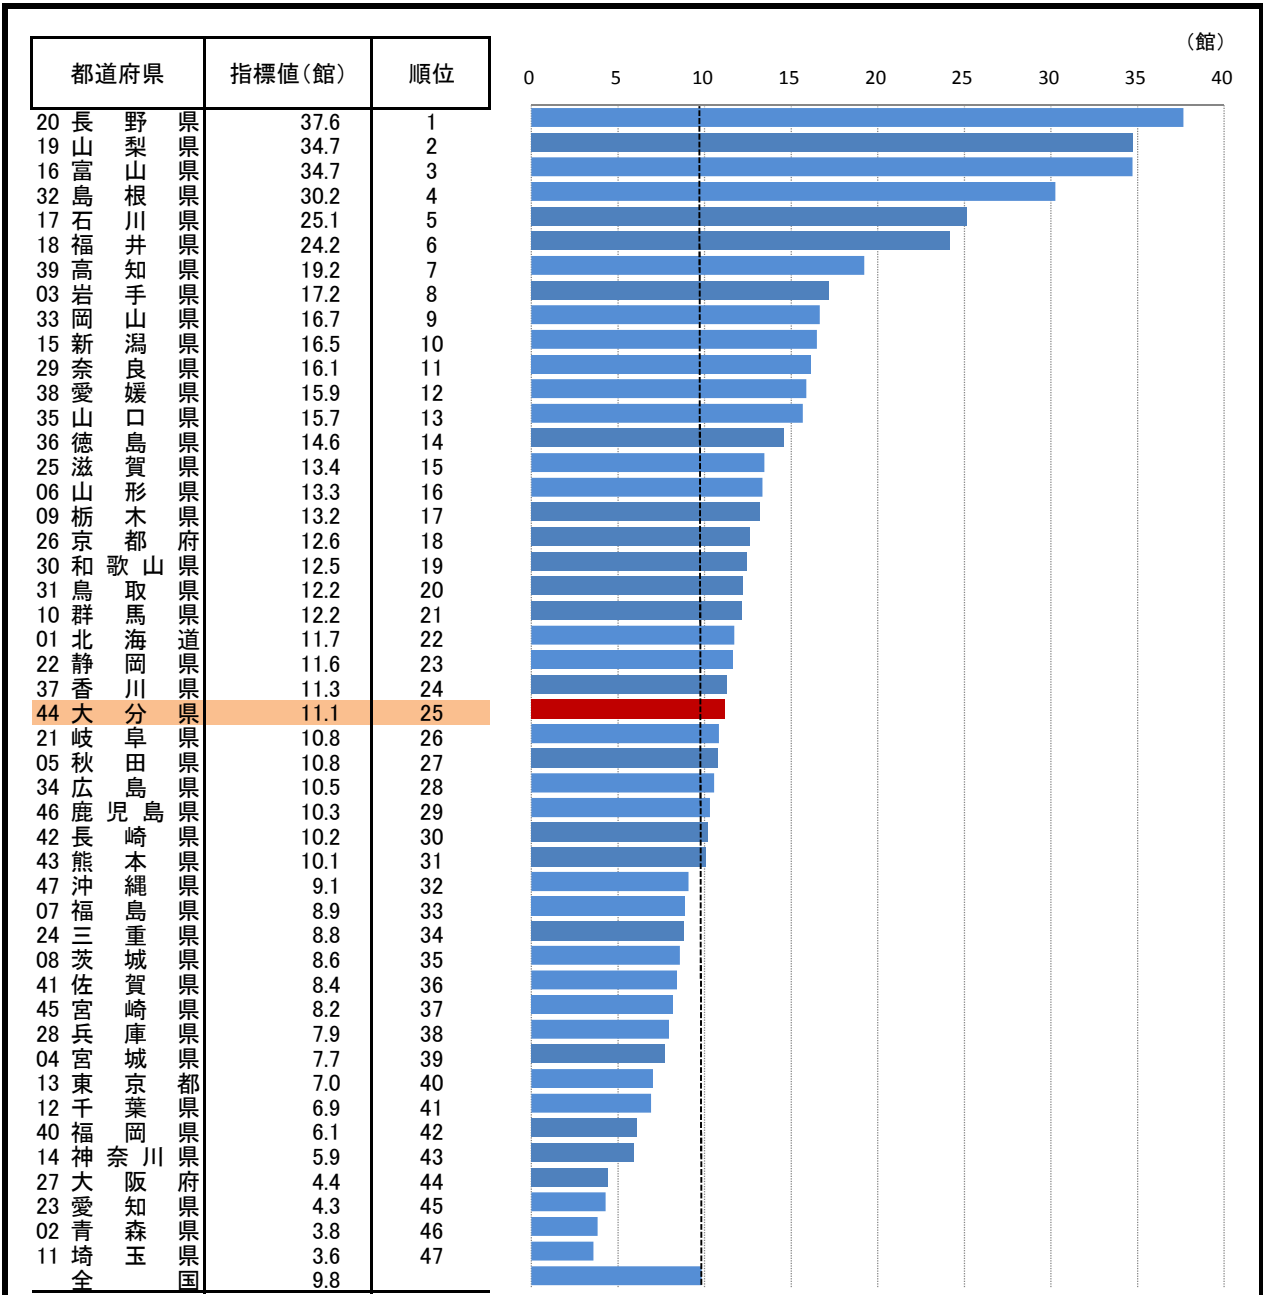

# 80. 博物館数(人口100万人あたり)

—平成27年度—

○ 概要  
大分県の平成27年度の博物館数(人口100万人あたり)は11.1館で、平成23年度から0.7館減少し、全国25位となっている。

○ 基礎データ(平成27年度) (単位: 館)

	大分県	全国
博物館数	13	1,249

○ 資料出所: 文部科学省「社会教育調査」

○ 調査期日: 平成27年10月1日

○ 調査周期: 3年(実施時期を1年延期し、27年に変更)