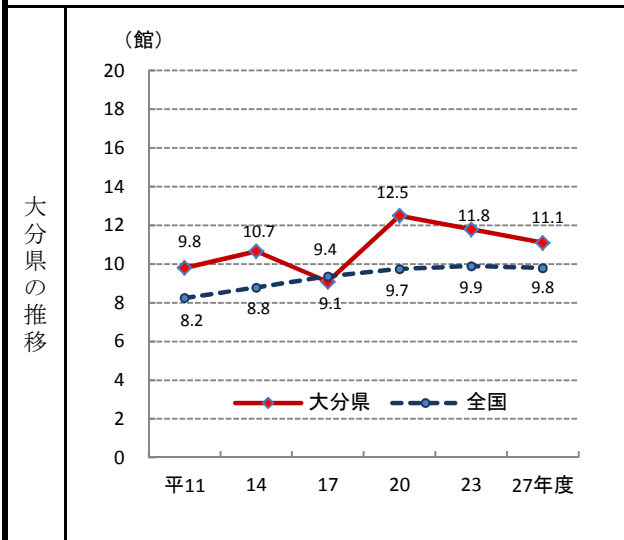

# 80. 博物館数(人口100万人あたり)

—平成27年度—

○ 概要  
大分県の平成27年度の博物館数(人口100万人あたり)は11.1館で、平成23年度から0.7館減少し、全国25位となっている。

○ 基礎データ(平成27年度) (単位: 館)

	大分県	全国
博物館数	13	1,249

○ 資料出所: 文部科学省「社会教育調査」

○ 調査期日: 平成27年10月1日

○ 調査周期: 3年(実施時期を1年延期し、27年に変更)