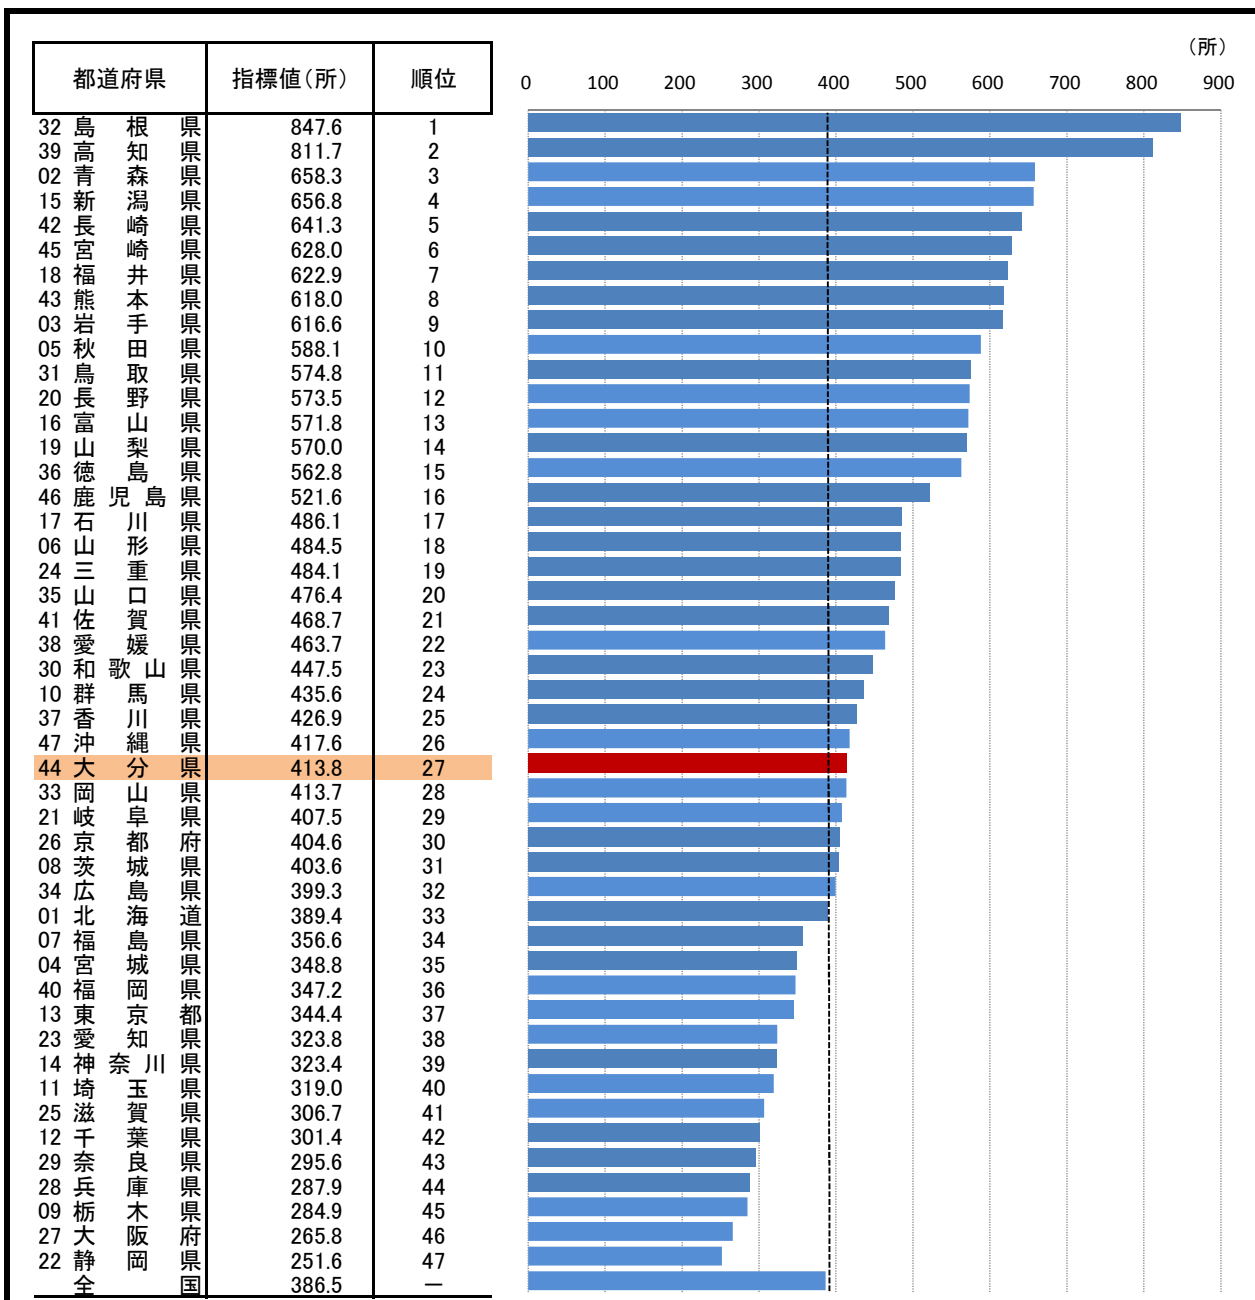

# 99. 保育所数(0~5歳人口10万人あたり)

—平成27年—

○ 概 要  
大分県の平成27年の保育所数(0~5歳人口10万人あたり)は、413.8所で、平成22年から27.6減少し、全国27位となっている。

○ 基礎データ(平成27年)

	大分県	全国
保育所数(所)	230	23,312
0~5歳人口(人)	55,579	6,031,675

○ 資料出所:総務省「国勢調査」、厚生労働省「社会福祉施設等調査」

○ 調査期日:平成27年10月1日

○ 調査周期:5年

\* 順位は数値の大きい方からつけています。