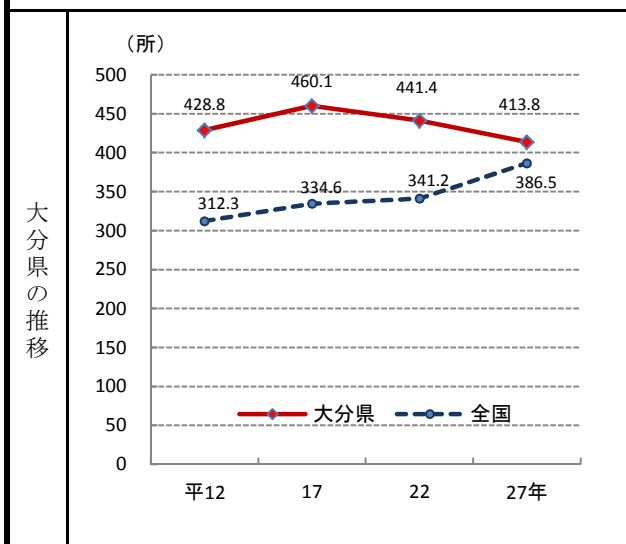

# 99. 保育所数(0~5歳人口10万人あたり)

—平成27年—

○ 概 要  
大分県の平成27年の保育所数(0~5歳人口10万人あたり)は、413.8所で、平成22年から27.6減少し、全国27位となっている。

○ 基礎データ(平成27年)

	大分県	全国
保育所数(所)	230	23,312
0~5歳人口(人)	55,579	6,031,675

○ 資料出所:総務省「国勢調査」、厚生労働省「社会福祉施設等調査」

○ 調査期日:平成27年10月1日

○ 調査周期:5年

\* 順位は数値の大きい方からつけています。