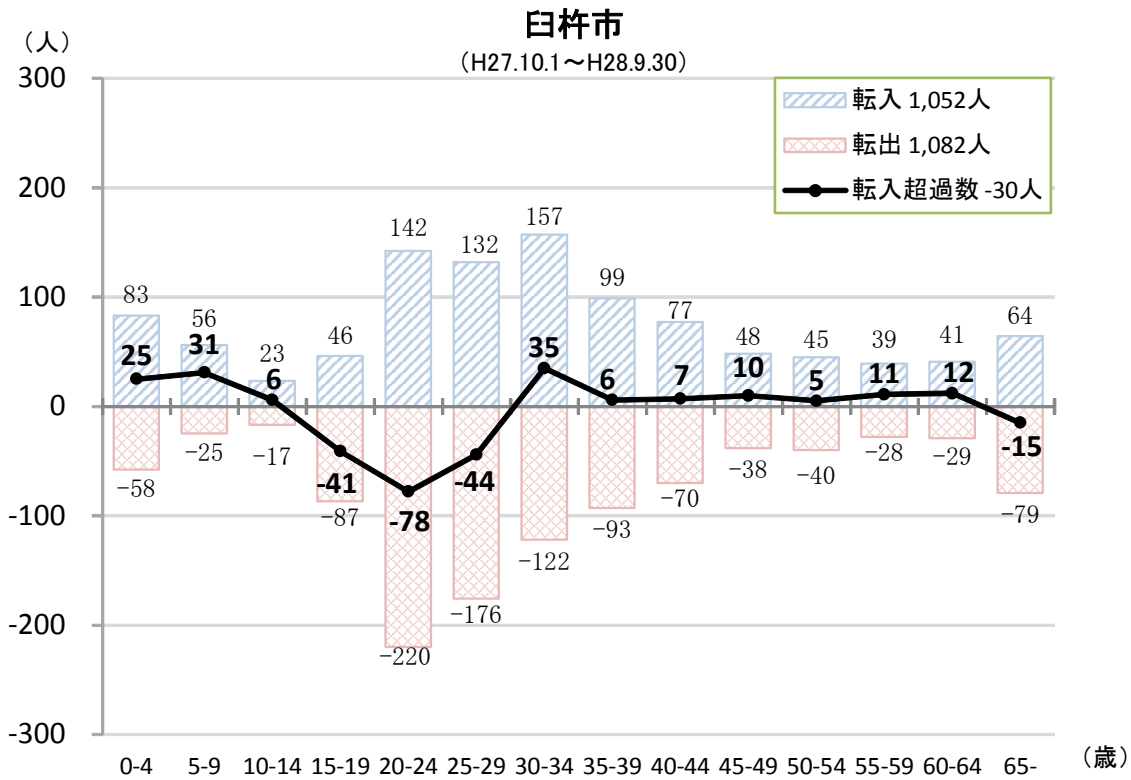

大分県人口推計年報による5歳階級別転入・転出者数  
(平成27年10月1日～平成28年9月30日)

※転入者数・転出者数は県内市町村間移動含む。

### 津久見市

(H27.10.1～H28.9.30)