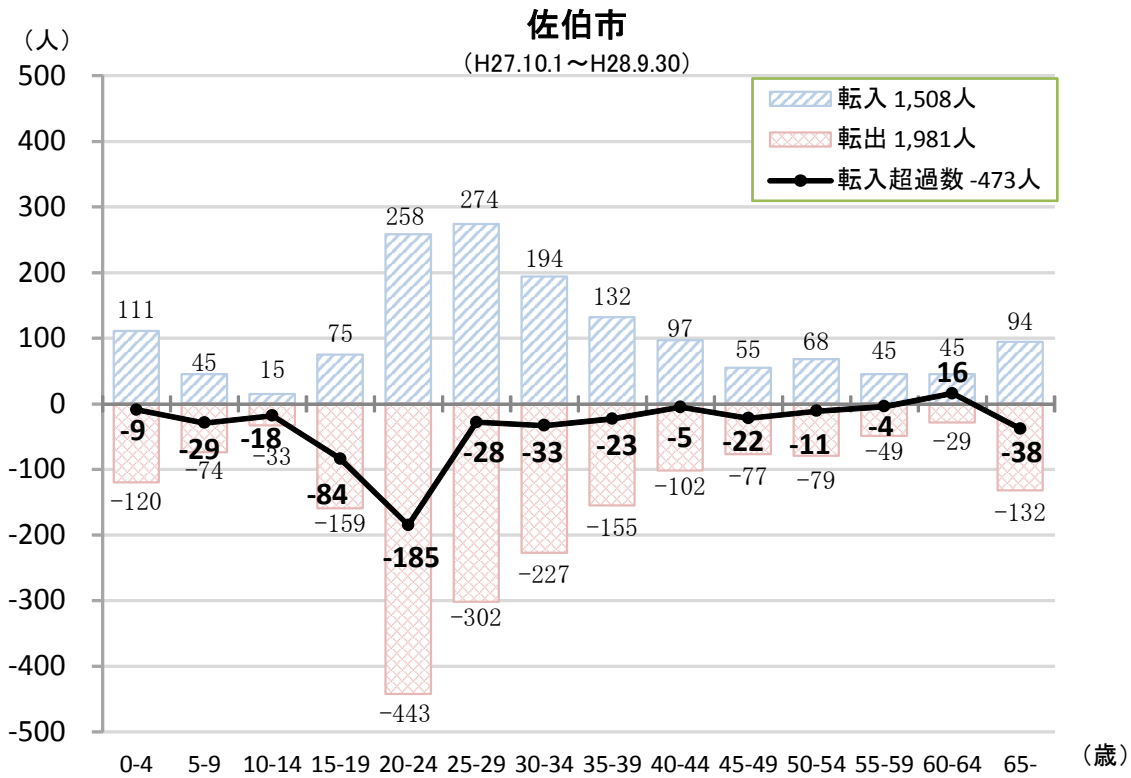

大分県人口推計年報による5歳階級別転入・転出者数  
(平成27年10月1日～平成28年9月30日)

※転入者数・転出者数は県内市町村間移動含む。

### 津久見市

(H27.10.1～H28.9.30)