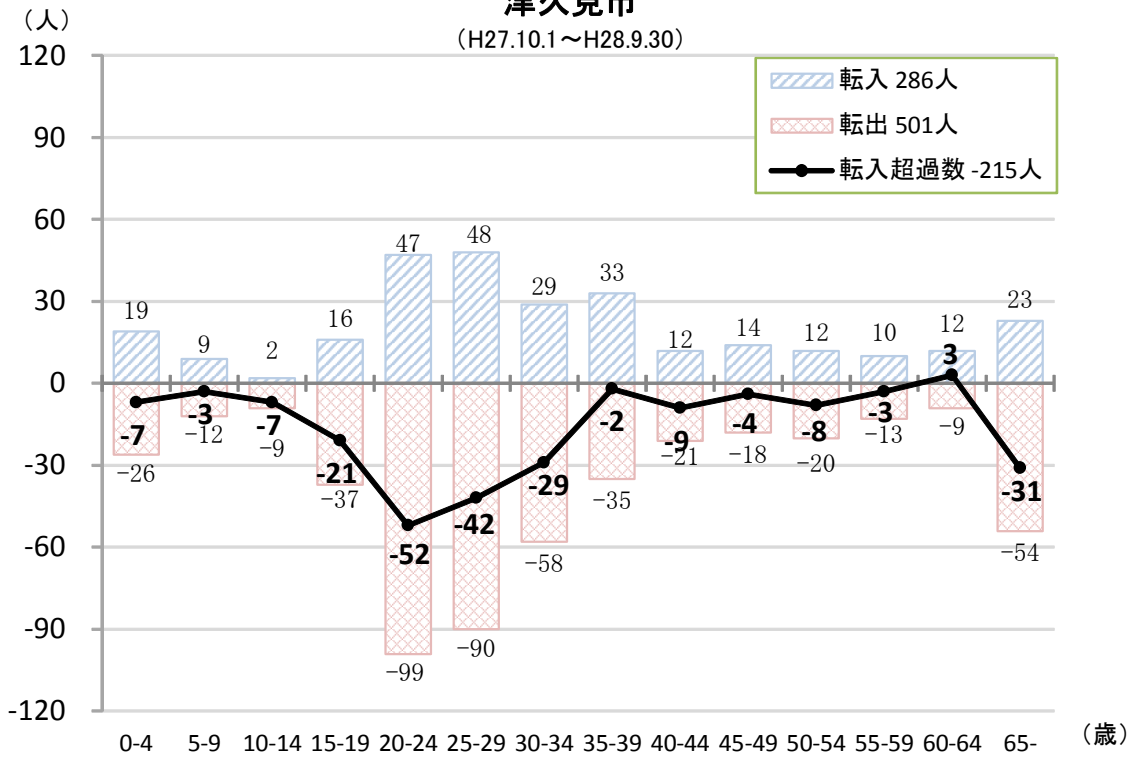

大分県人口推計年報による5歳階級別転入・転出者数  
(平成27年10月1日～平成28年9月30日)

※転入者数・転出者数は県内市町村間移動含む。

### 津久見市

(H27.10.1～H28.9.30)