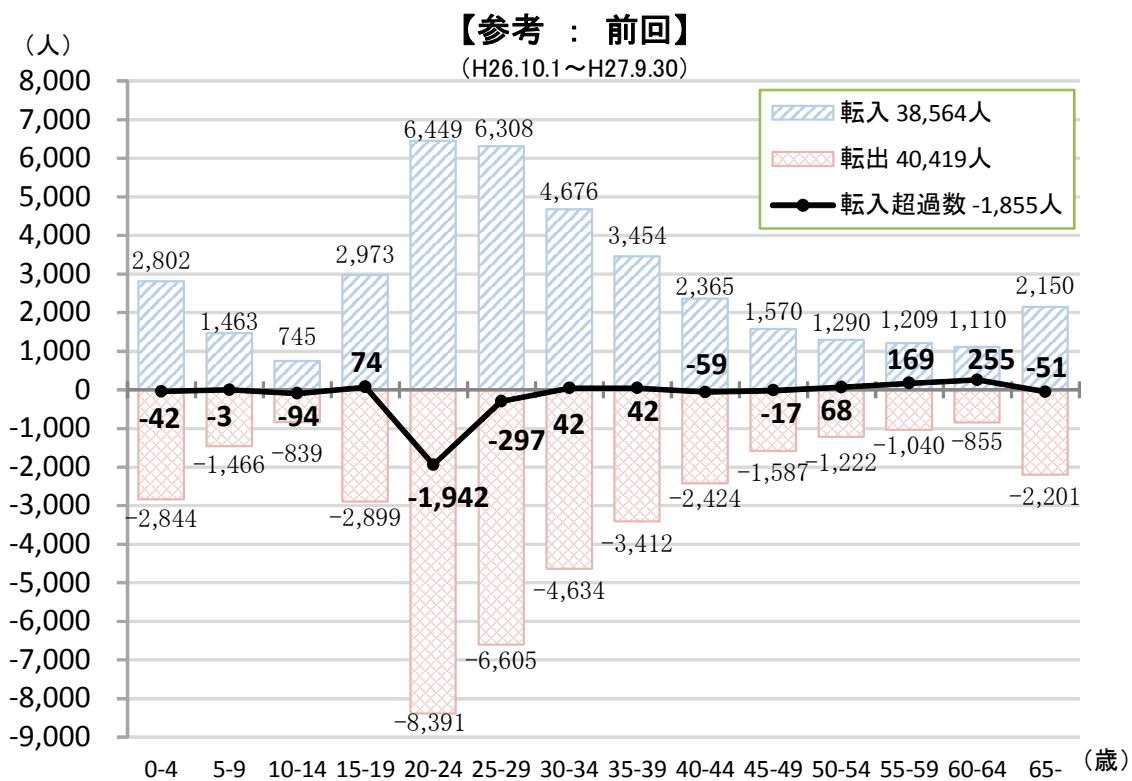

※転入者数・転出者数は県内市町村間移動含む。