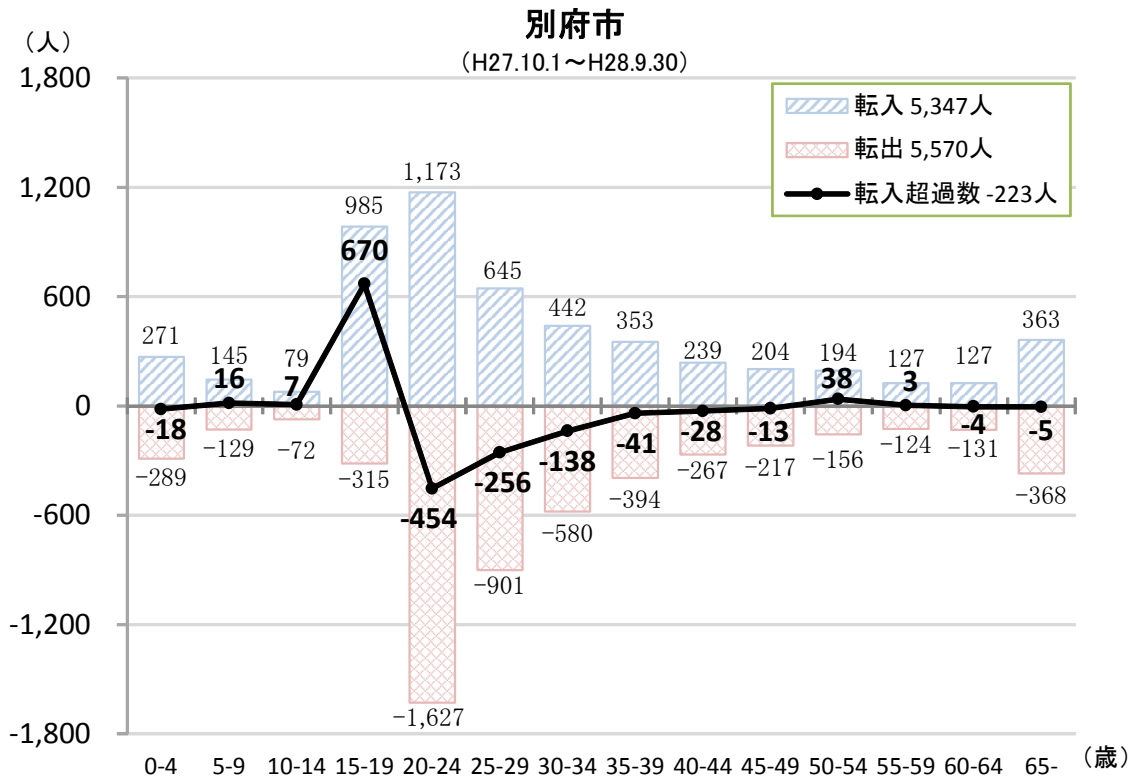

# 大分県人口推計年報による 5歳階級別転入・転出者数

(平成27年10月1日～平成28年9月30日)

大分県	.....	1
大分市	.....	2
別府市	.....	2
中津市	.....	3
日田市	.....	3
佐伯市	.....	4
臼杵市	.....	4
津久見市	.....	5
竹田市	.....	5
豊後高田市	.....	6
杵築市	.....	6
宇佐市	.....	7
豊後大野市	.....	7
由布市	.....	8
国東市	.....	8
姫島村	.....	9
日出町	.....	9
九重町	.....	10
玖珠町	.....	10

大分県人口推計年報による5歳階級別転入・転出者数  
(平成27年10月1日～平成28年9月30日)

※転入者数・転出者数は県内市町村間移動含む。