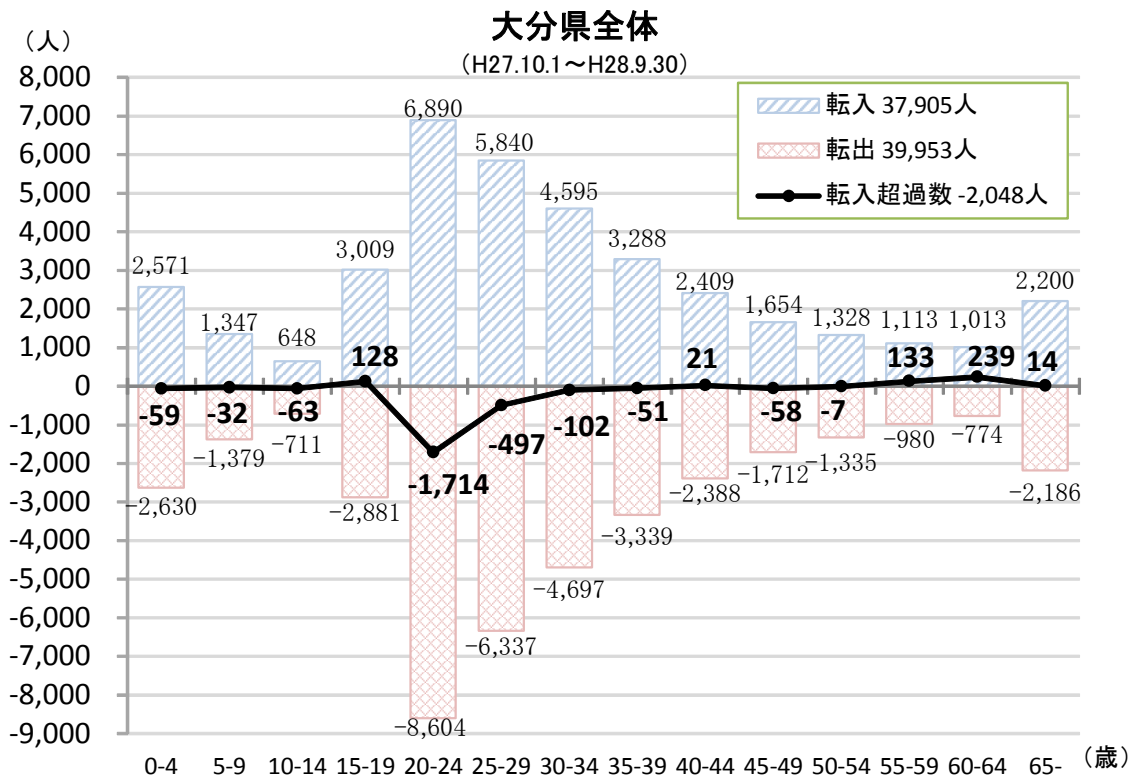

大分県人口推計年報による5歳階級別転入・転出者数
(平成27年10月1日～平成28年9月30日)