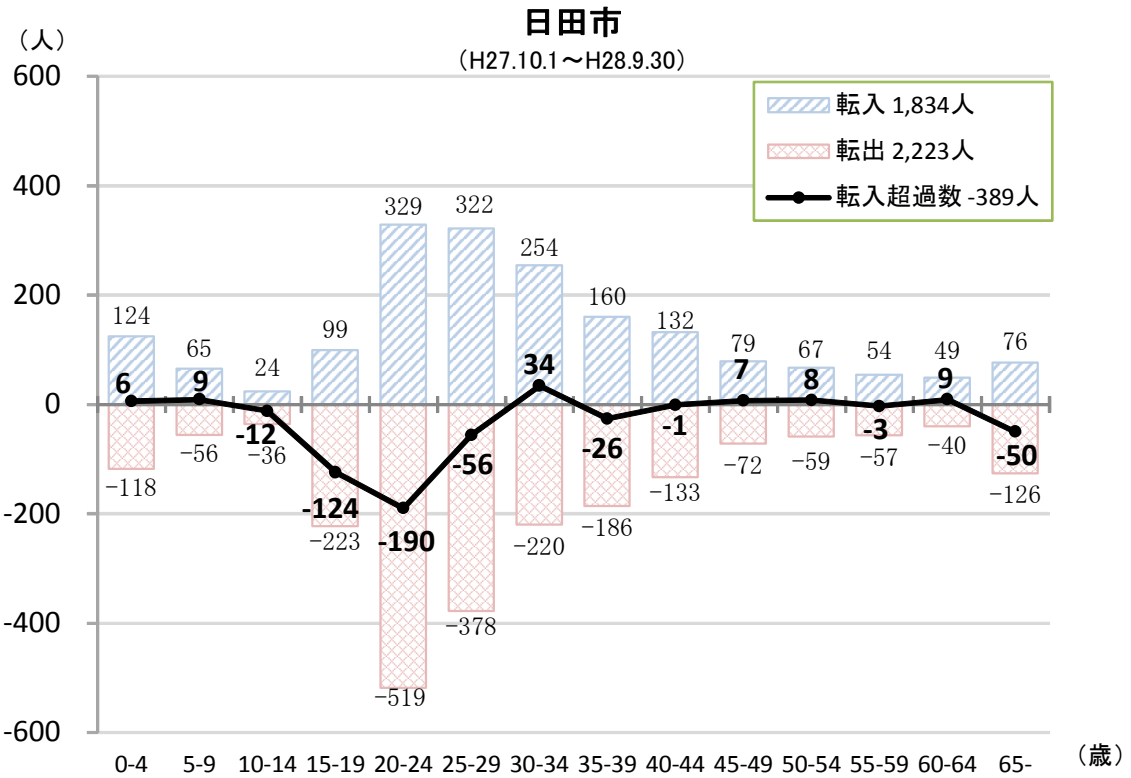

# 大分県人口推計年報による 5歳階級別転入・転出者数

(平成27年10月1日～平成28年9月30日)

大分県	.....	1
大分市	.....	2
別府市	.....	2
中津市	.....	3
日田市	.....	3
佐伯市	.....	4
臼杵市	.....	4
津久見市	.....	5
竹田市	.....	5
豊後高田市	.....	6
杵築市	.....	6
宇佐市	.....	7
豊後大野市	.....	7
由布市	.....	8
国東市	.....	8
姫島村	.....	9
日出町	.....	9
九重町	.....	10
玖珠町	.....	10

### 津久見市

(H27.10.1～H28.9.30)