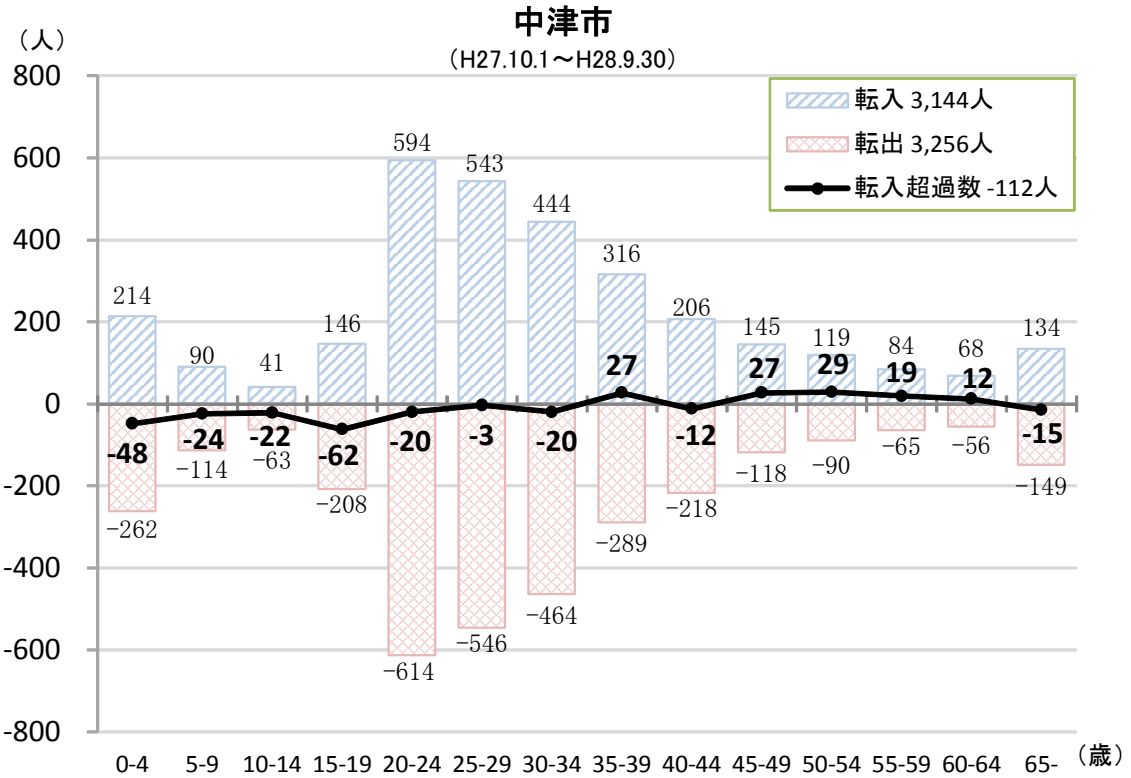

# 大分県人口推計年報による 5歳階級別転入・転出者数

(平成27年10月1日～平成28年9月30日)

大分県	.....	1
大分市	.....	2
別府市	.....	2
中津市	.....	3
日田市	.....	3
佐伯市	.....	4
臼杵市	.....	4
津久見市	.....	5
竹田市	.....	5
豊後高田市	.....	6
杵築市	.....	6
宇佐市	.....	7
豊後大野市	.....	7
由布市	.....	8
国東市	.....	8
姫島村	.....	9
日出町	.....	9
九重町	.....	10
玖珠町	.....	10

大分県人口推計年報による5歳階級別転入・転出者数  
(平成27年10月1日～平成28年9月30日)

※転入者数・転出者数は県内市町村間移動含む。