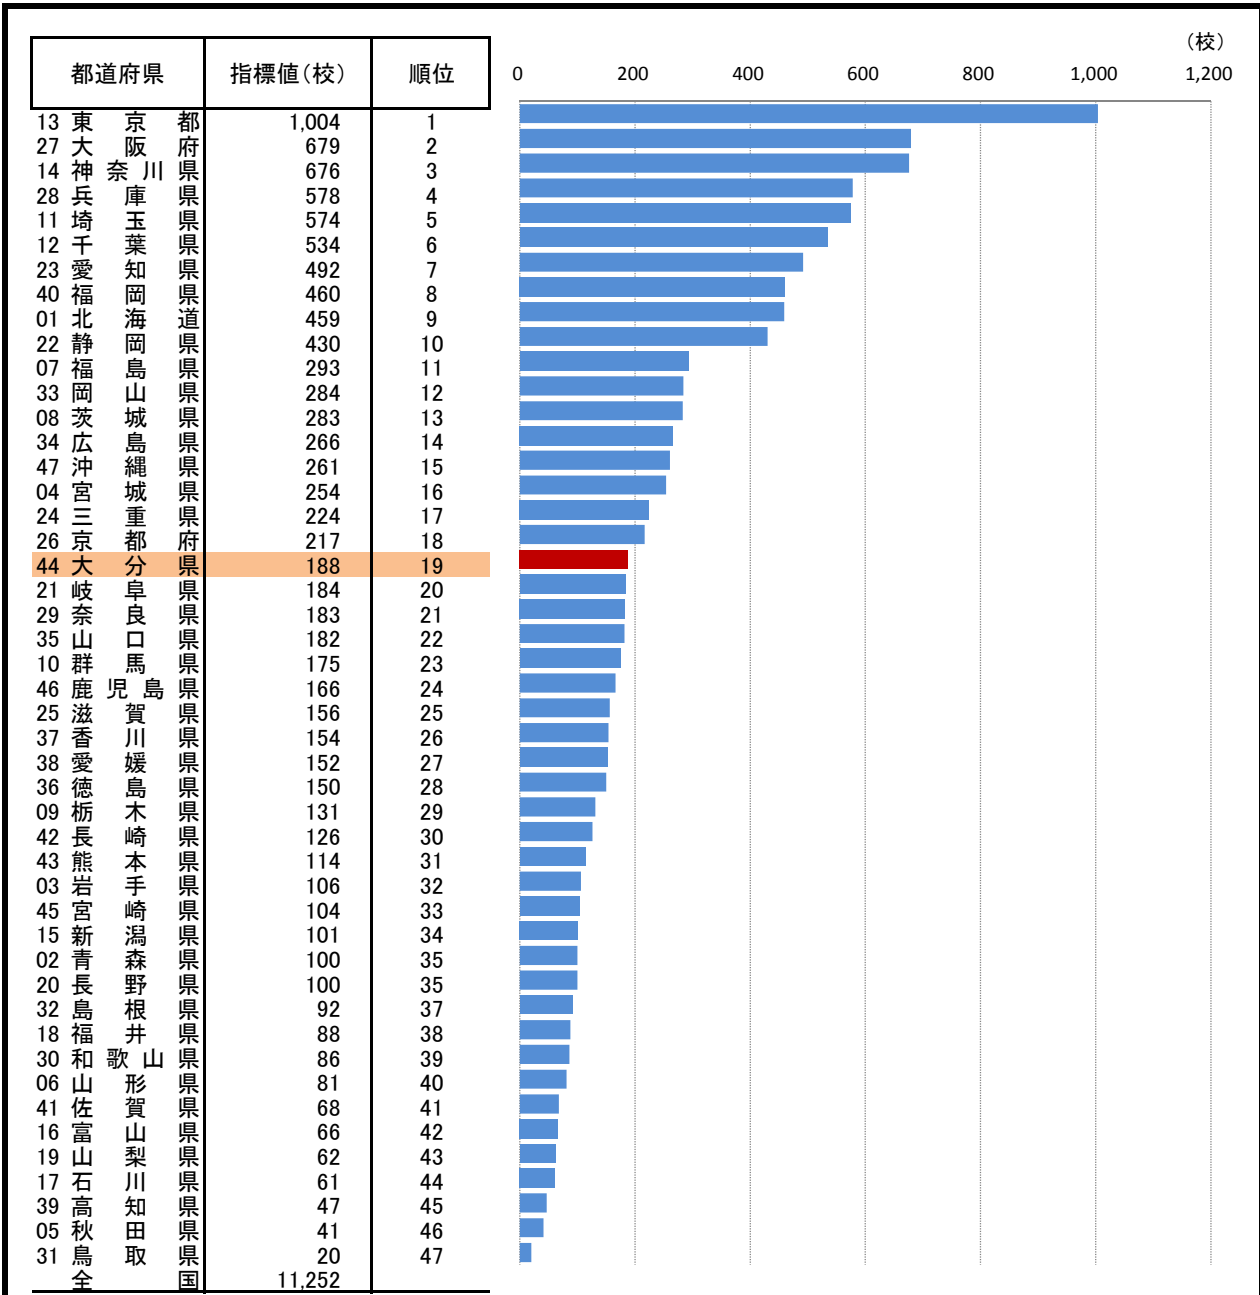

# 66. 幼稚園数

—平成28年度—

○ 概要  
大分県の平成28年度の幼稚園数は188校で、前年度から9校減少し、全国19位となっている。

○ 基礎データ (平成28年度) (校)

|      | 大分県 | 全国     |
|------|-----|--------|
| 幼稚園数 | 188 | 11,252 |

○ 参考指標 (平成28年度)

|                |            |
|----------------|------------|
| 教員1人あたり幼稚園在園者数 | 11.5人(25位) |
|----------------|------------|

○ 資料出所: 文部科学省「学校基本調査」  
○ 調査期日: 平成28年5月1日  
○ 調査周期: 毎年度

\* 順位は数値の大きい方からつけています。