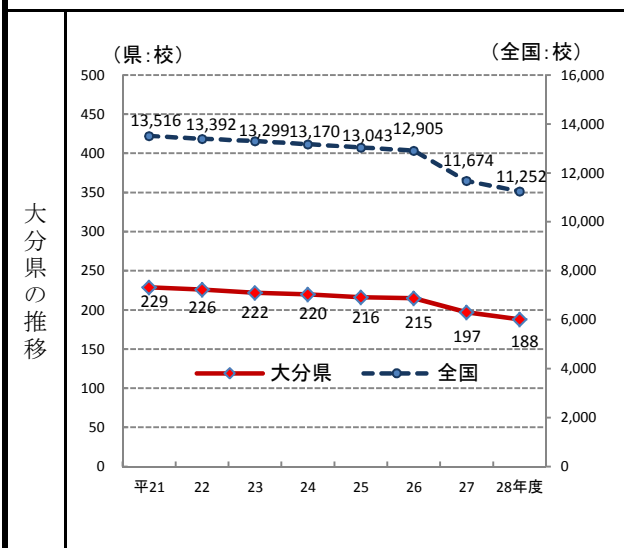

# 66. 幼稚園数

—平成28年度—

○ 概要  
大分県の平成28年度の幼稚園数は188校で、前年度から9校減少し、全国19位となっている。

○ 基礎データ (平成28年度) (校)

|      | 大分県 | 全国     |
|------|-----|--------|
| 幼稚園数 | 188 | 11,252 |

○ 参考指標 (平成28年度)

|                |            |
|----------------|------------|
| 教員1人あたり幼稚園在園者数 | 11.5人(25位) |
|----------------|------------|

○ 資料出所: 文部科学省「学校基本調査」  
○ 調査期日: 平成28年5月1日  
○ 調査周期: 毎年度

\* 順位は数値の大きい方からつけています。